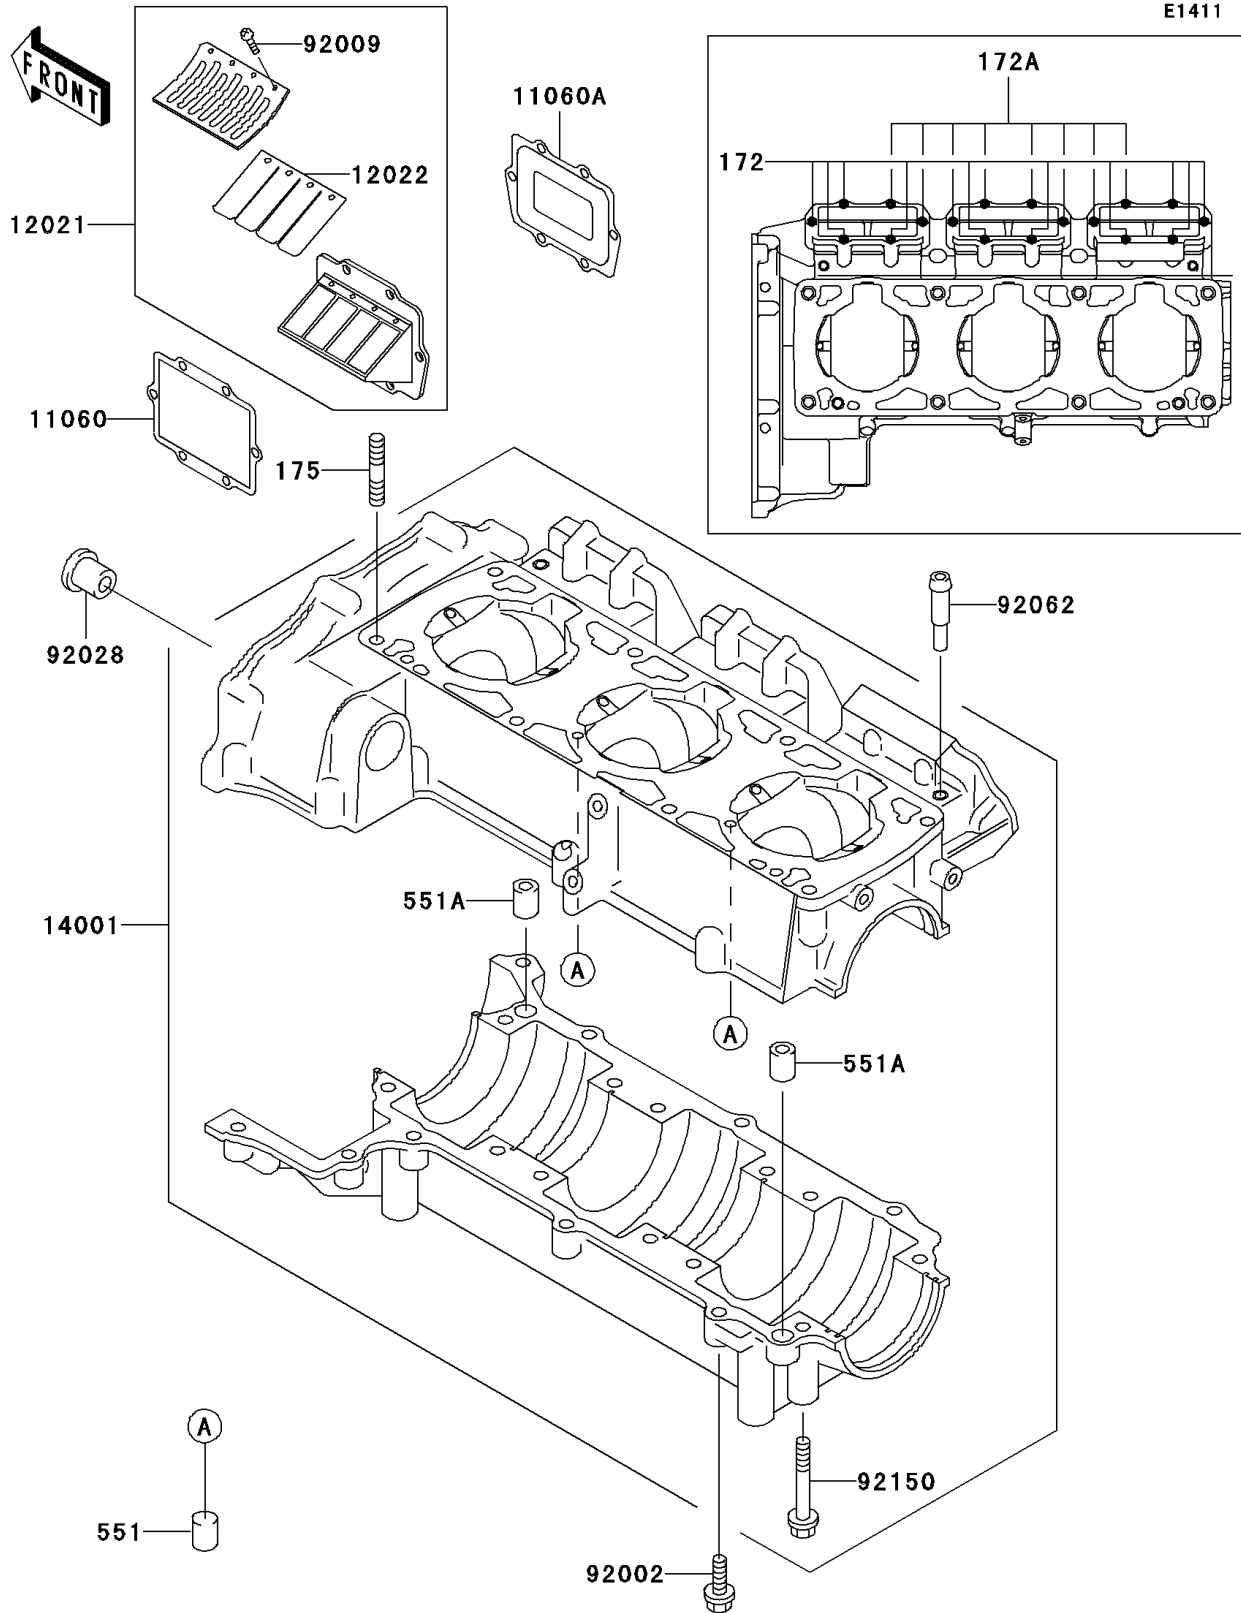

2003 1100 ZXi PARTS DIAGRAM

Crankcase

2003 1100 ZXi PARTS LIST

Crankcase

ITEM NAME	PART NUMBER	QUANTITY
BOLT-STUD (Ref # 172)	172R0620	10
BOLT-STUD (Ref # 172A)	172R0630	8
BOLT-STUD-FINE (Ref # 175)	175R1035	8
PIN-DOWEL (Ref # 551)	551R0612	2
PIN-DOWEL (Ref # 551A)	551R1012	2
GASKET, REED VALVE (Ref # 11060)	11060-3717	3
GASKET, REED VALVE (Ref # 11060A)	11060-3757	3
VALVE-ASSY-REED (Ref # 12021)	12021-3709	3
VALVE-REED (Ref # 12022)	12022-3703	6
SET-CRANKCASE (Ref # 14001)	14001-5373	1
BOLT, 6X30 (Ref # 92002)	92002-3726	9
SCREW, 3X6 (Ref # 92009)	92009-1371	24
BUSHING (Ref # 92028)	92028-3718	1
NOZZLE (Ref # 92062)	92062-3705	1
BOLT, 8X65 (Ref # 92150)	92150-3708	12