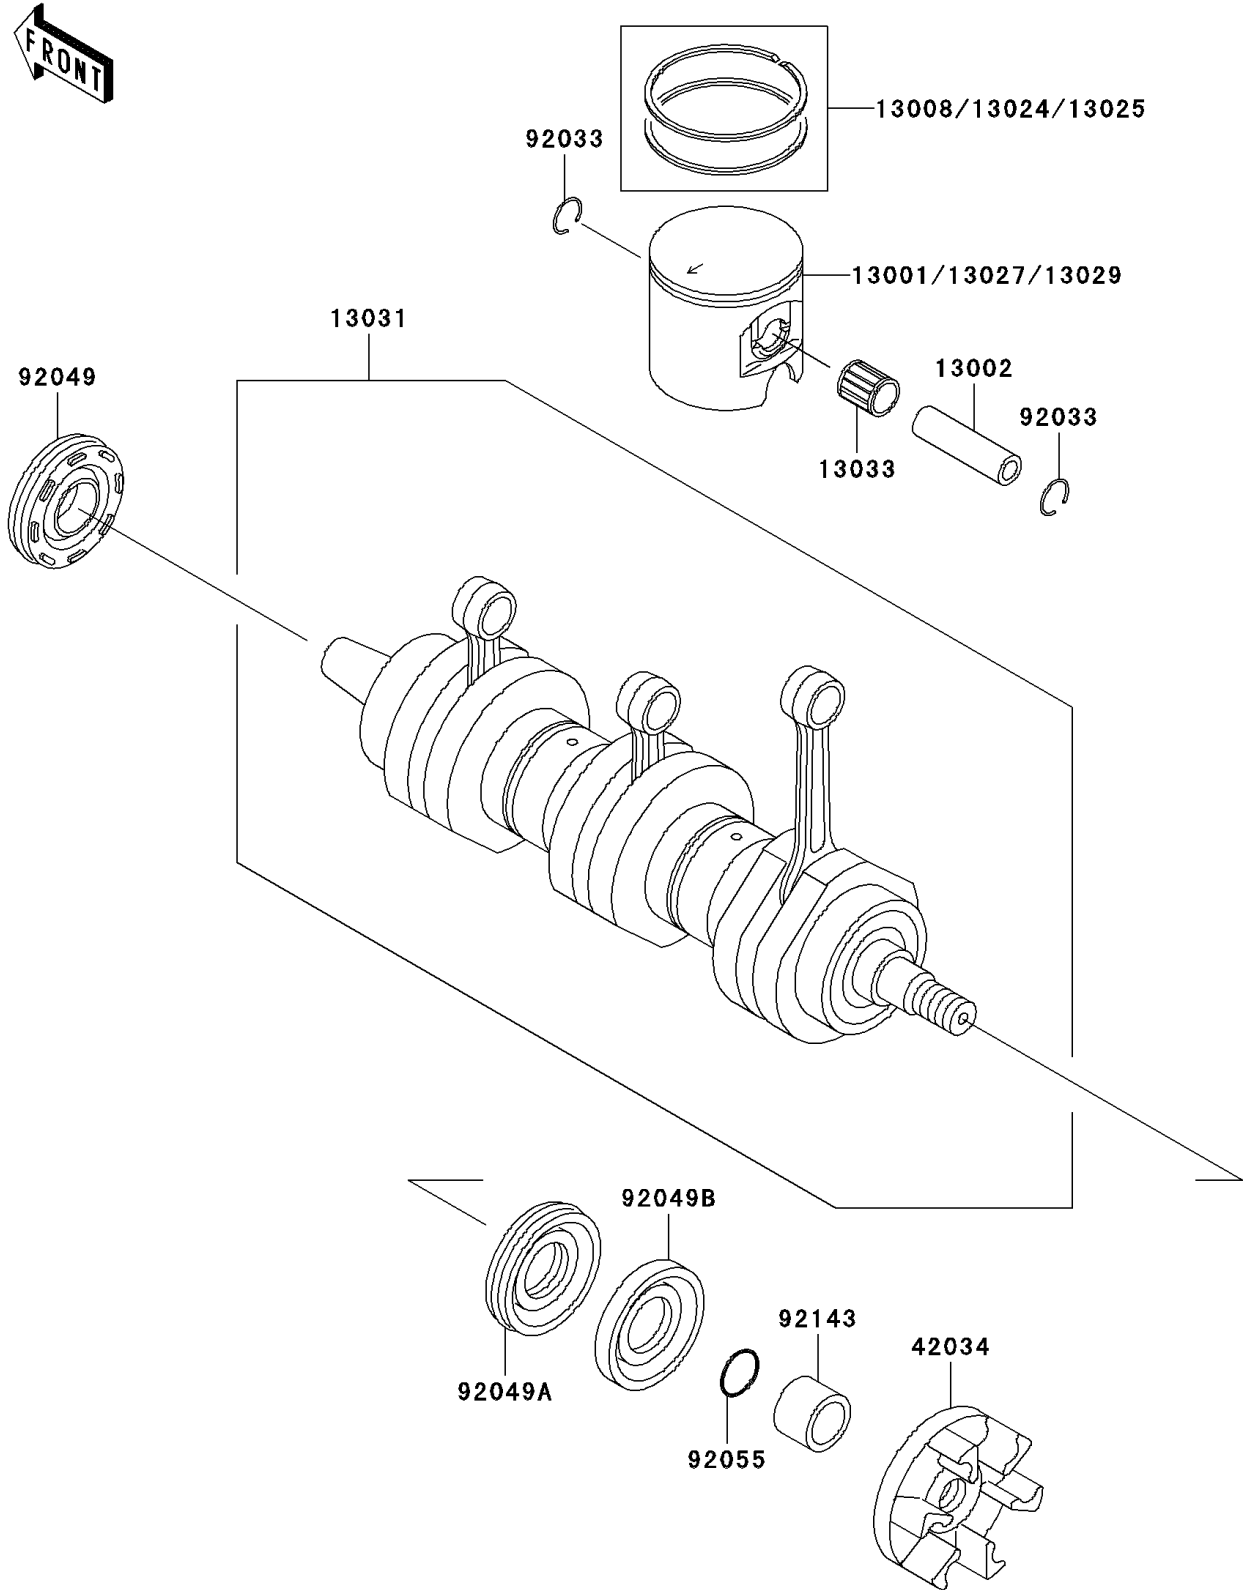

2003 1100 ZXi PARTS DIAGRAM

Crankshaft/Piston(s)

E1320

2003 1100 ZXi PARTS LIST

Crankshaft/Piston(s)

ITEM NAME	PART NUMBER	QUANTITY
PISTON-ENGINE (Ref # 13001)	13001-3725	3
PIN-PISTON (Ref # 13002)	13002-3706	3
RING-SET-PISTON,STD (Ref # 13008)	13008-3708	3
RING-SET-PISTON LL,O/S 1.00 (Ref # 13024)	13024-3706	AR
RING-SET-PISTON L,O/S 0.50 (Ref # 13025)	13025-3706	AR
PISTON-ENGINE LL,O/S 1.00 (Ref # 13027)	13027-3715	AR
PISTON-ENGINE L,O/S 0.50 (Ref # 13029)	13029-3715	AR
CRANKSHAFT-COMP (Ref # 13031)	13031-3731	1
BEARING-SMALL END (Ref # 13033)	13033-3703	3
COUPLING (Ref # 42034)	42034-3709	1
RING-SNAP (Ref # 92033)	92033-3721	6
SEAL-OIL,FWJ7307210ZS (Ref # 92049)	92049-3713	1
SEAL-OIL (Ref # 92049A)	92049-3715	1
SEAL-OIL (Ref # 92049B)	92049-3716	1
RING-O,20.8X2.4 (Ref # 92055)	92055-3740	1
COLLAR (Ref # 92143)	92143-3745	1