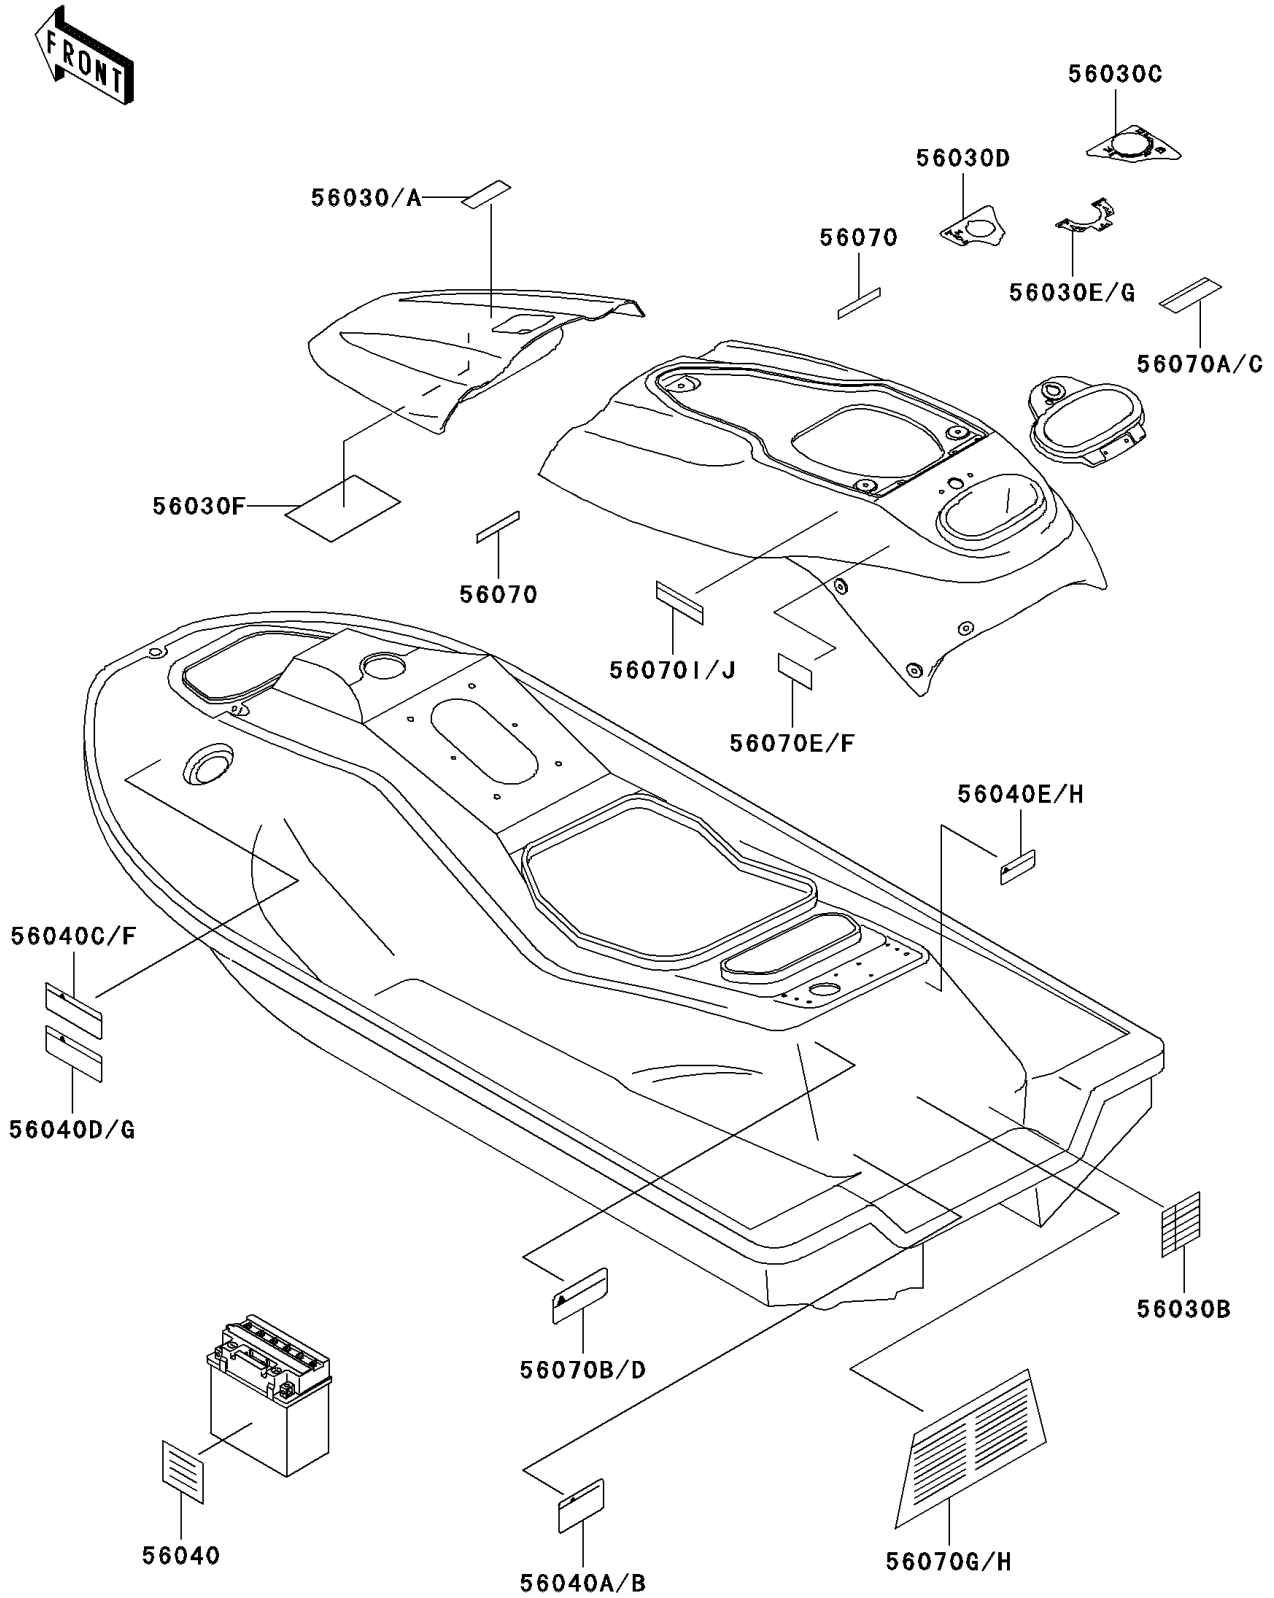

1998 1100 ZXi PARTS DIAGRAM

Labels

F3183

1998 1100 ZXi PARTS LIST

Labels

ITEM NAME	PART NUMBER	QUANTITY
LABEL,FIRE EXTINGUISHER (Ref # 56030)	56030-3755	1
LABEL,FUEL TAP (Ref # 56030C)	56030-3804	1
LABEL,CHOKE (Ref # 56030D)	56030-3805	1
LABEL,HATCH (Ref # 56030F)	56030-3814	1
LABEL,CENTER STORAGE LOCK (Ref # 56030G)	56030-3818	1
LABEL-WARNING,NOZZLE (Ref # 56040A)	56040-3898	1
LABEL-WARNING,BREAK-IN (Ref # 56040C)	56040-3969	1
LABEL-WARNING,GASOLINE (Ref # 56040D)	56040-3972	1
LABEL-WARNING,GRAB HANDLE (Ref # 56040E)	56040-3973	1
LABEL-WARNING,MIRROR (Ref # 56070)	56070-3764	1
LABEL-WARNING,MAIN SWITCH (Ref # 56070A)	56070-3769	1
LABEL-WARNING,OVER HEAT (Ref # 56070D)	56070-3777	1
LABEL-WARNING,TETHER SWITCH (Ref # 56070E)	56070-3787	1
LABEL-WARNING,IMPORTANT SAFETY (Ref # 56070G)	56070-3842	1
LABEL,FIRE EXTINGUISHER(FRENCH (Ref # 56030A)	56030-3757	1
LABEL,ENGLISH/FRENCH(FRENCH) (Ref # 56030B)	56030-3785	1
LABEL-WARNING,NOZZLE(FRENCH) (Ref # 56040B)	56040-3916	1
LABEL,BREAK-IN(FRENCH) (Ref # 56040F)	56040-3975	1
LABEL,GASOLINE(FRENCH) (Ref # 56040G)	56040-3978	1
LABEL,GRAB HANDLE(FRENCH) (Ref # 56040H)	56040-3979	1
LABEL-WARNING,OVER HEAT(FRENCH (Ref # 56070B)	56070-3770	1
LABEL-WARNING,MAIN SWITCH(FREN (Ref # 56070C)	56070-3771	1
LABEL,TETHER SWITCH(FRENCH) (Ref # 56070F)	56070-3802	1
LABEL,IMPORTANT SAFETY(FRENCH) (Ref # 56070H)	56070-3843	1
LABEL-WARNING,VENTILATION (Ref # 56070I)	56070-3862	1
LABEL-WARNING,VENTILATION(FREN (Ref # 56070J)	56070-3863	1