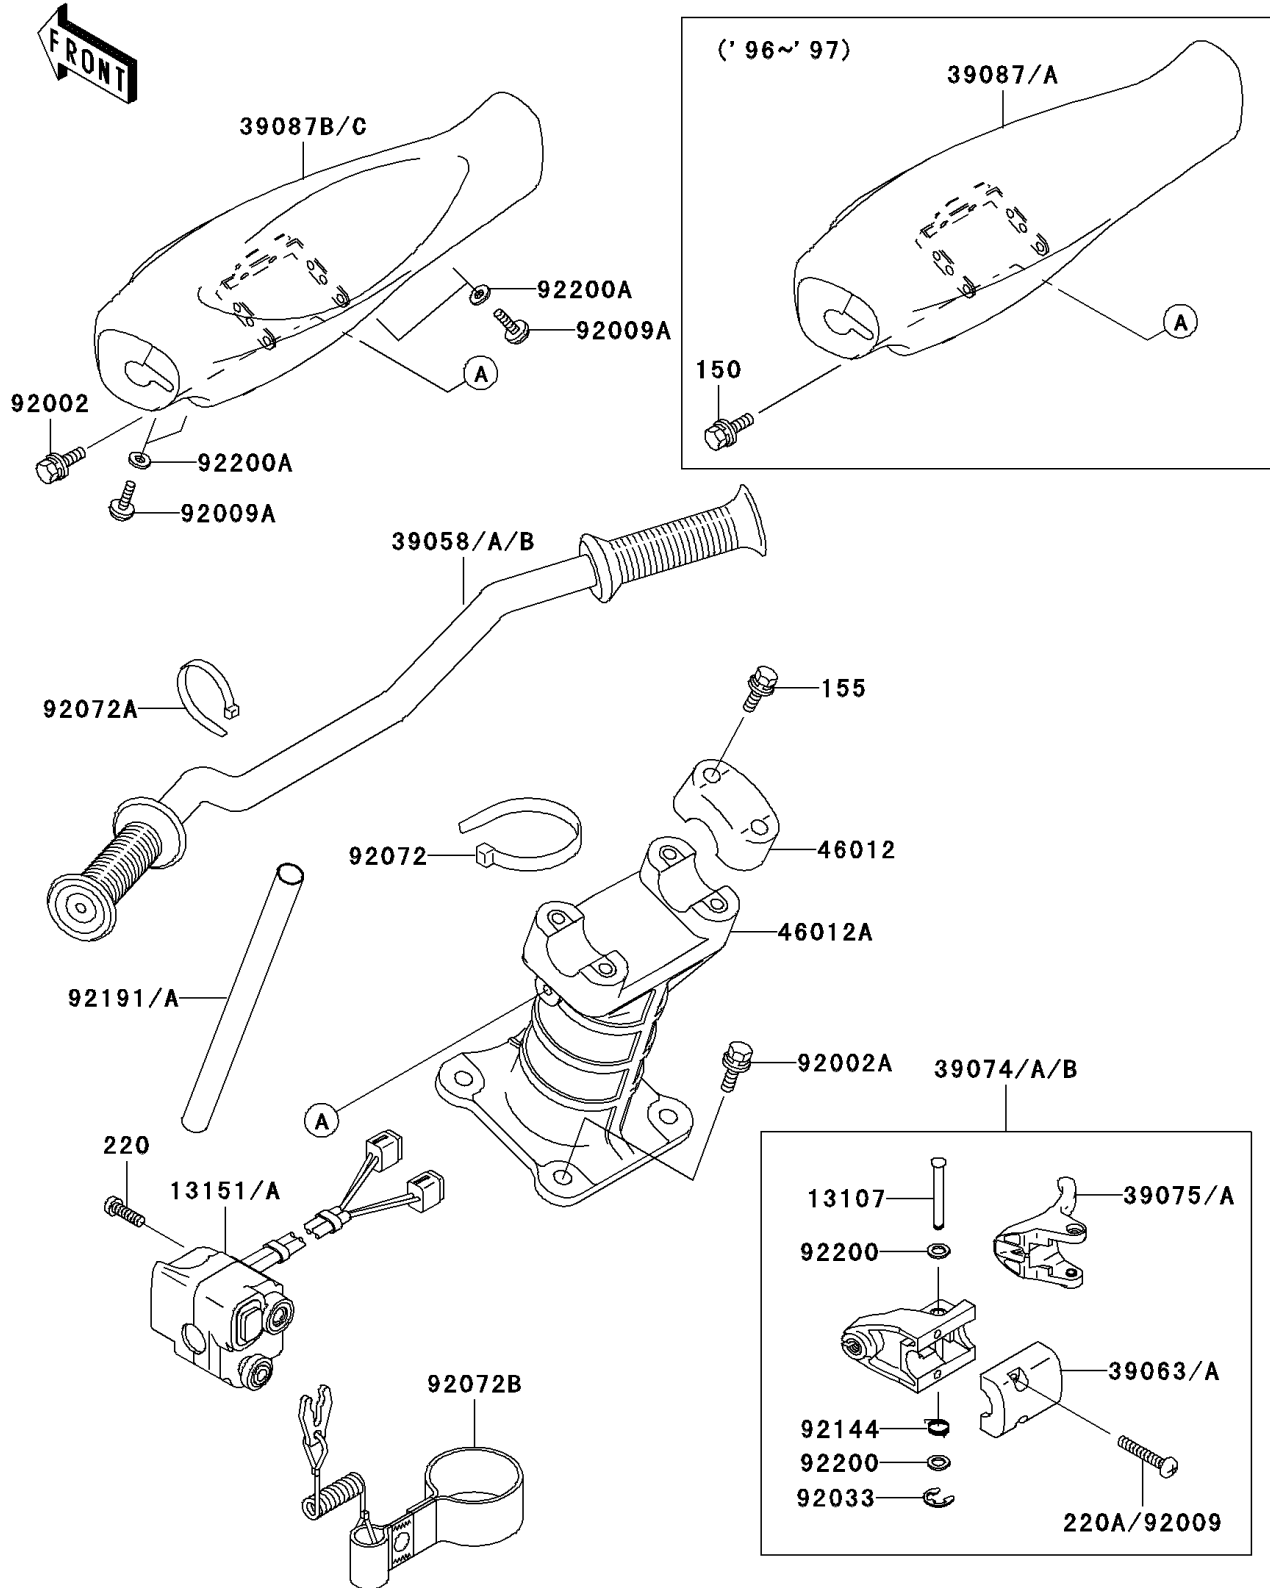

1998 1100 ZXi PARTS DIAGRAM

Handlebar

F3172

1998 1100 ZXi PARTS LIST

Handlebar

ITEM NAME	PART NUMBER	QUANTITY
BOLT-WSP-SMALL,8X35 (Ref # 155)	155R0835	1
SCREW-PAN-CROS,5X30 (Ref # 220)	220R0530	1
SHAFT (Ref # 13107)	13107-3740	1
SWITCH-COMP,STOP&START&TRIM (Ref # 13151A)	13151-3737	1
HANDLE-COMP,GRAY (Ref # 39058)	39058-3711-RA	1
HOUSING-CONTROL (Ref # 39063A)	39063-3722	1
LEVER-ASSY-THROTTLE (Ref # 39074A)	39074-3719	1
LEVER-THROTTLE (Ref # 39075A)	39075-3714	1
PAD-HANDLE,S.GRAY (Ref # 39087B)	39087-3726-LG	1
HOLDER-HANDLE,UPP (Ref # 46012)	46012-3720	1
HOLDER-HANDLE,LWR (Ref # 46012A)	46012-3724	1
BOLT,6X12 (Ref # 92002)	92002-3763	1
BOLT,8X25 (Ref # 92002A)	92002-3774	1
SCREW,6X30 (Ref # 92009)	92009-3837	1
SCREW,4X12 (Ref # 92009A)	92009-3843	1
RING-SNAP (Ref # 92033)	92033-3723	1
BAND,L=292.1 (Ref # 92072)	92072-3509	1
BAND,L=201 (Ref # 92072A)	92072-3778	1
BAND,TETHER SWITCH (Ref # 92072B)	92072-3784	1
SPRING (Ref # 92144)	92144-3749	1
TUBE,22X24X165 (Ref # 92191A)	92191-3861	1
WASHER (Ref # 92200)	92200-3738	1
WASHER,4.3X9.7X0.8 (Ref # 92200A)	92200-3764	1