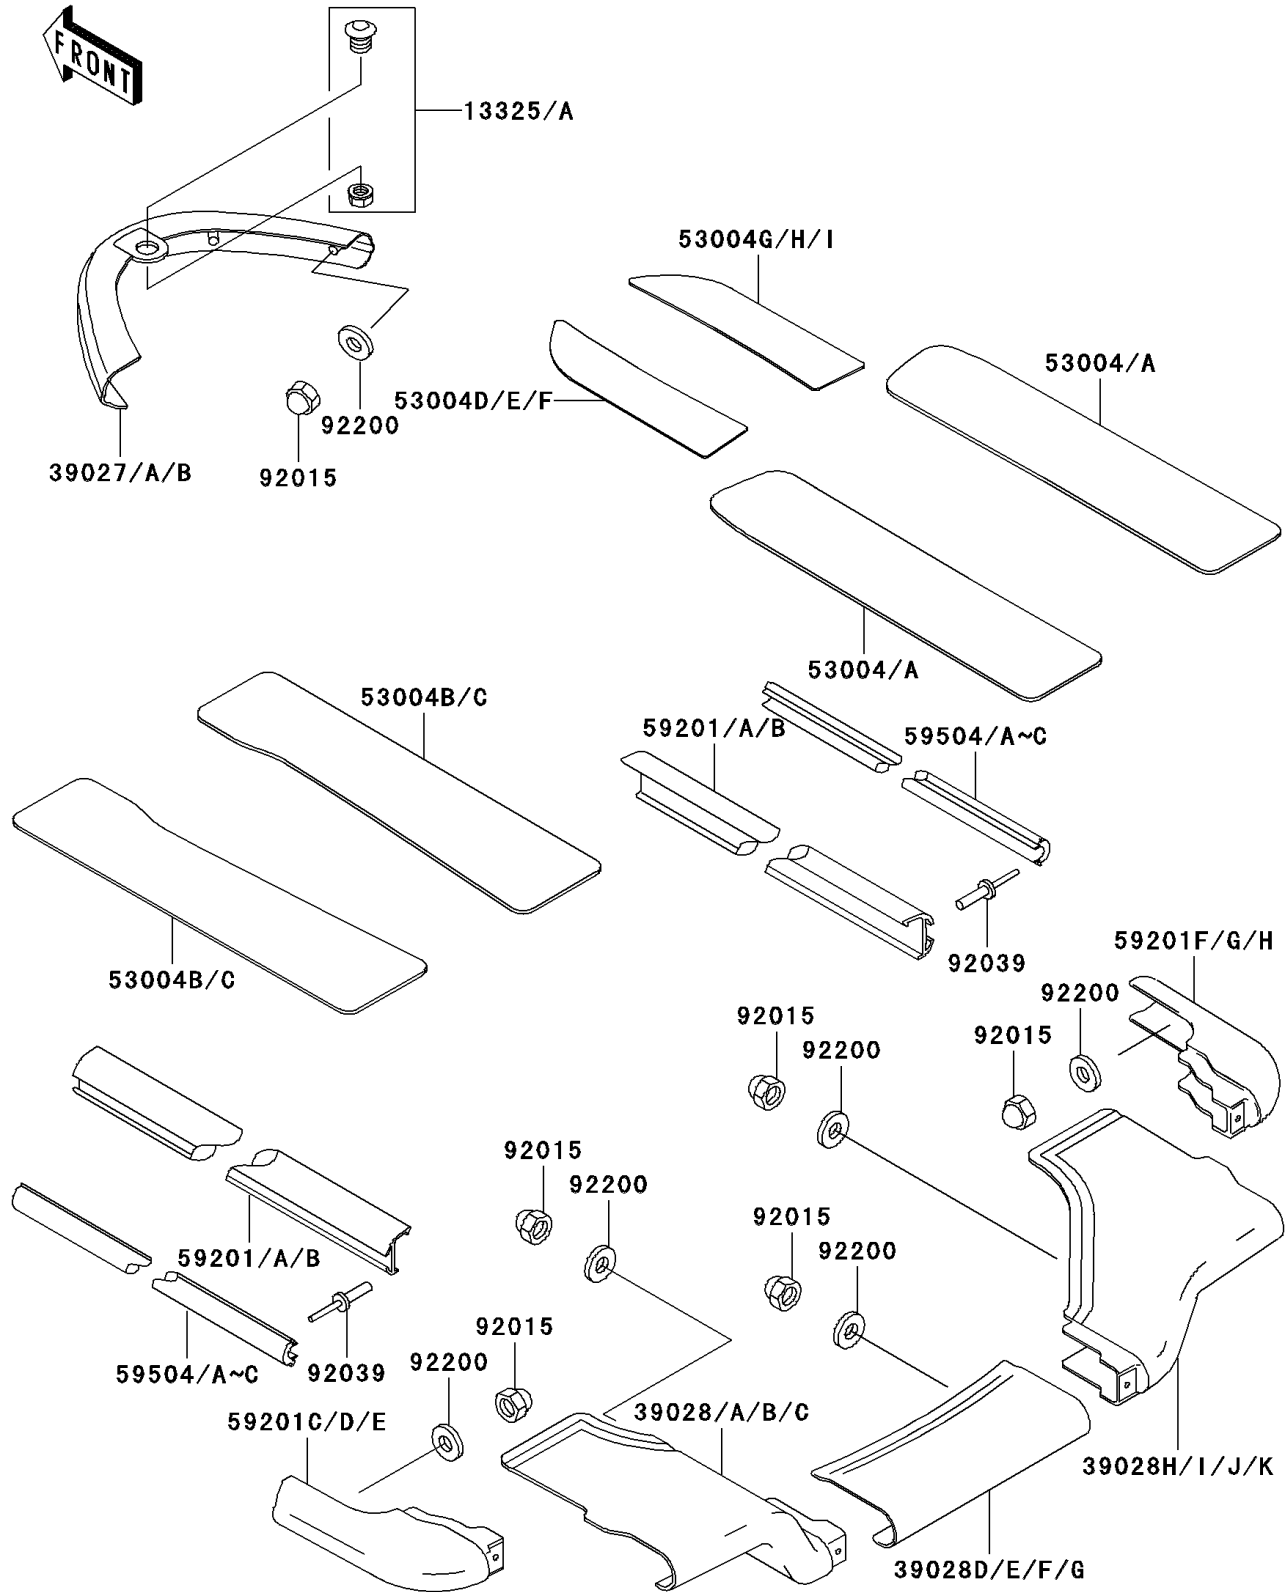

1998 1100 ZXi PARTS DIAGRAM

Pads

F3147

1998 1100 ZXi PARTS LIST

Pads

ITEM NAME	PART NUMBER	QUANTITY
BUSHING-ASSY,BLACK (Ref # 13325)	13325-3703	1
BUMPER-FRONT,F.BLACK (Ref # 39027B)	39027-3729-6Z	1
BUMPER-REAR,LH,F.BLACK (Ref # 39028C)	39028-3730-6Z	1
BUMPER-REAR,CNT,F.BLACK (Ref # 39028G)	39028-3731-6Z	1
BUMPER-REAR,RH,F.BLACK (Ref # 39028K)	39028-3732-6Z	1
MAT,FLOOR,FR,S.GRAY (Ref # 53004A)	53004-3755-RG	1
MAT,FLOOR,RR,S.GRAY (Ref # 53004C)	53004-3756-RG	1
MAT,FOOT BOARD,LH,S.GRAY (Ref # 53004E)	53004-3757-RG	1
MAT,FOOT BOARD,RH,S.GRAY (Ref # 53004H)	53004-3758-RG	1
BUMPER,SIDE,F.BLACK (Ref # 59201B)	59201-3753-6Z	1
BUMPER,CORNER,LH,F.BLACK (Ref # 59201E)	59201-3764-6Z	1
BUMPER,CORNER,RH,F.BLACK (Ref # 59201H)	59201-3765-6Z	1
INSERT-BOAT FENDER,F.BLACK (Ref # 59504A)	59504-3712-6Z	1
NUT,CAP,5MM (Ref # 92015)	92015-3802	1
RIVET (Ref # 92039)	92039-3747	1
WASHER,5.9X16X1.5 (Ref # 92200)	92200-3714	1