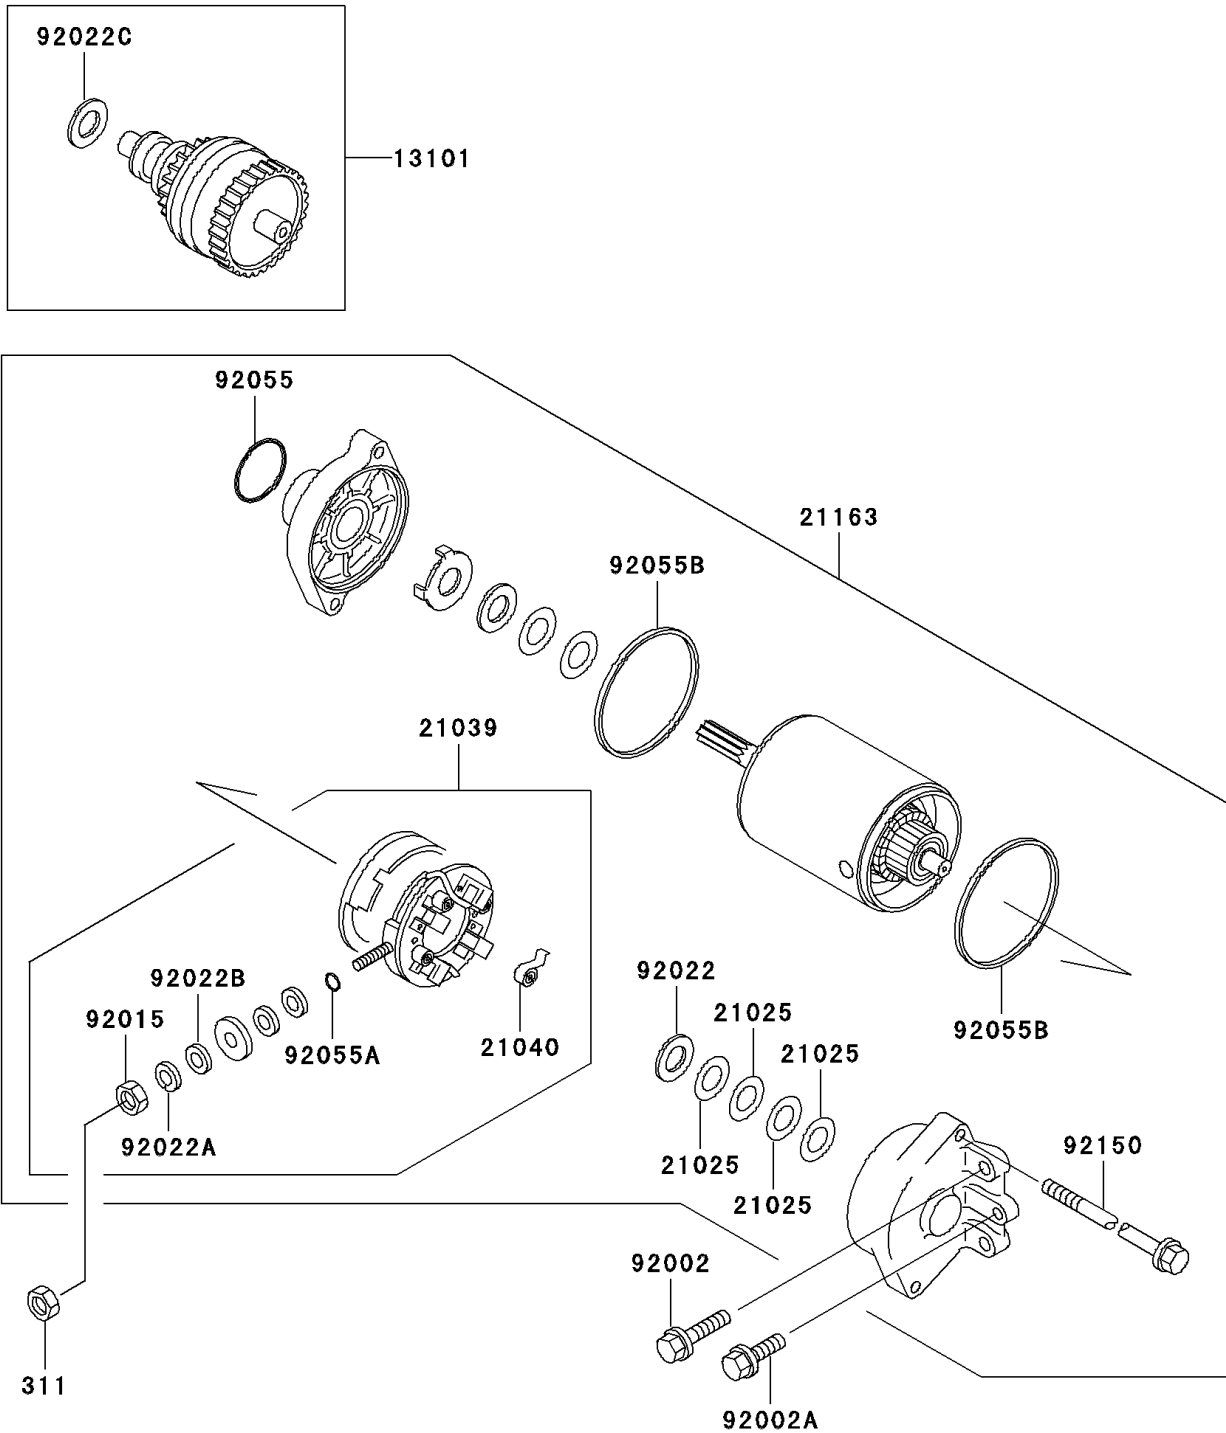

## 1998 1100 ZXi PARTS DIAGRAM

Starter Motor

E1840

## 1998 1100 ZXi PARTS LIST

### Starter Motor

ITEM NAME	PART NUMBER	QUANTITY
NUT-HEX,6MM (Ref # 311)	311R0600	1
GEAR-ASSY (Ref # 13101)	13101-3708	1
WASHER,9.1X18X0.2 (Ref # 21025)	21025-011	1
BRUSH,CARBON (Ref # 21039)	21039-3703	1
SPRING-BRUSH (Ref # 21040)	21040-1055	1
STARTER-ELECTRIC (Ref # 21163)	21163-3709	1
BOLT,6X25 (Ref # 92002)	92002-3714	1
BOLT,6X12 (Ref # 92002A)	92002-3763	1
NUT,6MM (Ref # 92015)	92015-3710	1
WASHER,9.1X18X0.8 (Ref # 92022)	92022-1132	1
WASHER,6MM (Ref # 92022A)	92022-3711	1
WASHER,6MM (Ref # 92022B)	92022-3713	1
WASHER,12X24X1.0 (Ref # 92022C)	92022-3731	1
RING-O (Ref # 92055)	92055-1276	1
RING-O,4.5X2.0 (Ref # 92055A)	92055-1370	1
RING-O,STARTER MOTOR (Ref # 92055B)	92055-1381	1
BOLT (Ref # 92150)	92150-3772	1