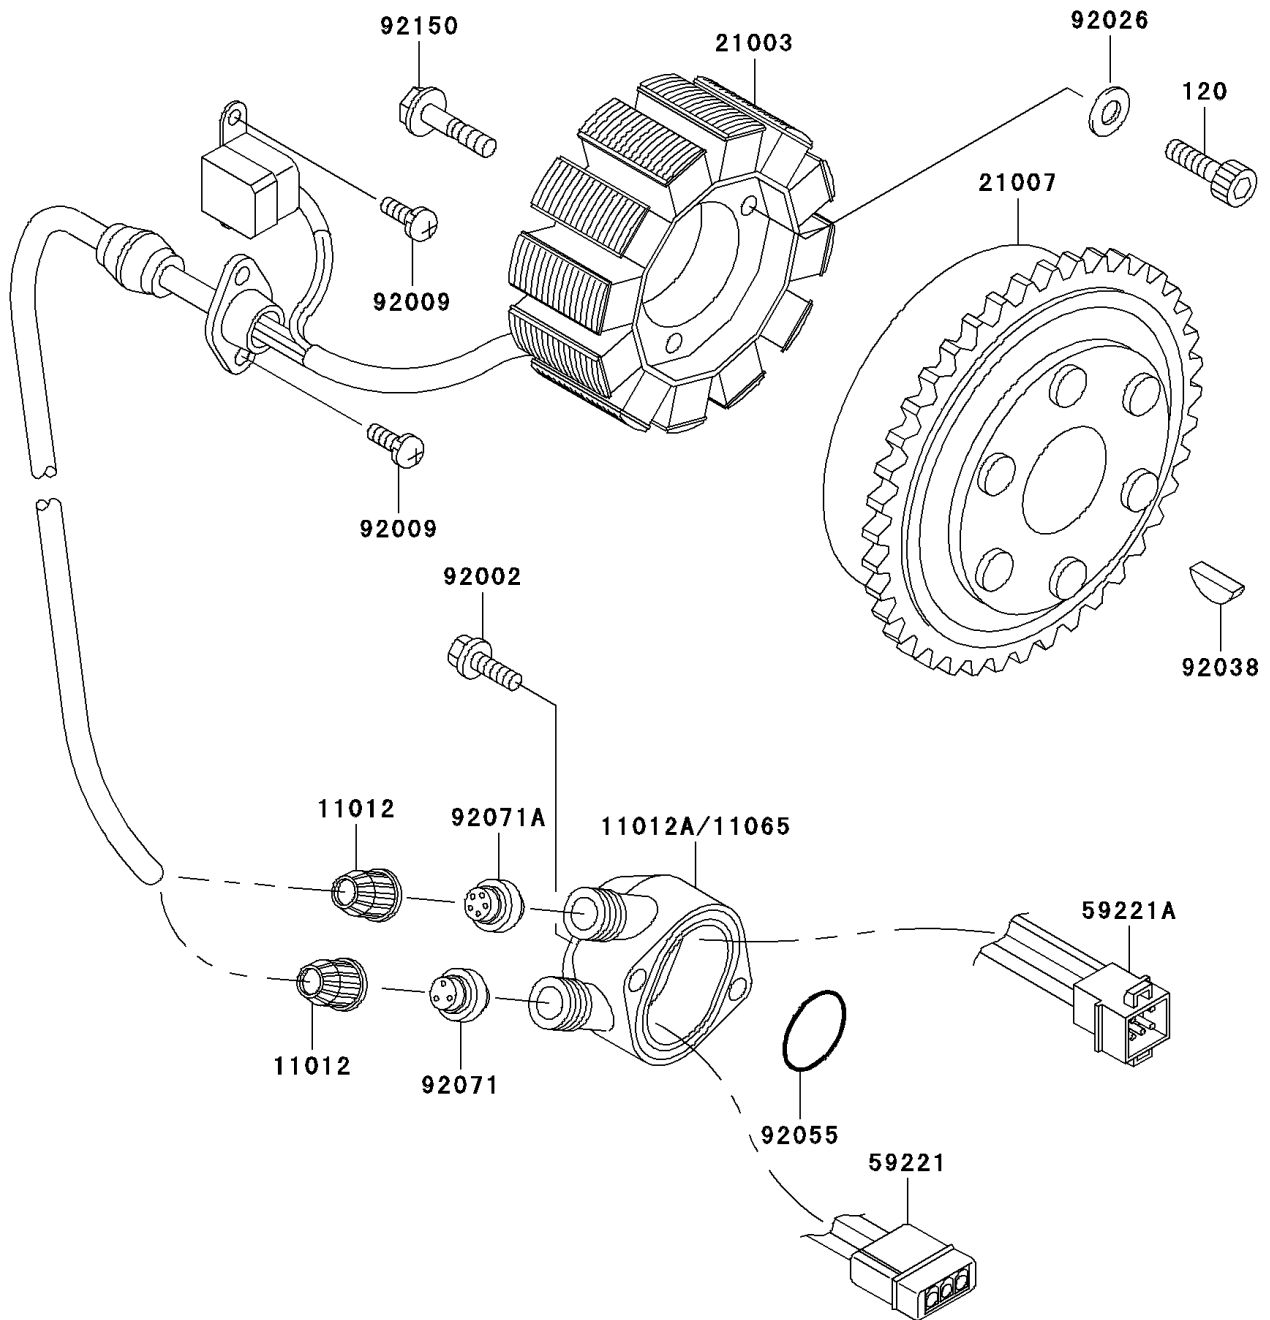

1998 1100 ZXi PARTS DIAGRAM

Generator

E1810

1998 1100 ZXi PARTS LIST

Generator

ITEM NAME	PART NUMBER	QUANTITY
BOLT-SOCKET,6X30 (Ref # 120)	120P0630	1
CAP (Ref # 11012)	11012-3005	1
CAP,ELECTRIC CASE (Ref # 11012A)	11012-3761	1
STATOR (Ref # 21003)	21003-3730	1
ROTOR,MAGNETO (Ref # 21007)	21007-3722	1
CONNECTOR-CORD (Ref # 59221)	59221-3703	1
CONNECTOR-CORD (Ref # 59221A)	59221-506	1
BOLT,6X35 (Ref # 92002)	92002-3715	1
SCREW,5X12 (Ref # 92009)	92009-1296	1
SPACER,6.3X12X1.0 (Ref # 92026)	92026-094	1
KEY,WOODRUFF (Ref # 92038)	92038-001	1
RING-O (Ref # 92055)	92055-3706	1
GROMMET (Ref # 92071)	92071-3784	1
GROMMET (Ref # 92071A)	92071-3804	1
BOLT (Ref # 92150)	92150-3843	1