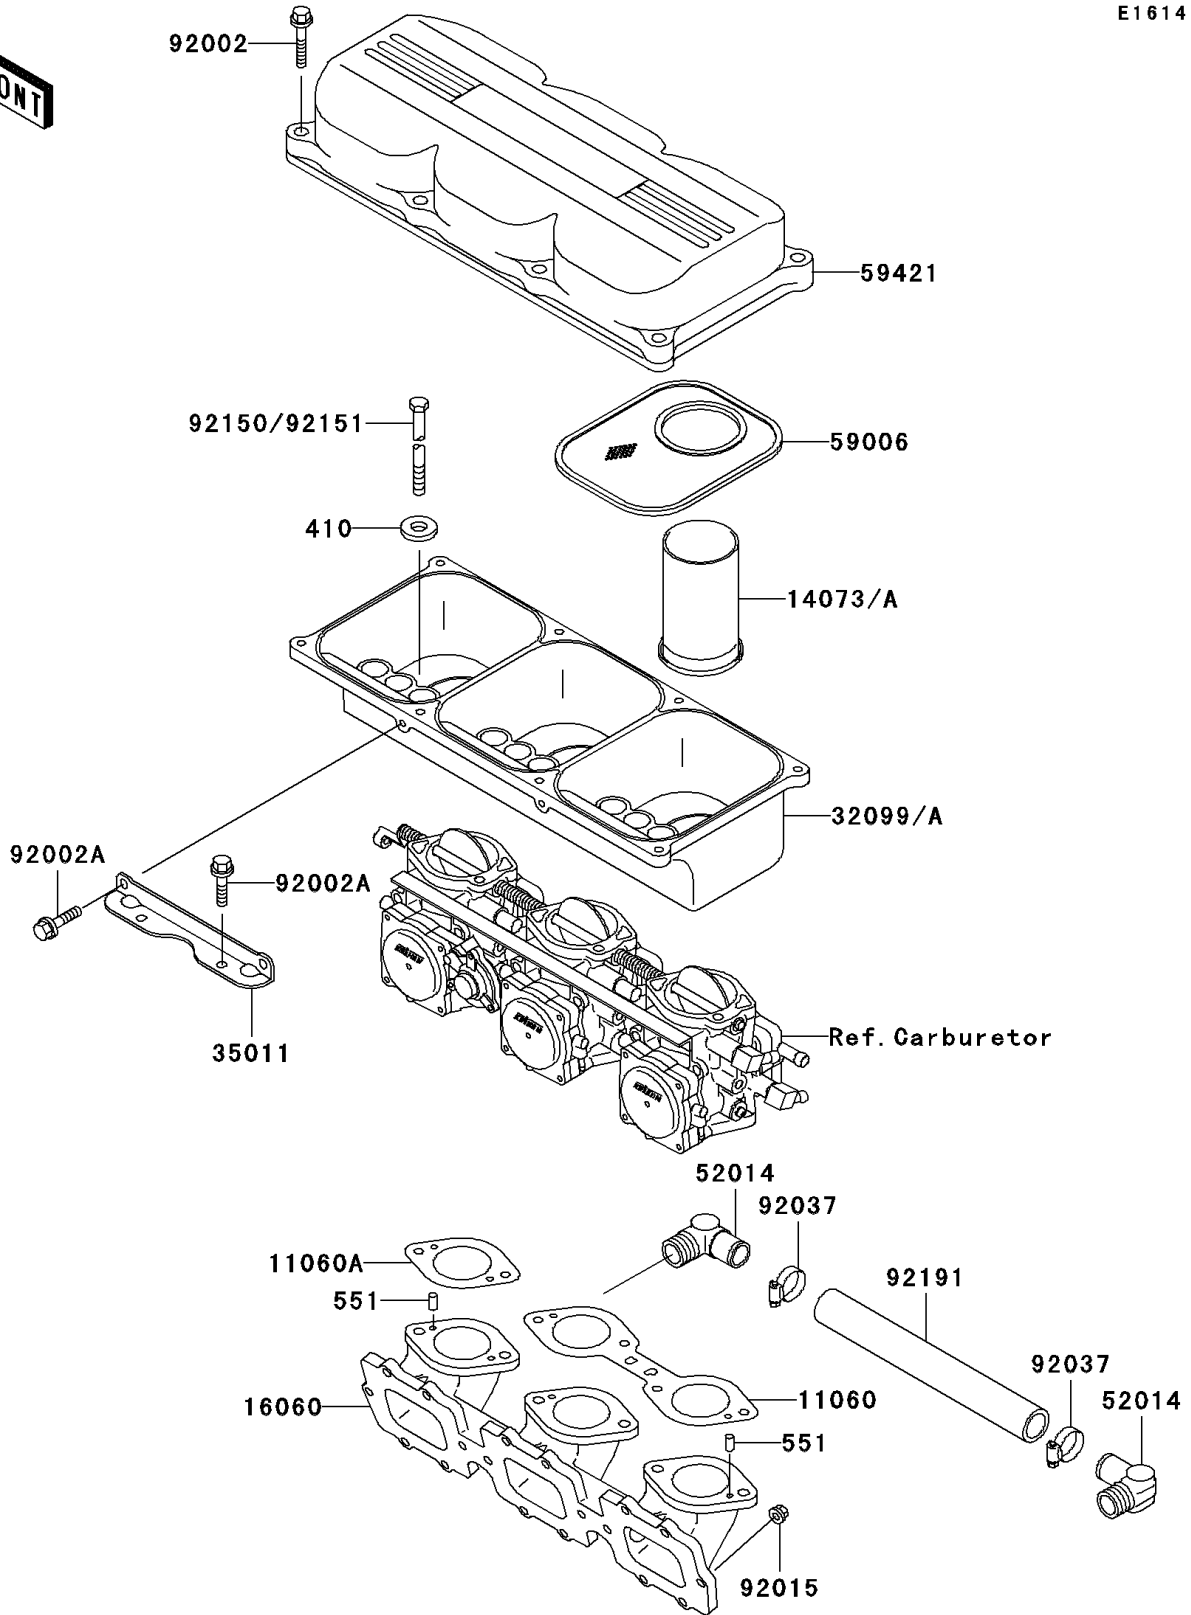

## 1998 1100 ZXi PARTS DIAGRAM

Flame Arrester

E1614

## 1998 1100 ZXi PARTS LIST

Flame Arrester

ITEM NAME	PART NUMBER	QUANTITY
WASHER-PLAIN-SMALL,6MM (Ref # 410)	410S0600	1
PIN-DOWEL (Ref # 551)	551R0408	1
GASKET,CARBURETOR (Ref # 11060)	11060-3775	1
GASKET (Ref # 11060A)	11060-3776	1
DUCT (Ref # 14073A)	14073-3772	1
PIPE-INTAKE (Ref # 16060)	16060-3704	1
CASE (Ref # 32099A)	32099-3830	1
STAY (Ref # 35011)	35011-3707	1
ELBOW (Ref # 52014)	52014-3712	1
ARRESTER-FLAME (Ref # 59006)	59006-3713	1
COVER-INTAKE (Ref # 59421)	59421-3724	1
BOLT,6X30 (Ref # 92002)	92002-3726	1
BOLT,6X16 (Ref # 92002A)	92002-3728	1
NUT,6MM (Ref # 92015)	92015-3767	1
CLAMP,COOLING HOSE (Ref # 92037)	92037-1589	1
BOLT,SOCKET,6X130 (Ref # 92151)	92151-3725	1
TUBE (Ref # 92191)	92191-3778	1