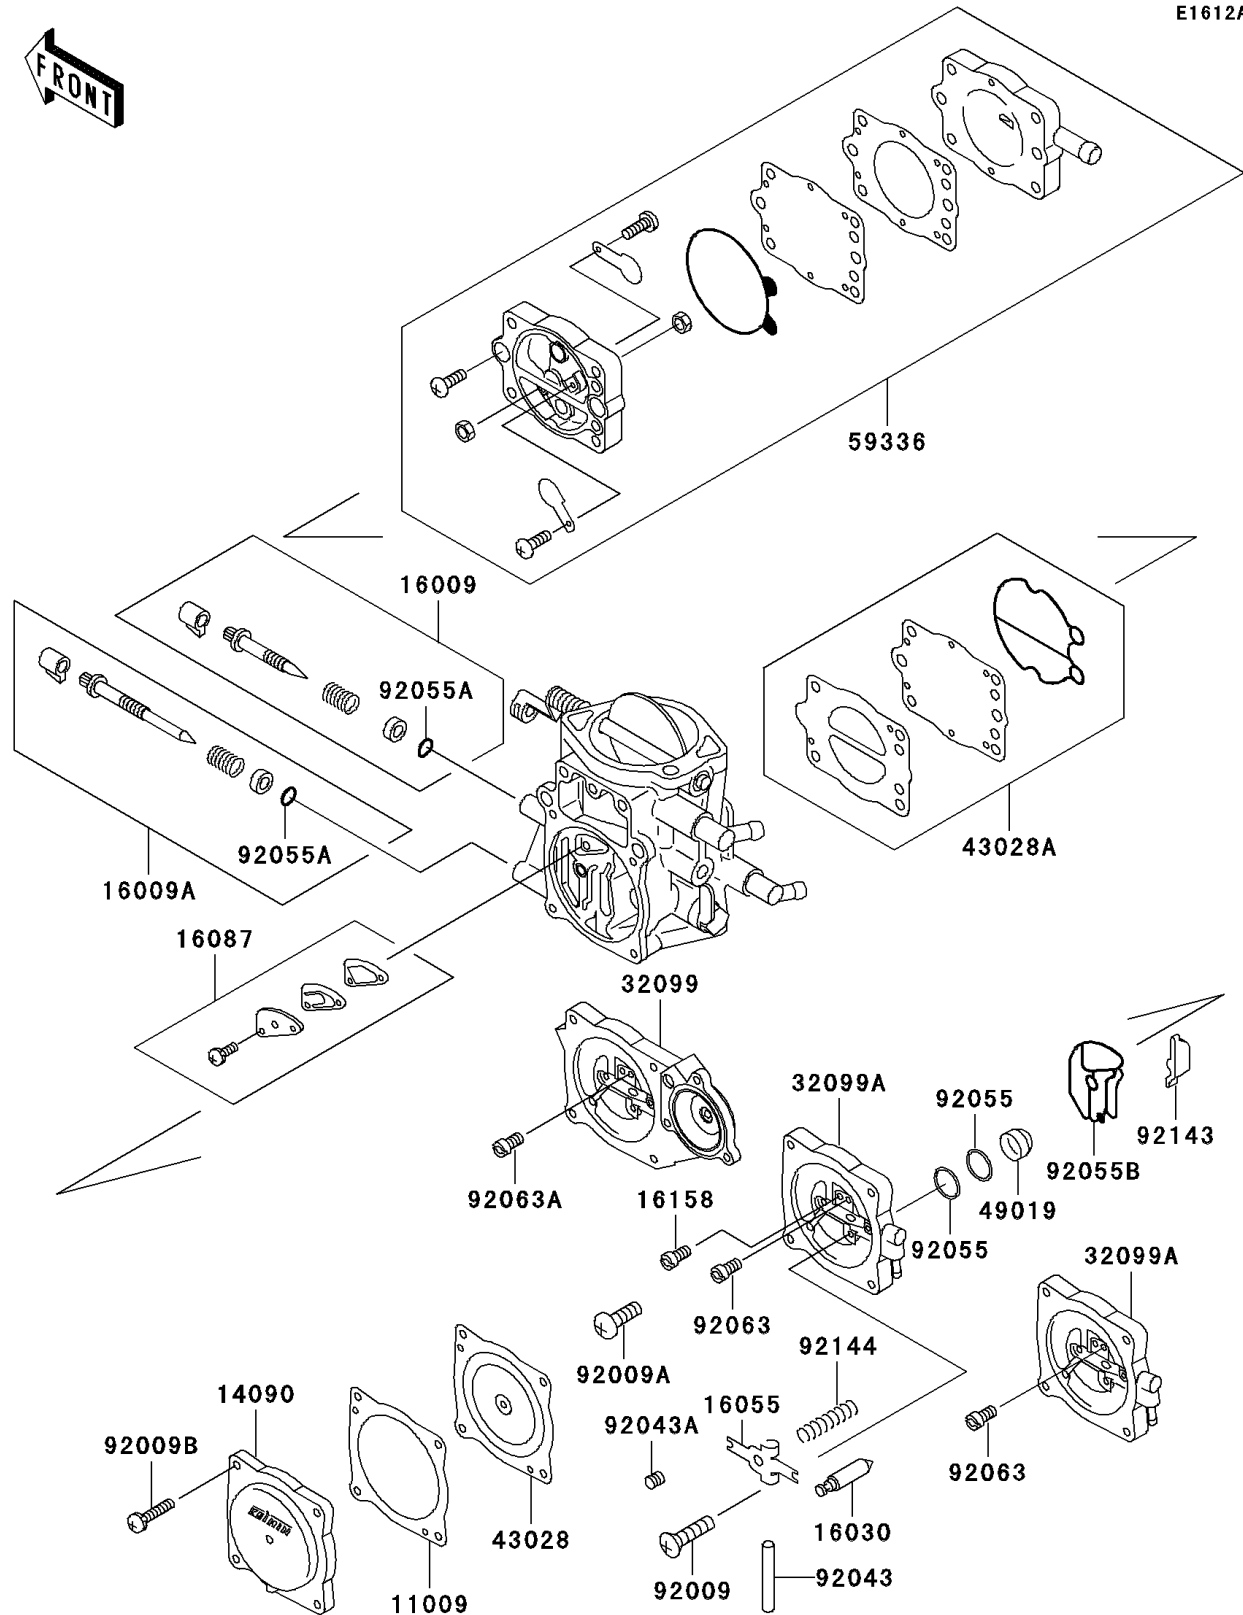

1997 1100 ZXi PARTS DIAGRAM

Carburetor Parts(JHT10AE006978-)

E1612A

1997 1100 ZXi PARTS LIST

Carburetor Parts(JHT10AE006978-)

ITEM NAME	PART NUMBER	QUANTITY
GASKET,DIAPHRAGM (Ref # 11009)	11009-3730	3
COVER,DIAPHRAGM (Ref # 14090)	14090-3702	3
NEEDLE-JET,MAIN (Ref # 16009)	16009-3719	3
NEEDLE-JET,SLOW (Ref # 16009A)	16009-3720	3
VALVE-FLOAT (Ref # 16030)	16030-3701	3
ARM-FLOAT (Ref # 16055)	16055-3701	3
VALVE-CHECK,MAIN (Ref # 16087)	16087-3705	3
JET-SLOW,#78 (Ref # 16158)	16158-3712	3
CASE,FR (Ref # 32099)	32099-3813	1
CASE (Ref # 32099A)	32099-3824	2
DIAPHRAGM,CARBURETOR (Ref # 43028)	43028-3704	3
DIAPHRAGM,PUMP (Ref # 43028A)	43028-3706	1
FILTER-FUEL,STRAINER (Ref # 49019)	49019-3707	3
CASE-PUMP (Ref # 59336)	59336-3710	2
SCREW,3X8 (Ref # 92009)	92009-3712	3
SCREW,4X8 (Ref # 92009A)	92009-3804	3
SCREW,4X18 (Ref # 92009B)	92009-3808	12
PIN,FLOAT (Ref # 92043)	92043-1209	3
PIN,THROTTLE STOP SCREW (Ref # 92043A)	92043-3712	3
RING-O (Ref # 92055)	92055-1246	6
RING-O,ADJUST SCREW (Ref # 92055A)	92055-3713	6
RING-O (Ref # 92055B)	92055-3735	3
JET-MAIN,#120 (Ref # 92063)	92063-3702	2
JET-MAIN,#125 (Ref # 92063A)	92063-3710	1
COLLAR (Ref # 92143)	92143-3727	3
SPRING,FLOAT ARM (Ref # 92144)	92144-3744	3