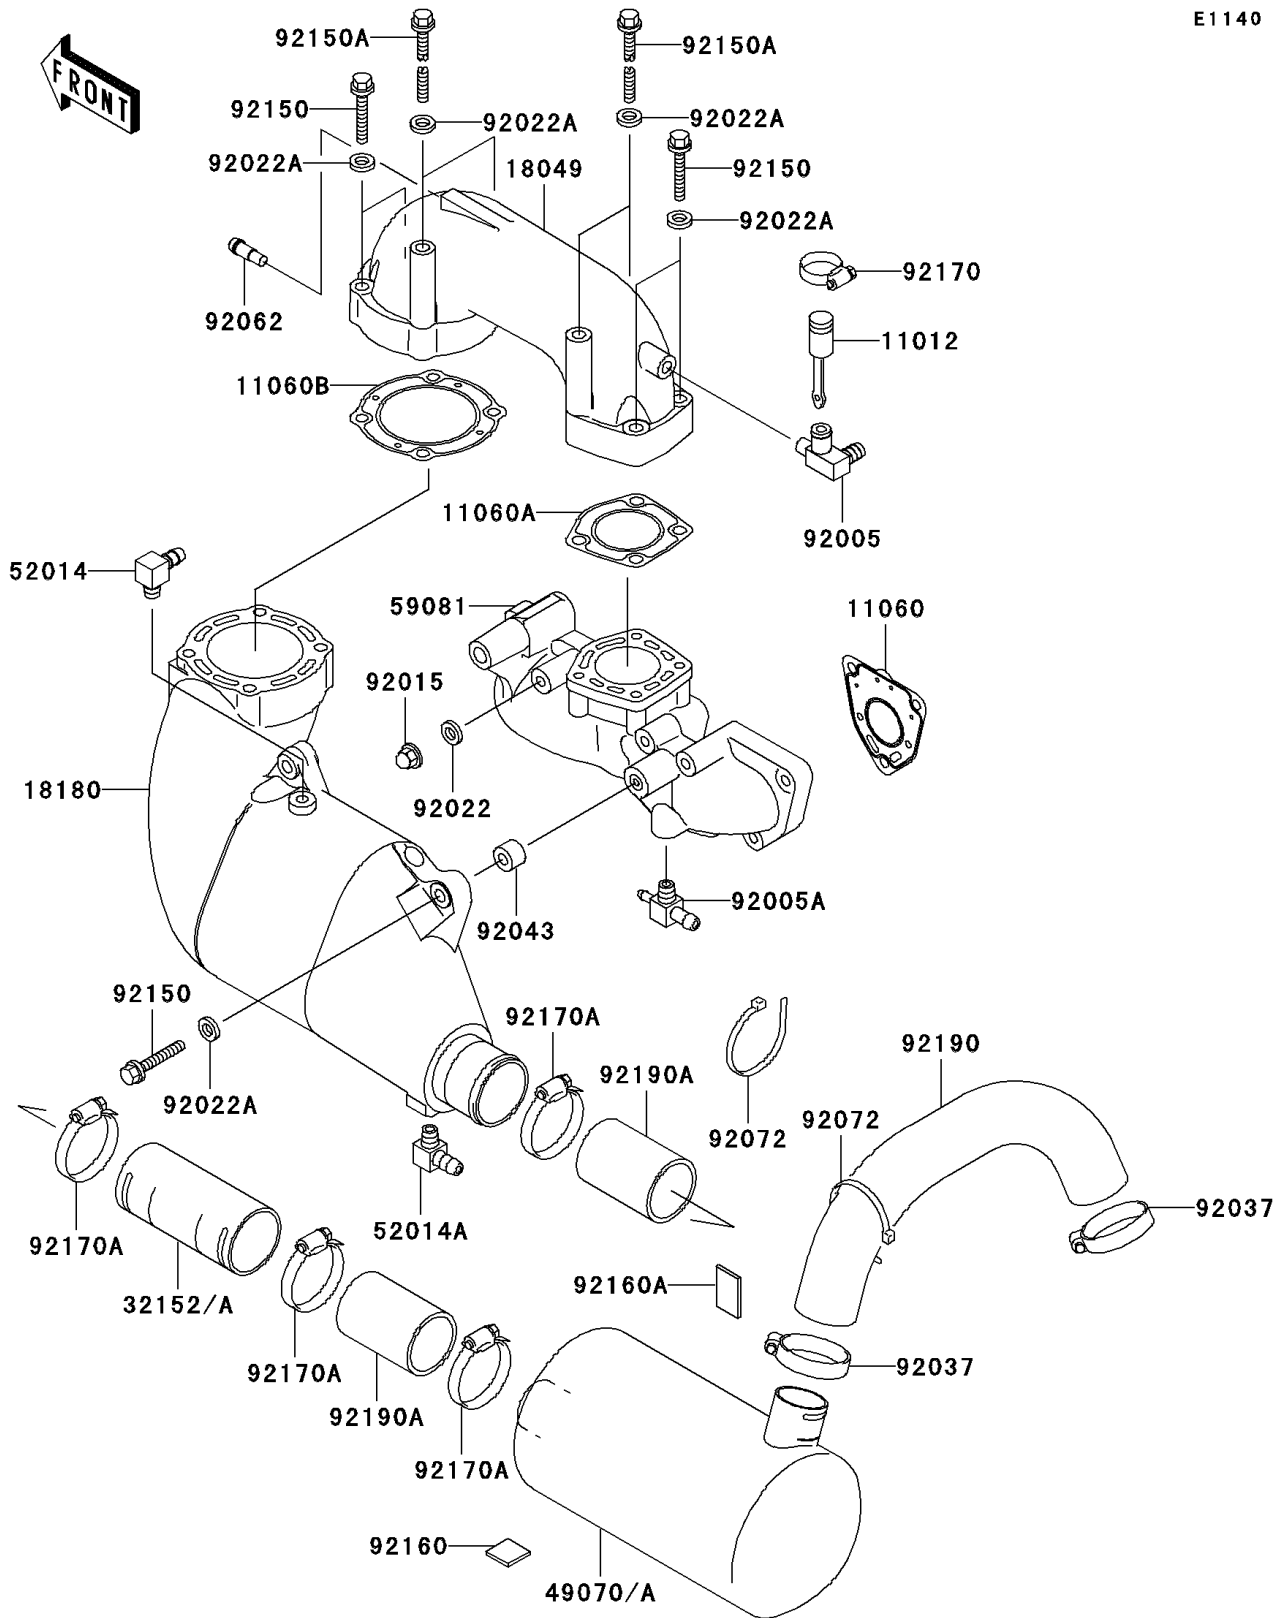

## 1998 1100 ZXi PARTS DIAGRAM

Muffler(s)

E1140

## 1998 1100 ZXi PARTS LIST

Muffler(s)

ITEM NAME	PART NUMBER	QUANTITY
CAP (Ref # 11012)	11012-3757	1
GASKET (Ref # 11060)	11060-3767	1
GASKET,MANIFOLD (Ref # 11060A)	11060-3768	1
GASKET,MUFFLER (Ref # 11060B)	11060-3769	1
PIPE-EXHAUST (Ref # 18049)	18049-3764	1
BODY-MUFFLER (Ref # 18180)	18180-3714	1
PIPE (Ref # 32152)	32152-3709	1
MUFFLER-COMP (Ref # 49070)	49070-3725	1
ELBOW (Ref # 52014)	52014-3709	1
ELBOW (Ref # 52014A)	52014-3711	1
MANIFOLD-EXHAUST (Ref # 59081)	59081-3726	1
FITTING (Ref # 92005)	92005-3715	1
FITTING (Ref # 92005A)	92005-3720	1
NUT,CAP,8MM (Ref # 92015)	92015-1371	1
WASHER,8.2X18X1.5 (Ref # 92022)	92022-1964	1
WASHER,10.2X20X1.5 (Ref # 92022A)	92022-3742	1
CLAMP (Ref # 92037)	92037-3738	1
PIN,11X14X12.3 (Ref # 92043)	92043-1266	1
NOZZLE (Ref # 92062)	92062-3705	1
BAND,L=368.3 (Ref # 92072)	92072-3808	1
BOLT,10X50 (Ref # 92150)	92150-3819	1
BOLT,10X125 (Ref # 92150A)	92150-3825	1
DAMPER,25X25 (Ref # 92160)	92160-3864	1
DAMPER,40X25 (Ref # 92160A)	92160-3865	1
CLAMP (Ref # 92170)	92170-3729	1
CLAMP (Ref # 92170A)	92170-3754	1
TUBE,MUFFLER-TAILPIPE (Ref # 92190)	92190-3938	1
TUBE,CHAMBER-MUFLER (Ref # 92190A)	92190-3950	1