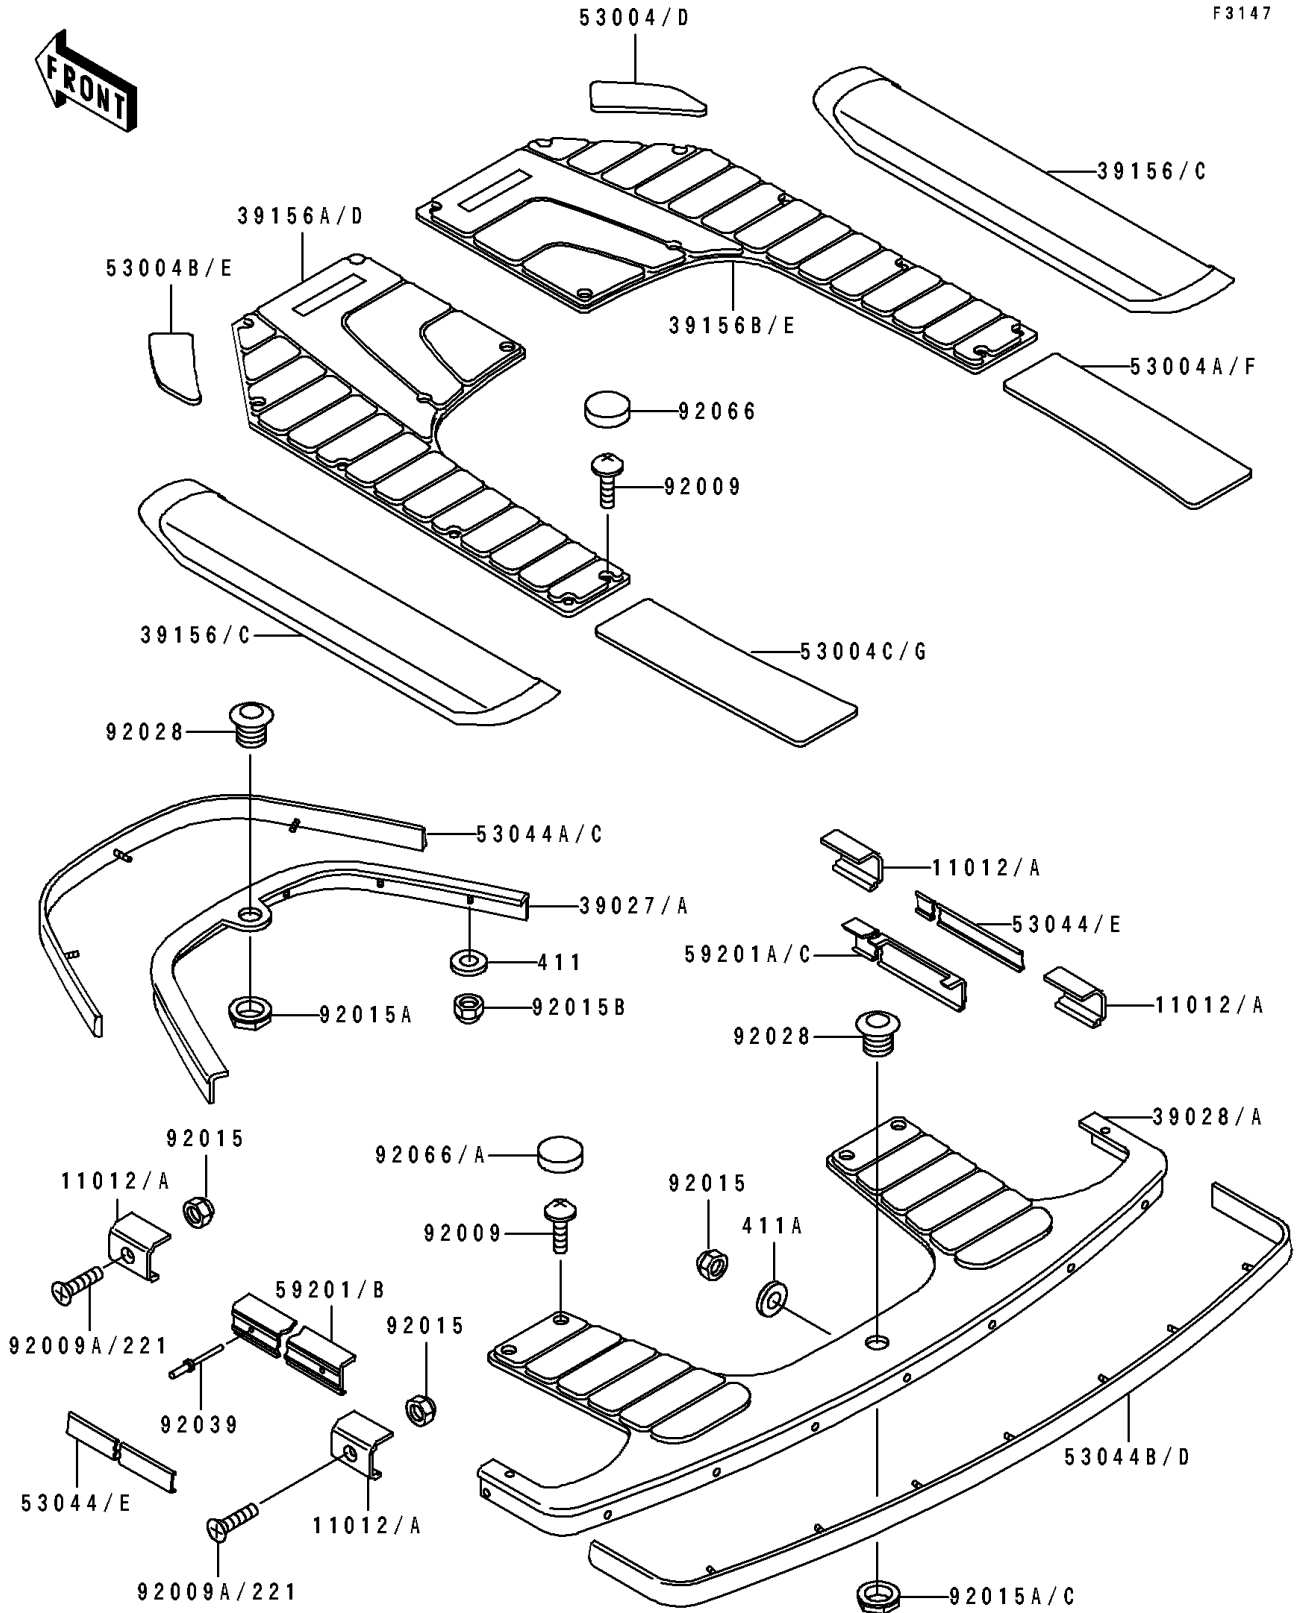

1995 TS PARTS DIAGRAM

Pads

F3147

1995 TS PARTS LIST

Pads

ITEM NAME	PART NUMBER	QUANTITY
CAP,SIDE BUMPER (Ref # 11012A)	11012-3748	1
BUMPER-FRONT (Ref # 39027A)	39027-3722	1
BUMPER-REAR (Ref # 39028A)	39028-3723	1
PAD,DECK,SIDE,GRAY (Ref # 39156C)	39156-3756-RA	1
PAD,TRAY AREA,LH,GRAY (Ref # 39156D)	39156-3757-RA	1
PAD,TRAY AREA,RH,GRAY (Ref # 39156E)	39156-3758-RA	1
MAT,FR,RH,GRAY (Ref # 53004D)	53004-3746-RA	1
MAT,FR,LH,GRAY (Ref # 53004E)	53004-3747-RA	1
MAT,RR,RH,GRAY (Ref # 53004F)	53004-3748-RA	1
MAT,RR,LH,GRAY (Ref # 53004G)	53004-3749-RA	1
TRIM,FRONT BUMPER (Ref # 53044C)	53044-3723	1
TRIM,REAR BUMPER (Ref # 53044D)	53044-3724	1
TRIM,SIDE BUMPER (Ref # 53044E)	53044-3725	1
BUMPER,SIDE,LH (Ref # 59201B)	59201-3738	1
BUMPER,SIDE,RH (Ref # 59201C)	59201-3740	1
SCREW,6X16 (Ref # 92009)	92009-3771	1
NUT,CAP,6MM (Ref # 92015)	92015-3755	1
NUT,CAP,5MM (Ref # 92015B)	92015-3802	1
NUT,26MM (Ref # 92015C)	92015-3840	1
BUSHING (Ref # 92028)	92028-3734	1
RIVET (Ref # 92039)	92039-3747	1
PLUG,GRAY (Ref # 92066A)	92066-3740-RA	1
SCREW-CSK-CROS,6X25 (Ref # 221)	221R0625	1
WASHER-PLAIN,5MM (Ref # 411)	411S0500	1
WASHER-PLAIN,6MM (Ref # 411A)	411S0600	1