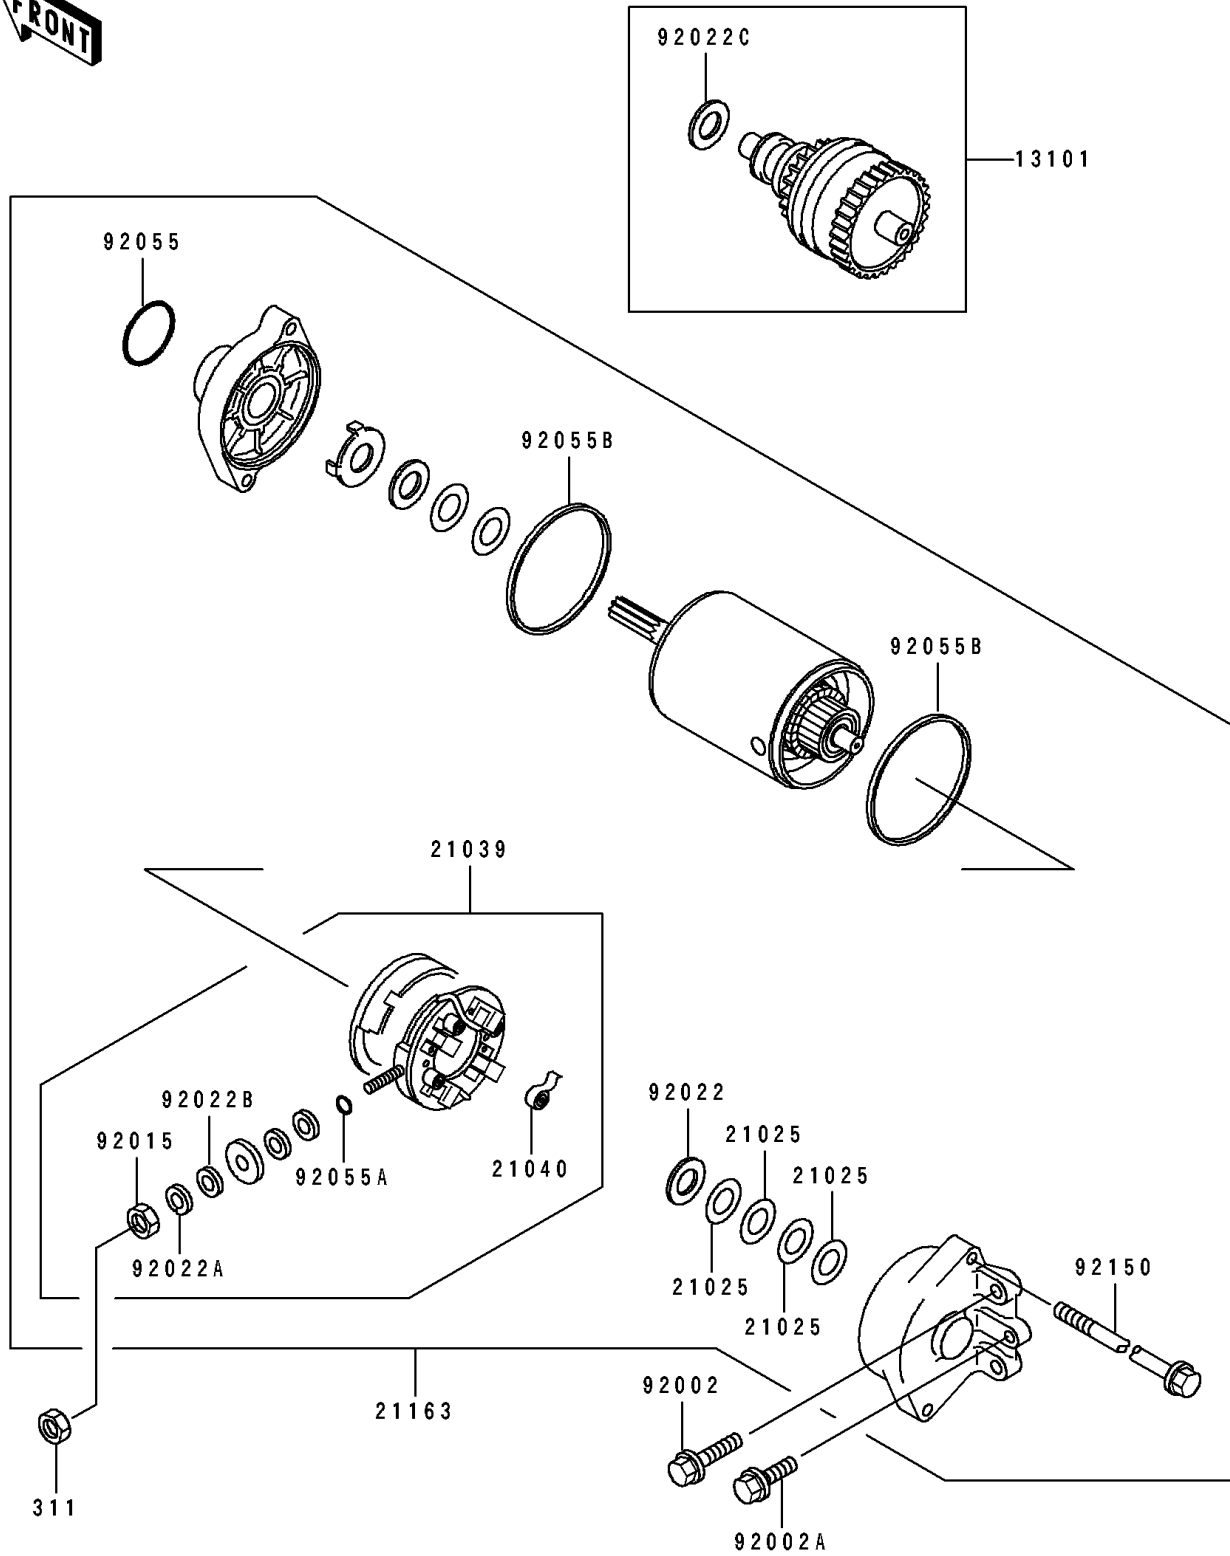

## 1995 TS PARTS DIAGRAM

Starter Motor

E1840

## 1995 TS PARTS LIST

Starter Motor

ITEM NAME	PART NUMBER	QUANTITY
GEAR-ASSY (Ref # 13101)	13101-3706	1
WASHER,9.1X18X0.2 (Ref # 21025)	21025-011	1
BRUSH,CARBON (Ref # 21039)	21039-3703	1
SPRING-BRUSH (Ref # 21040)	21040-1055	1
STARTER-ELECTRIC (Ref # 21163)	21163-3709	1
BOLT,6X25 (Ref # 92002)	92002-3714	1
BOLT,6X12 (Ref # 92002A)	92002-3763	1
NUT,6MM (Ref # 92015)	92015-3710	1
WASHER,9.1X18X0.8 (Ref # 92022)	92022-1132	1
WASHER,6MM (Ref # 92022A)	92022-3711	1
WASHER,6MM (Ref # 92022B)	92022-3713	1
WASHER,12X24X1.0 (Ref # 92022C)	92022-3731	1
RING-O (Ref # 92055)	92055-1276	1
RING-O,4.5X2.0 (Ref # 92055A)	92055-1370	1
RING-O,STARTER MOTOR (Ref # 92055B)	92055-1381	1
BOLT (Ref # 92150)	92150-3772	1
NUT-HEX,6MM (Ref # 311)	311R0600	1