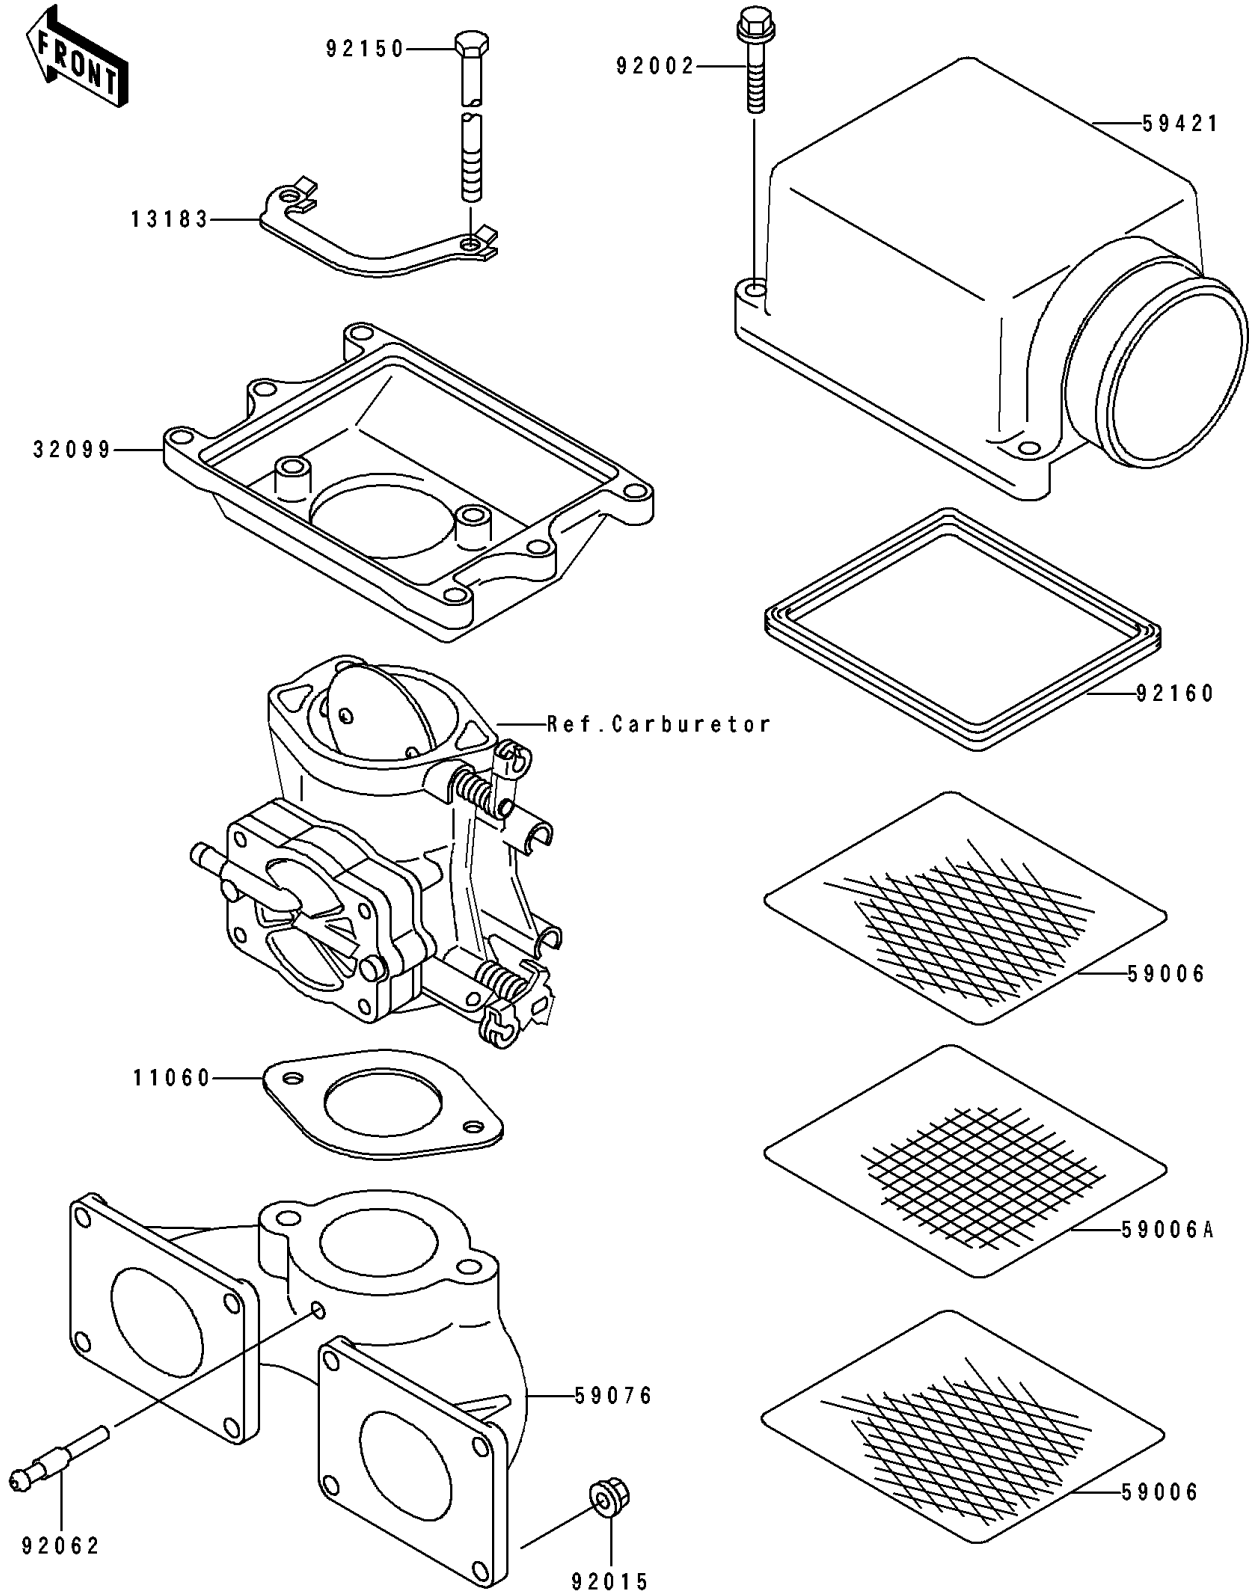

1995 TS PARTS DIAGRAM

Flame Arrester

E1614

1995 TS PARTS LIST

Flame Arrester

ITEM NAME	PART NUMBER	QUANTITY
GASKET,CARBURETOR (Ref # 11060)	11060-3716	1
PLATE (Ref # 13183)	13183-3726	1
CASE,FLAME ARRESTER (Ref # 32099)	32099-3748	1
ARRESTER-FLAME (Ref # 59006)	59006-3707	1
ARRESTER-FLAME (Ref # 59006A)	59006-3708	1
MANIFOLD-INTAKE (Ref # 59076)	59076-3708	1
COVER-INTAKE (Ref # 59421)	59421-3722	1
BOLT,6X30 (Ref # 92002)	92002-3726	1
NUT,6MM (Ref # 92015)	92015-3767	1
NOZZLE (Ref # 92062)	92062-3703	1
BOLT,6X125 (Ref # 92150)	92150-3784	1
DAMPER (Ref # 92160)	92160-3704	1