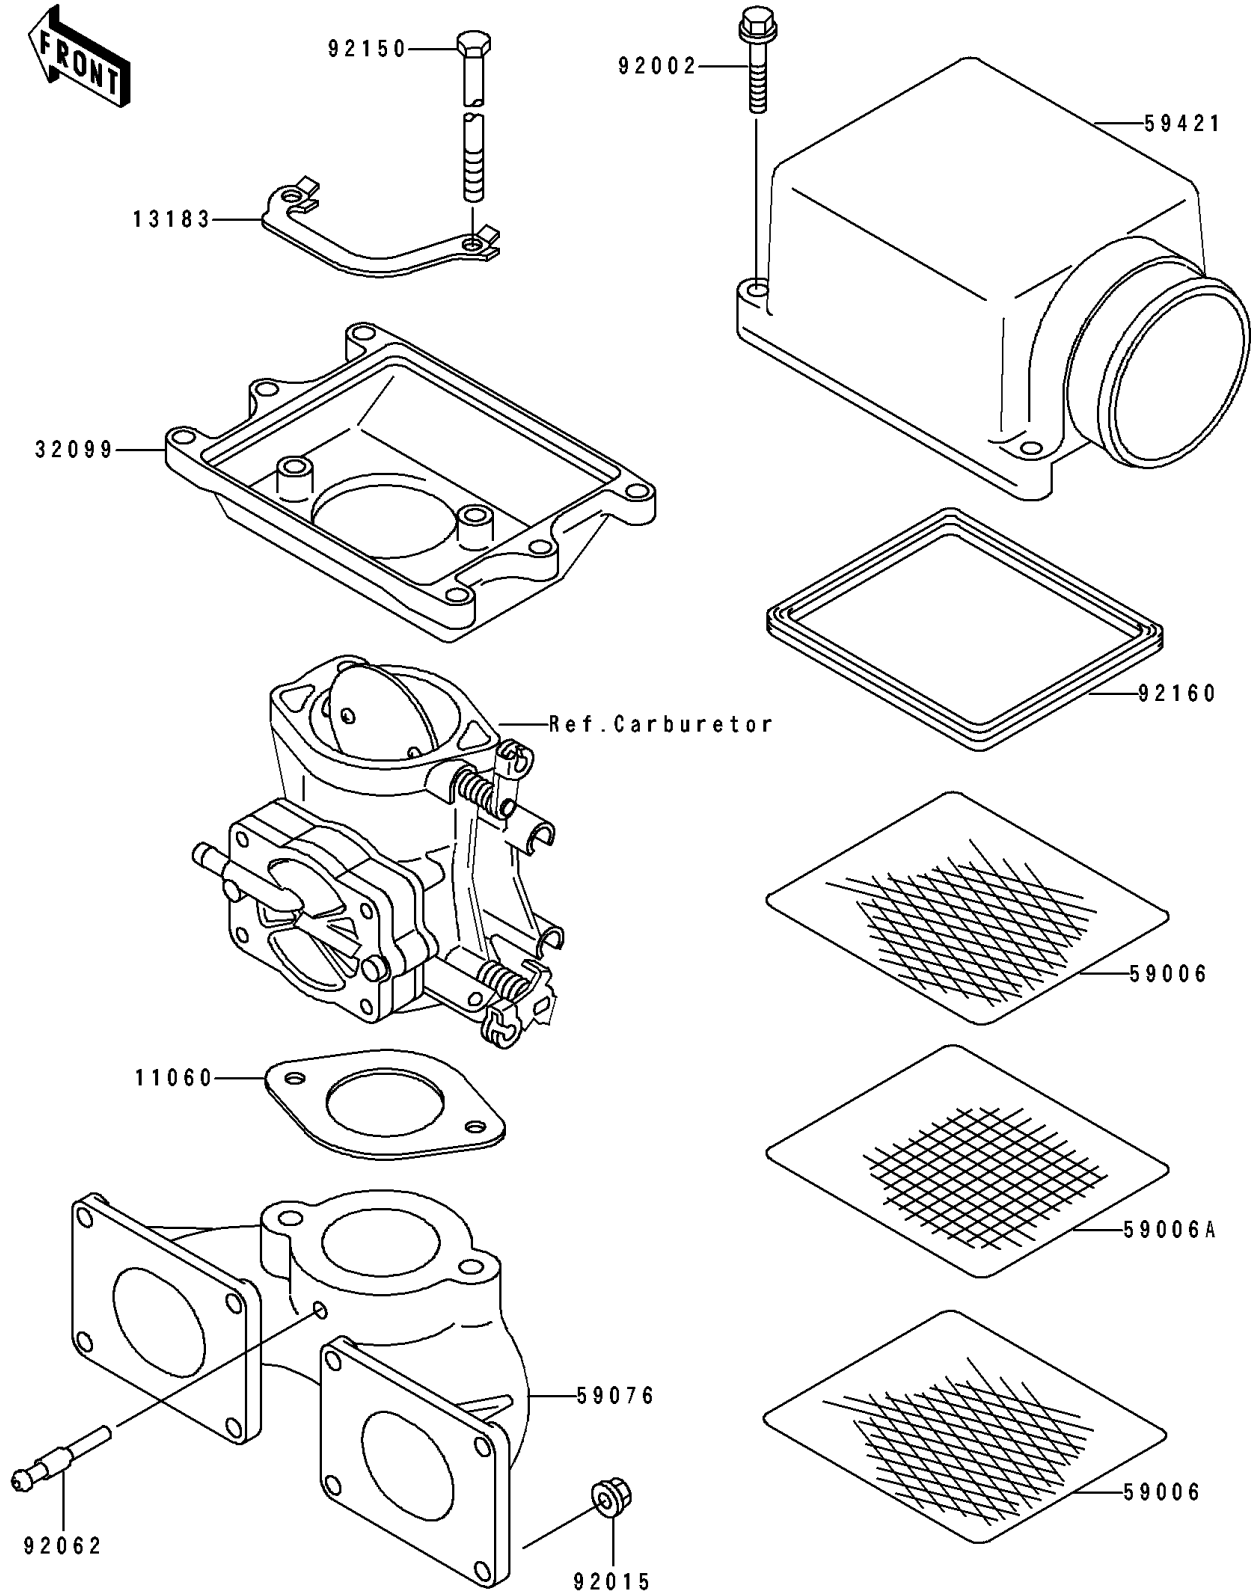

1991 TS PARTS DIAGRAM

Flame Arrester

E1614

1991 TS PARTS LIST

Flame Arrester

ITEM NAME	PART NUMBER	QUANTITY
GASKET,CARBURETOR (Ref # 11060)	11060-3716	1
PLATE (Ref # 13183)	13183-3726	1
CASE,FLAME ARRESTER (Ref # 32099)	32099-3748	1
ARRESTER-FLAME (Ref # 59006)	59006-3707	2
ARRESTER-FLAME (Ref # 59006A)	59006-3708	1
MANIFOLD-INTAKE (Ref # 59076)	59076-3708	1
COVER-INTAKE (Ref # 59421)	59421-3722	1
BOLT,6X30 (Ref # 92002)	92002-3726	4
NUT,6MM (Ref # 92015)	92015-3767	8
NOZZLE (Ref # 92062)	92062-3703	1
BOLT,6X125 (Ref # 92150)	92150-3784	2
DAMPER (Ref # 92160)	92160-3704	1