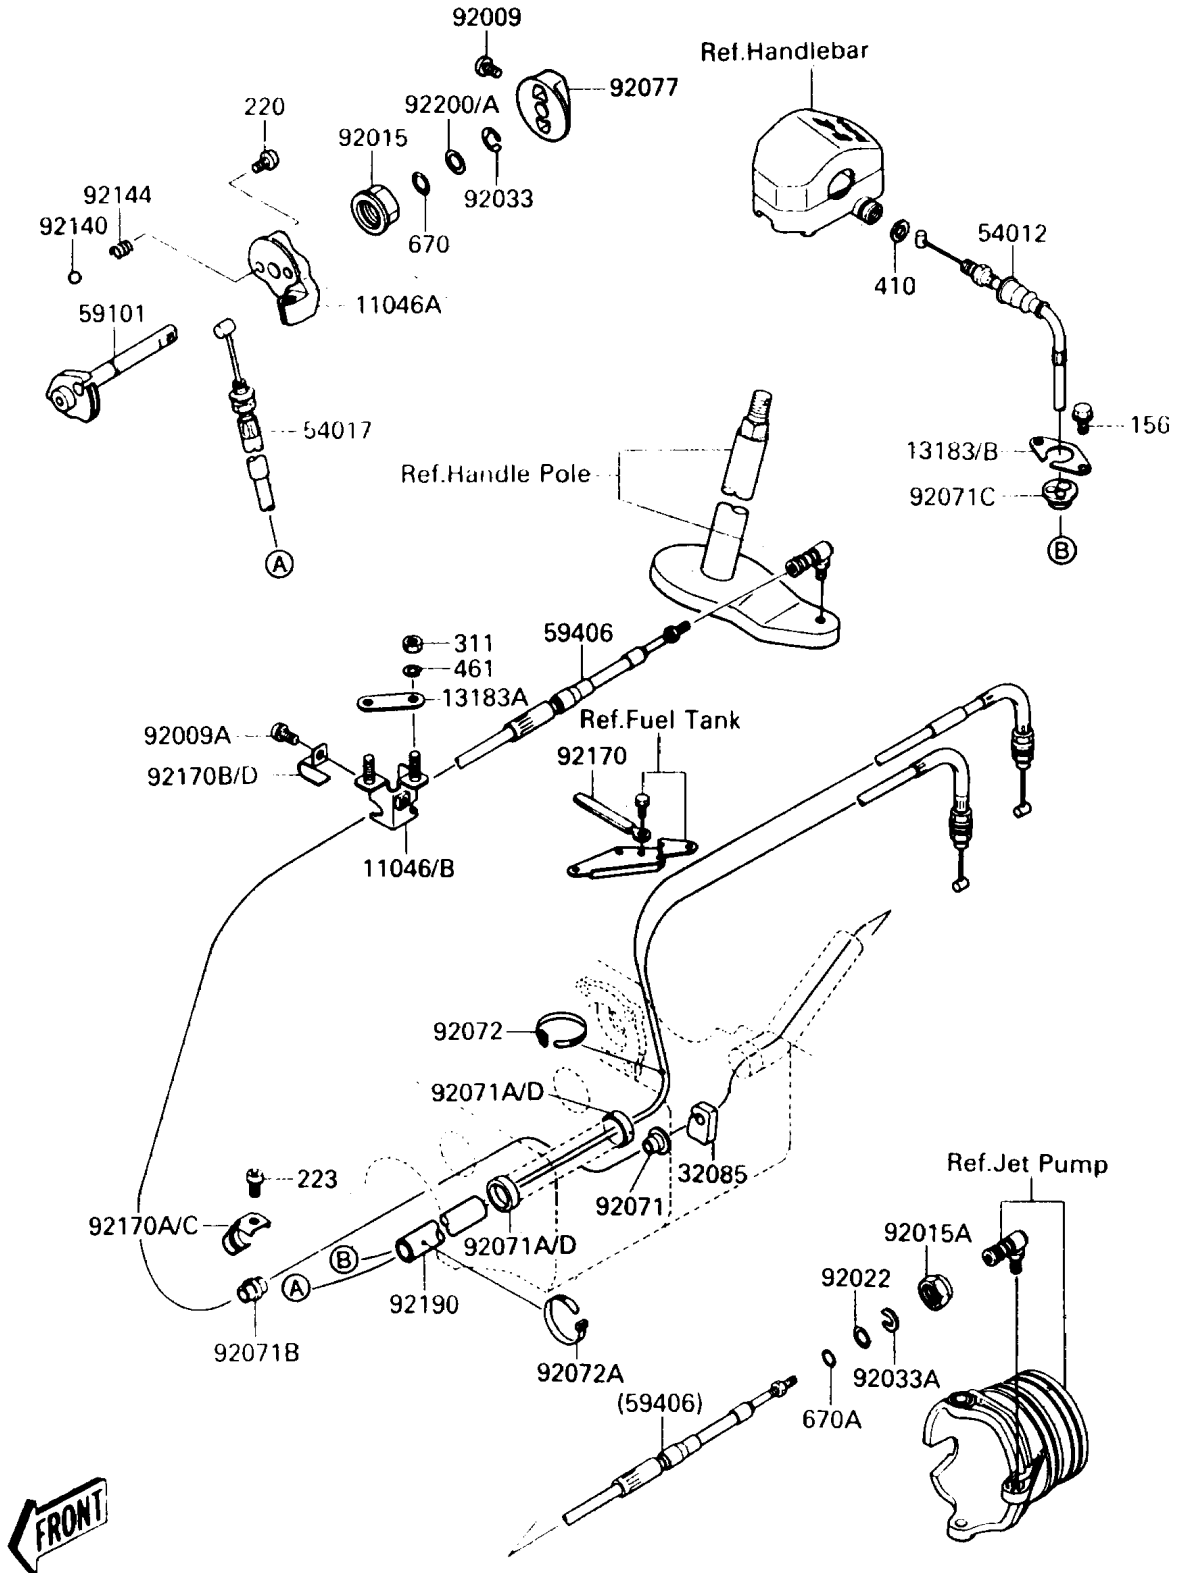

1990 TS PARTS DIAGRAM

Cables

F3175

1990 TS PARTS LIST

Cables

ITEM NAME	PART NUMBER	QUANTITY
BRACKET,STARTER CABLE (Ref # 11046A)	11046-3786	1
BRACKET,STEERING CABLE (Ref # 11046B)	11046-3843	1
PLATE (Ref # 13183A)	13183-3754	1
PLATE,THROTTLE CABLE (Ref # 13183B)	13183-3758	1
DETENT (Ref # 32085)	59346-504	1
CABLE-THROTTLE (Ref # 54012)	54012-3719	1
CABLE-STARTER (Ref # 54017)	54017-3712	1
REEL (Ref # 59101)	59101-3706	1
CABLE-STRG (Ref # 59406)	59406-3714	1
SCREW,4X8 (Ref # 92009)	92009-3729	1
SCREW,5X12 (Ref # 92009A)	92009-3740	1
NUT,18MM (Ref # 92015)	92015-3778	1
NUT,20MM (Ref # 92015A)	92015-526	1
WASHER (Ref # 92022)	92022-535	1
RING-SNAP,7MM (Ref # 92033)	92033-3704	1
RING-SNAP (Ref # 92033A)	92036-501	1
GROMMET (Ref # 92071)	92071-3760	1
GROMMET (Ref # 92071B)	92071-3766	1
GROMMET (Ref # 92071C)	92071-3767	1
GROMMET (Ref # 92071D)	92071-3771	1
BAND,L=123 (Ref # 92072)	92072-030	1
BAND,L=186 (Ref # 92072A)	92072-056	1
KNOB (Ref # 92077)	92077-3709	1
BALL,3MM (Ref # 92140)	92140-3702	1
SPRING (Ref # 92144)	92144-3712	1
CLAMP (Ref # 92170)	92170-3705	1
CLAMP (Ref # 92170C)	92170-3723	1
CLAMP (Ref # 92170D)	92170-3724	1
TUBE,22X24X250 (Ref # 92190)	92190-3710	1

1990 TS PARTS LIST

Cables

ITEM NAME	PART NUMBER	QUANTITY
WASHER,8X14.5X1 (Ref # 92200A)	92200-3704	1
BOLT-WP,6X12 (Ref # 156)	156R0612	1
SCREW-PAN-CROS,4X6 (Ref # 220)	220R0406	1
SCREW-PAN-WS-CROS,6X14 (Ref # 223)	223R0614	1
NUT-HEX,6MM (Ref # 311)	311R0600	1
W-PLAIN-S,10MM (Ref # 410)	410S1000	1
WASHER-SPRING,6MM (Ref # 461)	461S0600	1
O RING,8MM (Ref # 670)	670B1508	1
O RING,11MM (Ref # 670A)	670B2011	1