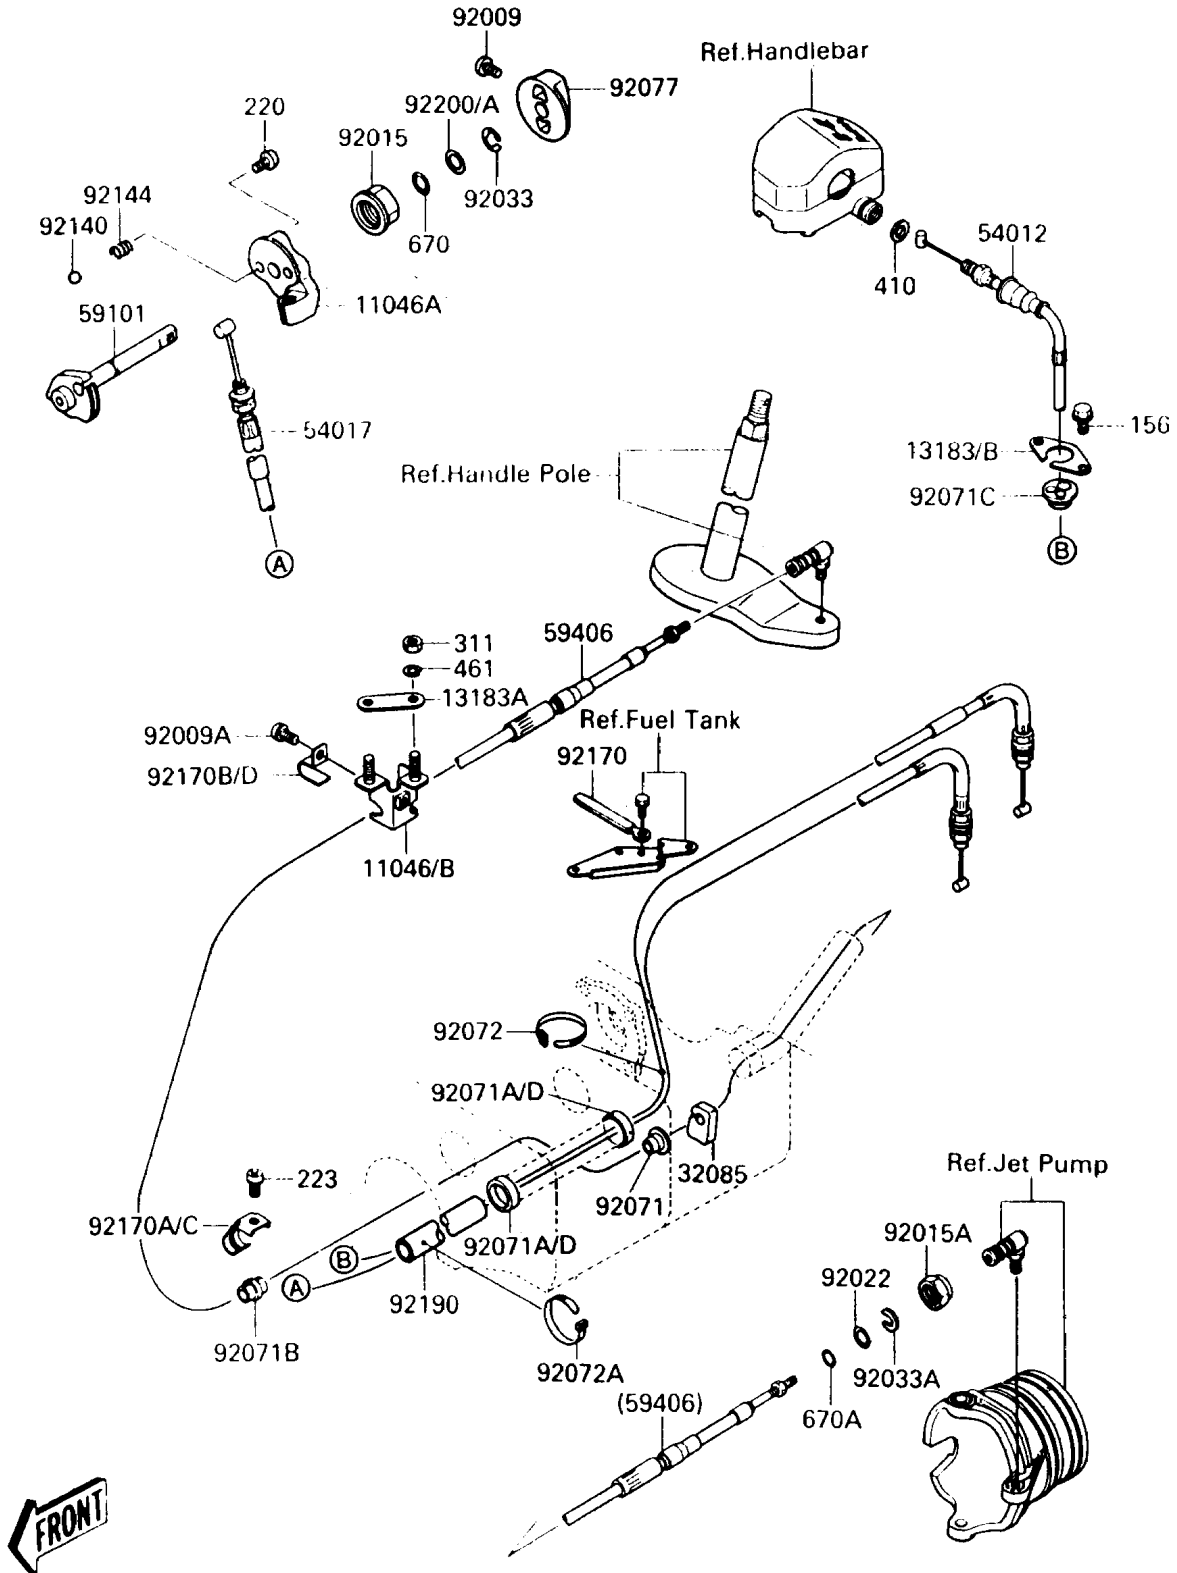

# 1990 TS PARTS LIST

## Cables

ITEM NAME	PART NUMBER	QUANTITY
BRACKET,STARTER CABLE (Ref # 11046A)	11046-3786	1
BRACKET,STEERING CABLE (Ref # 11046B)	11046-3843	1
PLATE (Ref # 13183A)	13183-3754	1
PLATE,THROTTLE CABLE (Ref # 13183B)	13183-3758	1
DETENT (Ref # 32085)	59346-504	1
CABLE-THROTTLE (Ref # 54012)	54012-3719	1
CABLE-STARTER (Ref # 54017)	54017-3712	1
REEL (Ref # 59101)	59101-3706	1
CABLE-STRG (Ref # 59406)	59406-3714	1
SCREW,4X8 (Ref # 92009)	92009-3729	1
SCREW,5X12 (Ref # 92009A)	92009-3740	1
NUT,18MM (Ref # 92015)	92015-3778	1
NUT,20MM (Ref # 92015A)	92015-526	1
WASHER (Ref # 92022)	92022-535	1
RING-SNAP,7MM (Ref # 92033)	92033-3704	1
RING-SNAP (Ref # 92033A)	92036-501	1
GROMMET (Ref # 92071)	92071-3760	1
GROMMET (Ref # 92071B)	92071-3766	1
GROMMET (Ref # 92071C)	92071-3767	1
GROMMET (Ref # 92071D)	92071-3771	2
BAND,L=123 (Ref # 92072)	92072-030	1
BAND,L=186 (Ref # 92072A)	92072-056	1
KNOB (Ref # 92077)	92077-3709	1
BALL,3MM (Ref # 92140)	92140-3702	2
SPRING (Ref # 92144)	92144-3712	2
CLAMP (Ref # 92170)	92170-3705	1
CLAMP (Ref # 92170C)	92170-3723	1
CLAMP (Ref # 92170D)	92170-3724	1
TUBE,22X24X250 (Ref # 92190)	92190-3710	1

## Cables

ITEM NAME	PART NUMBER	QUANTITY
WASHER,8X14.5X1 (Ref # 92200A)	92200-3704	1
BOLT-WP,6X12 (Ref # 156)	156R0612	2
SCREW-PAN-CROS,4X6 (Ref # 220)	220R0406	2
SCREW-PAN-WS-CROS,6X14 (Ref # 223)	223R0614	1
NUT-HEX,6MM (Ref # 311)	311R0600	2
W-PLAIN-S,10MM (Ref # 410)	410S1000	1
WASHER-SPRING,6MM (Ref # 461)	461S0600	2
O RING,8MM (Ref # 670)	670B1508	1
O RING,11MM (Ref # 670A)	670B2011	1