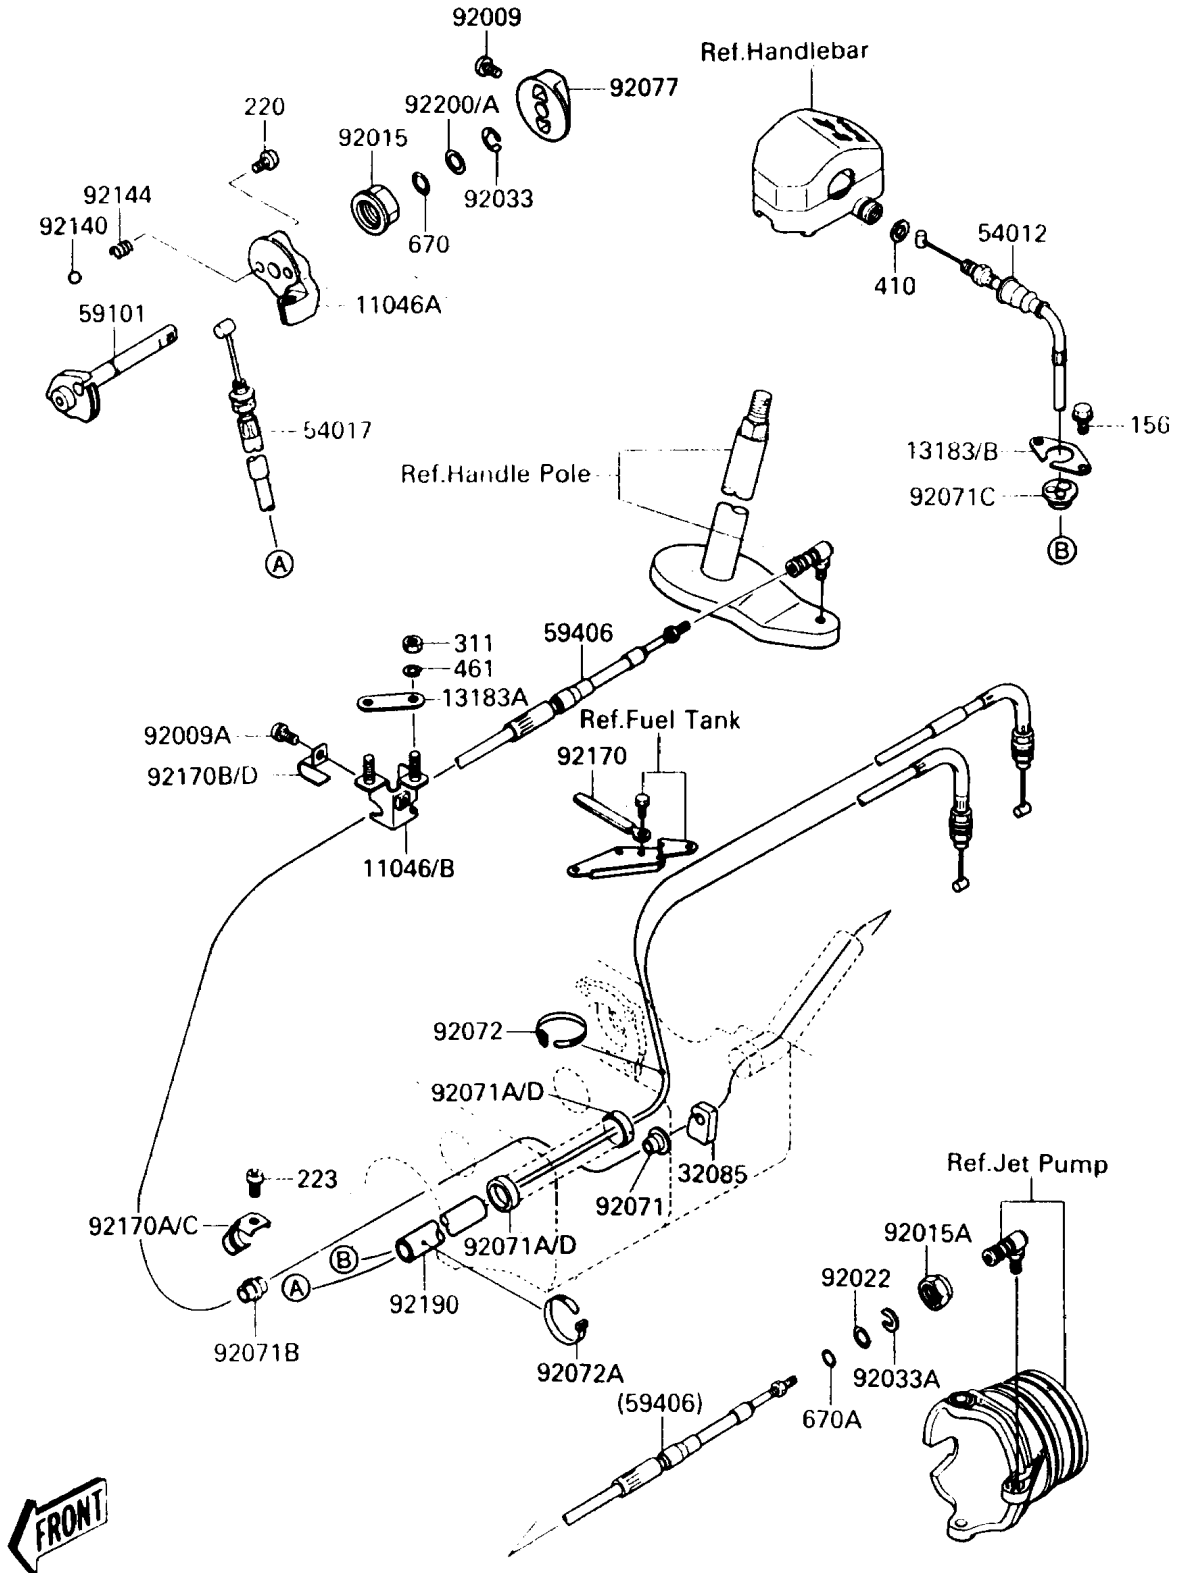

1990 TS PARTS DIAGRAM

Cables

F3175

1990 TS PARTS LIST

Cables

ITEM NAME	PART NUMBER	QUANTITY
BRACKET,STARTER CABLE (Ref # 11046A)	11046-3786	1
BRACKET,STEERING CABLE (Ref # 11046B)	11046-3843	1
PLATE (Ref # 13183A)	13183-3754	1
PLATE,THROTTLE CABLE (Ref # 13183B)	13183-3758	1
DETENT (Ref # 32085)	59346-504	1
CABLE-THROTTLE (Ref # 54012)	54012-3719	1
CABLE-STARTER (Ref # 54017)	54017-3712	1
REEL (Ref # 59101)	59101-3706	1
CABLE-STRG (Ref # 59406)	59406-3714	1
SCREW,4X8 (Ref # 92009)	92009-3729	1
SCREW,5X12 (Ref # 92009A)	92009-3740	1
NUT,18MM (Ref # 92015)	92015-3778	1
NUT,20MM (Ref # 92015A)	92015-526	1
WASHER (Ref # 92022)	92022-535	1
RING-SNAP,7MM (Ref # 92033)	92033-3704	1
RING-SNAP (Ref # 92033A)	92036-501	1
GROMMET (Ref # 92071)	92071-3760	1
GROMMET (Ref # 92071B)	92071-3766	1
GROMMET (Ref # 92071C)	92071-3767	1
GROMMET (Ref # 92071D)	92071-3771	2
BAND,L=123 (Ref # 92072)	92072-030	1
BAND,L=186 (Ref # 92072A)	92072-056	1
KNOB (Ref # 92077)	92077-3709	1
BALL,3MM (Ref # 92140)	92140-3702	2
SPRING (Ref # 92144)	92144-3712	2
CLAMP (Ref # 92170)	92170-3705	1
CLAMP (Ref # 92170C)	92170-3723	1
CLAMP (Ref # 92170D)	92170-3724	1
TUBE,22X24X250 (Ref # 92190)	92190-3710	1

1990 TS PARTS LIST

Cables

ITEM NAME	PART NUMBER	QUANTITY
WASHER,8X14.5X1 (Ref # 92200A)	92200-3704	1
BOLT-WP,6X12 (Ref # 156)	156R0612	2
SCREW-PAN-CROS,4X6 (Ref # 220)	220R0406	2
SCREW-PAN-WS-CROS,6X14 (Ref # 223)	223R0614	1
NUT-HEX,6MM (Ref # 311)	311R0600	2
W-PLAIN-S,10MM (Ref # 410)	410S1000	1
WASHER-SPRING,6MM (Ref # 461)	461S0600	2
O RING,8MM (Ref # 670)	670B1508	1
O RING,11MM (Ref # 670A)	670B2011	1