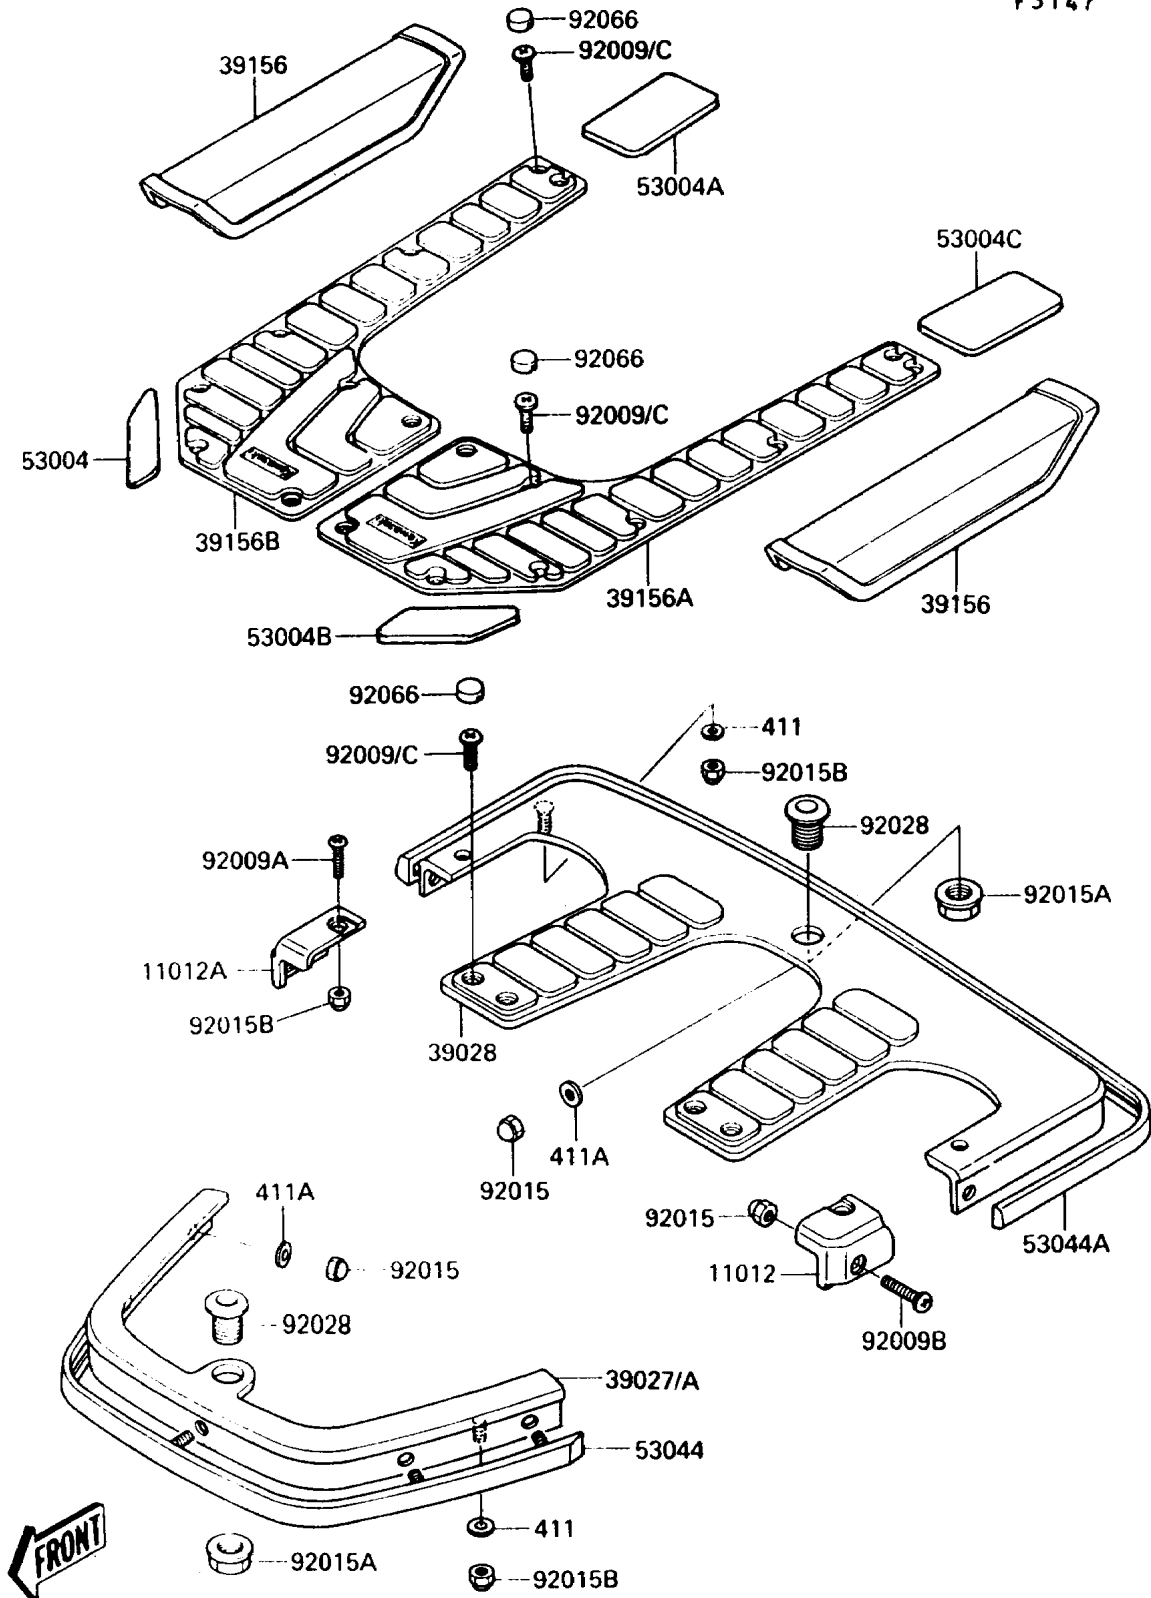

1990 TS PARTS DIAGRAM

Pads

F3147

1990 TS PARTS LIST

Pads

ITEM NAME	PART NUMBER	QUANTITY
CAP,REAR BUMPER,LH (Ref # 11012)	11012-3742	1
CAP,REAR BUMPER,RH (Ref # 11012A)	11012-3743	1
BUMPER-FRONT (Ref # 39027A)	39027-3712	1
BUMPER-REAR (Ref # 39028)	39028-3711	1
PAD,DECK,SIDE (Ref # 39156)	39156-3734	1
PAD,TRAY AREA,LH (Ref # 39156A)	39156-3735	1
PAD,TRAY AREA,RH (Ref # 39156B)	39156-3737	1
MAT,FR,RH (Ref # 53004)	53004-3732	1
MAT,RR,RH (Ref # 53004A)	53004-3733	1
MAT,FR,LH (Ref # 53004B)	53004-3734	1
MAT,RR,LH (Ref # 53004C)	53004-3735	1
TRIM,FRONT BUMPER (Ref # 53044)	53044-3703	1
TRIM,REAR BUMPER (Ref # 53044A)	53044-3704	1
SCREW,5X22 (Ref # 92009A)	92009-3761	1
SCREW,6X26 (Ref # 92009B)	92009-3768	1
SCREW,6X16 (Ref # 92009C)	92009-3771	1
NUT,CAP,6MM (Ref # 92015)	92015-3755	1
NUT (Ref # 92015A)	92015-3779	1
NUT,CAP,5MM (Ref # 92015B)	92015-3802	1
BUSHING (Ref # 92028)	92028-3734	1
PLUG (Ref # 92066)	92066-3731	1
WASHER-PLAIN,5MM (Ref # 411)	411S0500	1
WASHER-PLAIN,6MM (Ref # 411A)	411S0600	1