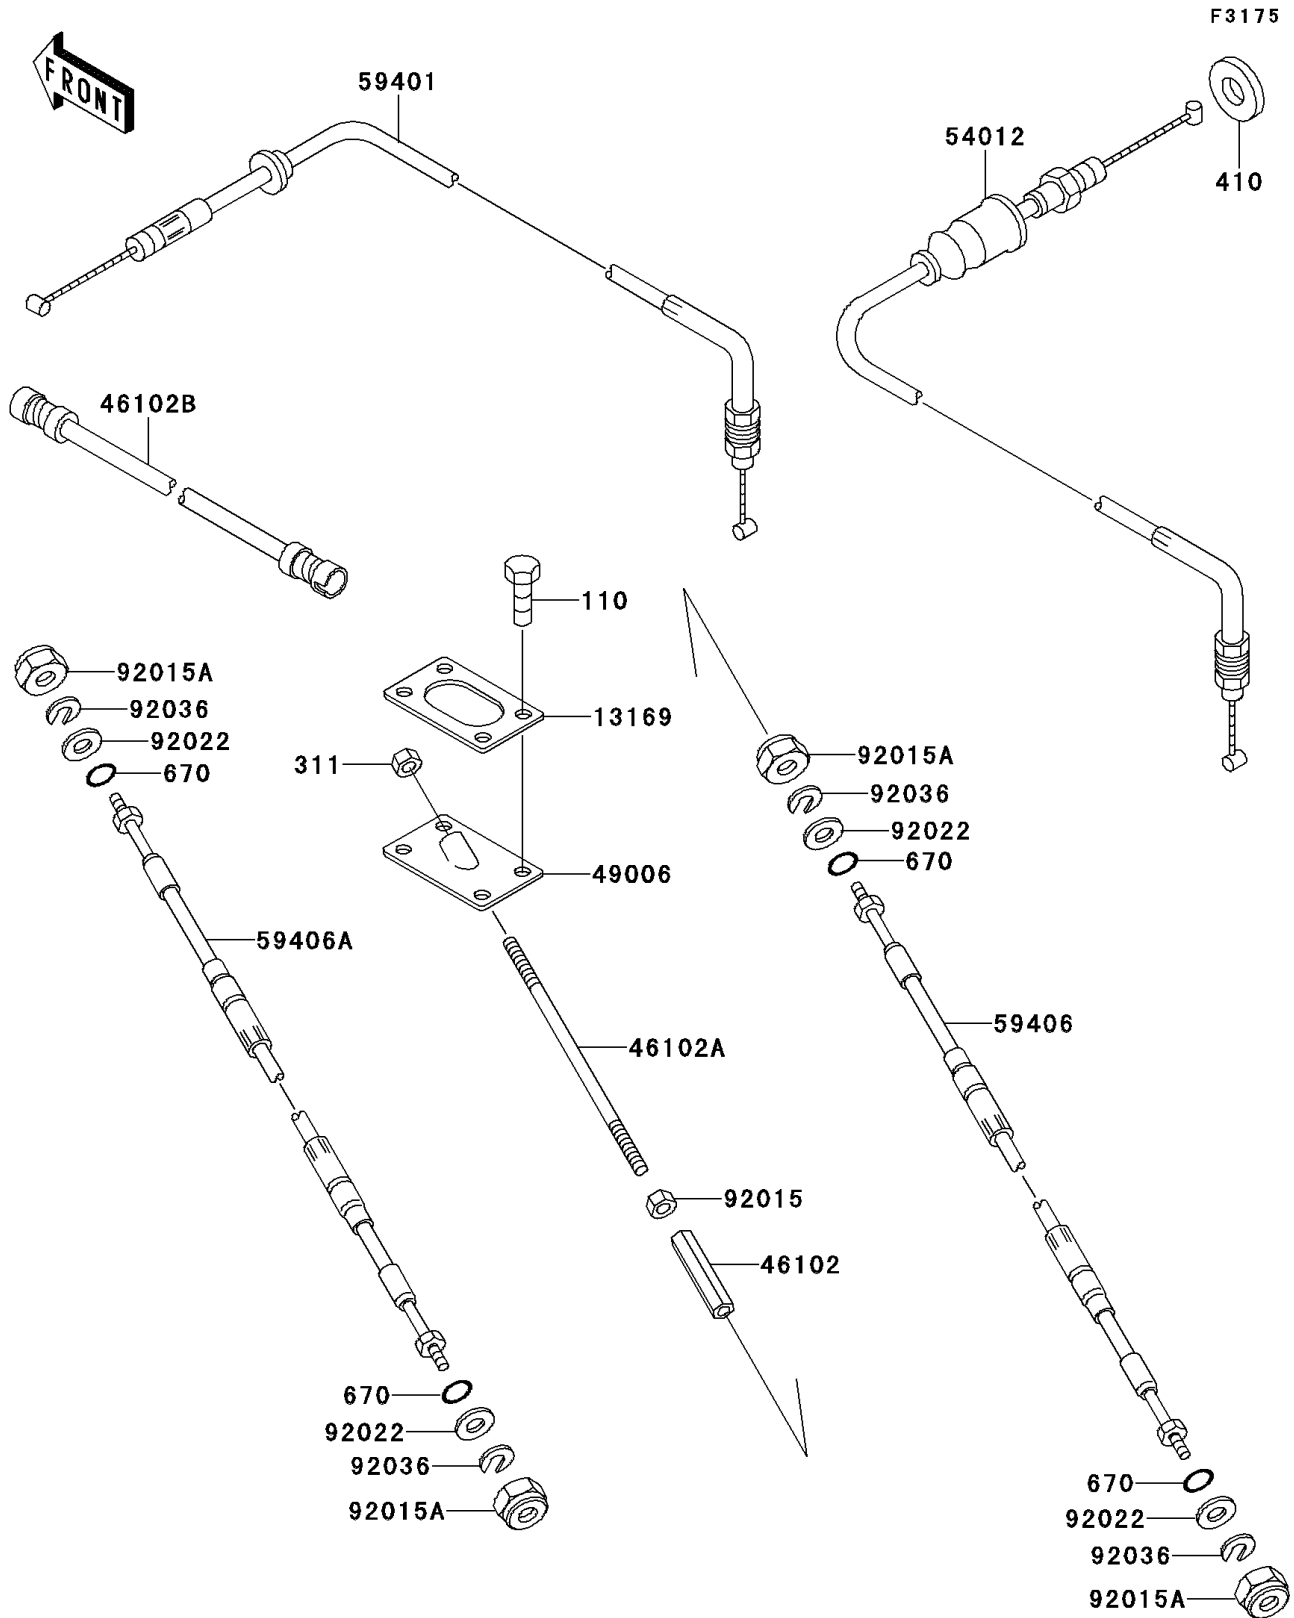

1991 X2 PARTS DIAGRAM

Cables

1991 X2 PARTS LIST

Cables

ITEM NAME	PART NUMBER	QUANTITY
BOLT,5X16 (Ref # 110)	110R0516	4
NUT-HEX,5MM (Ref # 311)	311R0500	1
W-PLAIN-S,10MM (Ref # 410)	410S1000	1
O RING,11MM (Ref # 670)	670B2011	4
PLATE (Ref # 13169)	13169-3713	1
ROD,L=40 (Ref # 46102)	46102-3706	1
ROD,5X125 (Ref # 46102A)	46102-3707	1
ROD (Ref # 46102B)	46102-3714	1
BOOT (Ref # 49006)	49006-3706	1
CABLE-THROTTLE (Ref # 54012)	54012-3728	1
CABLE-CHOKE (Ref # 59401)	59401-3709	1
CABLE-STRG,UP&DOWN (Ref # 59406)	59406-3711	1
CABLE-STRG,LEFT&RIGHT (Ref # 59406A)	59406-3721	1
NUT,5MM (Ref # 92015)	92015-3754	1
NUT,20MM (Ref # 92015A)	92015-526	4
WASHER (Ref # 92022)	92022-535	4
RING-SNAP (Ref # 92036)	92036-501	4