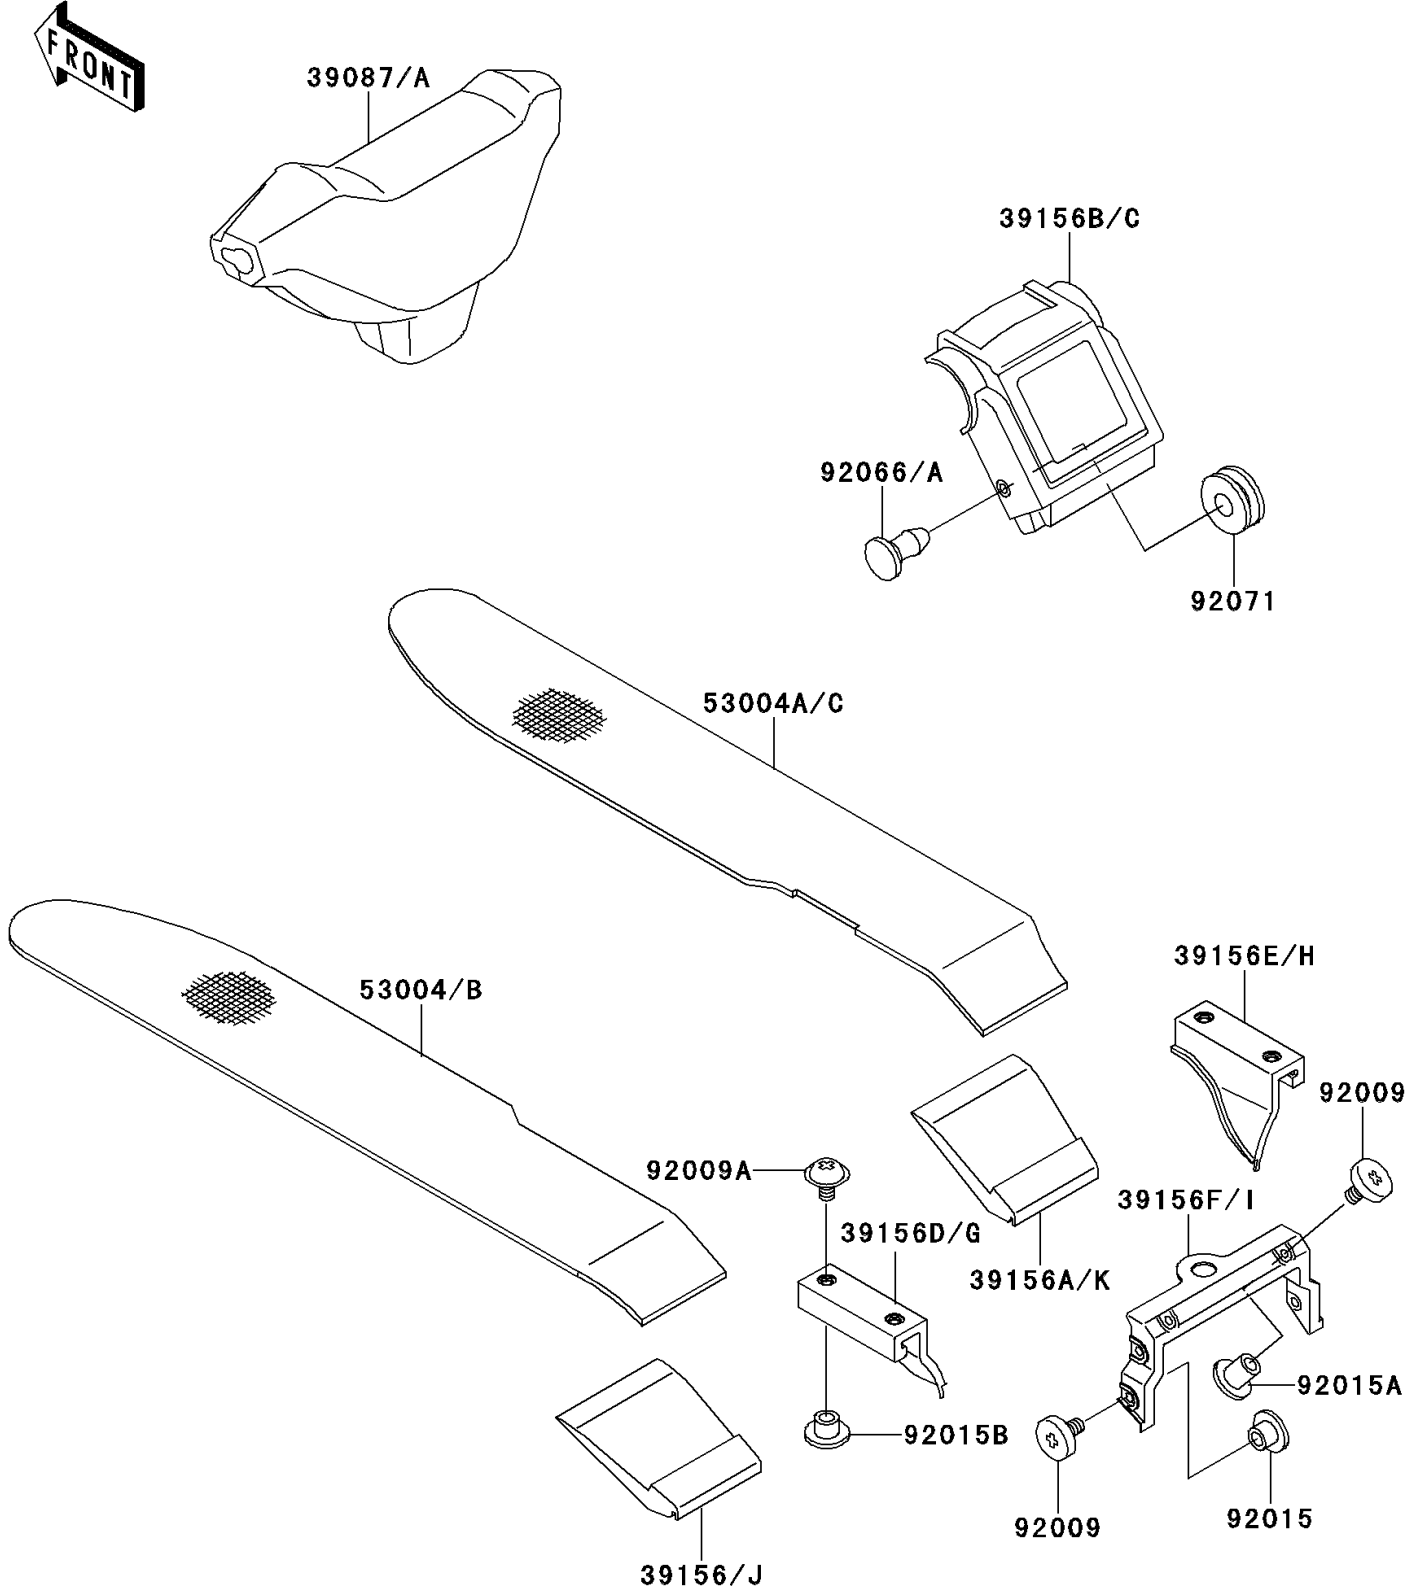

1992 X2 PARTS DIAGRAM

Pads

F3147

1992 X2 PARTS LIST

Pads

ITEM NAME	PART NUMBER	QUANTITY
PAD-HANDLE (Ref # 39087)	39087-3708	1
PAD,DECK,LH (Ref # 39156)	39156-3709	1
PAD,DECK,RH (Ref # 39156A)	39156-3710	1
PAD,DECK,BLUE (Ref # 39156B)	39156-3711-BF	1
PAD,LH (Ref # 39156D)	39156-3712	1
PAD,RH (Ref # 39156E)	39156-3713	1
PAD,CNT (Ref # 39156F)	39156-3738	1
MAT,DECK,LH (Ref # 53004)	53004-3716	1
MAT,DECK,RH (Ref # 53004A)	53004-3717	1
SCREW,6X11 (Ref # 92009)	92009-1562	6
SCREW,6X11 (Ref # 92009A)	92009-3779	4
NUT,6MM,L=9 (Ref # 92015)	92015-3733	4
NUT,6MM,L=13 (Ref # 92015A)	92015-3747	2
NUT,6MM,L=9 (Ref # 92015B)	92015-3812	4
PLUG,DECK PAD,BLUE (Ref # 92066)	92066-3707-BF	2
GROMMET (Ref # 92071)	92071-3735	2