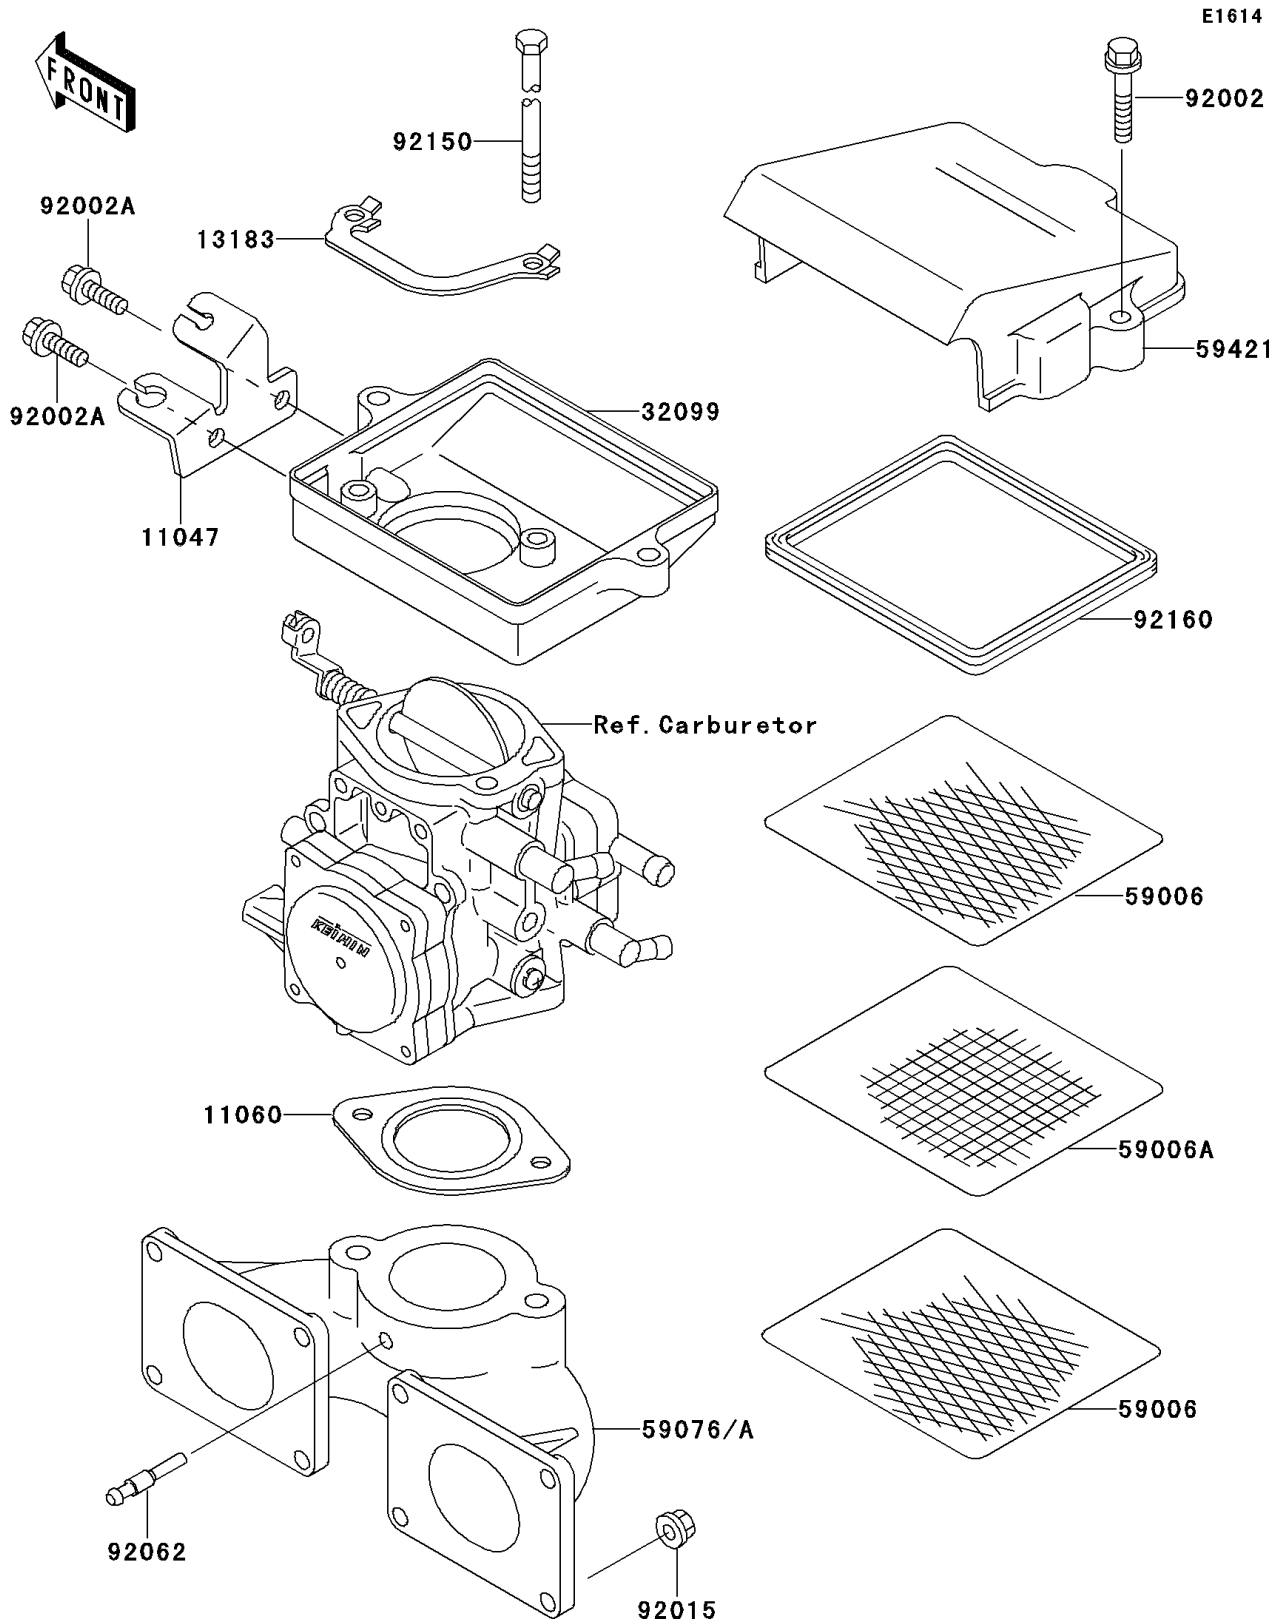

# 1992 X2 PARTS DIAGRAM

## 1992 X2 PARTS LIST

### Flame Arrester

ITEM NAME	PART NUMBER	QUANTITY
BRACKET,CABLE (Ref # 11047)	11047-3709	1
GASKET,CARBURETOR (Ref # 11060)	11060-3716	1
PLATE (Ref # 13183)	13183-3726	1
CASE,FLAME ARRESTER (Ref # 32099)	32099-3746	1
ARRESTER-FLAME (Ref # 59006)	59006-3707	2
ARRESTER-FLAME (Ref # 59006A)	59006-3708	1
MANIFOLD-INTAKE (Ref # 59076)	59076-3708	1
COVER-INTAKE (Ref # 59421)	59421-3716	1
BOLT,6X30 (Ref # 92002)	92002-3726	2
BOLT,6X12 (Ref # 92002A)	92002-3763	2
NUT,6MM (Ref # 92015)	92015-3767	8
NOZZLE (Ref # 92062)	92062-3703	1
BOLT,6X125 (Ref # 92150)	92150-3784	2
DAMPER (Ref # 92160)	92160-3704	1