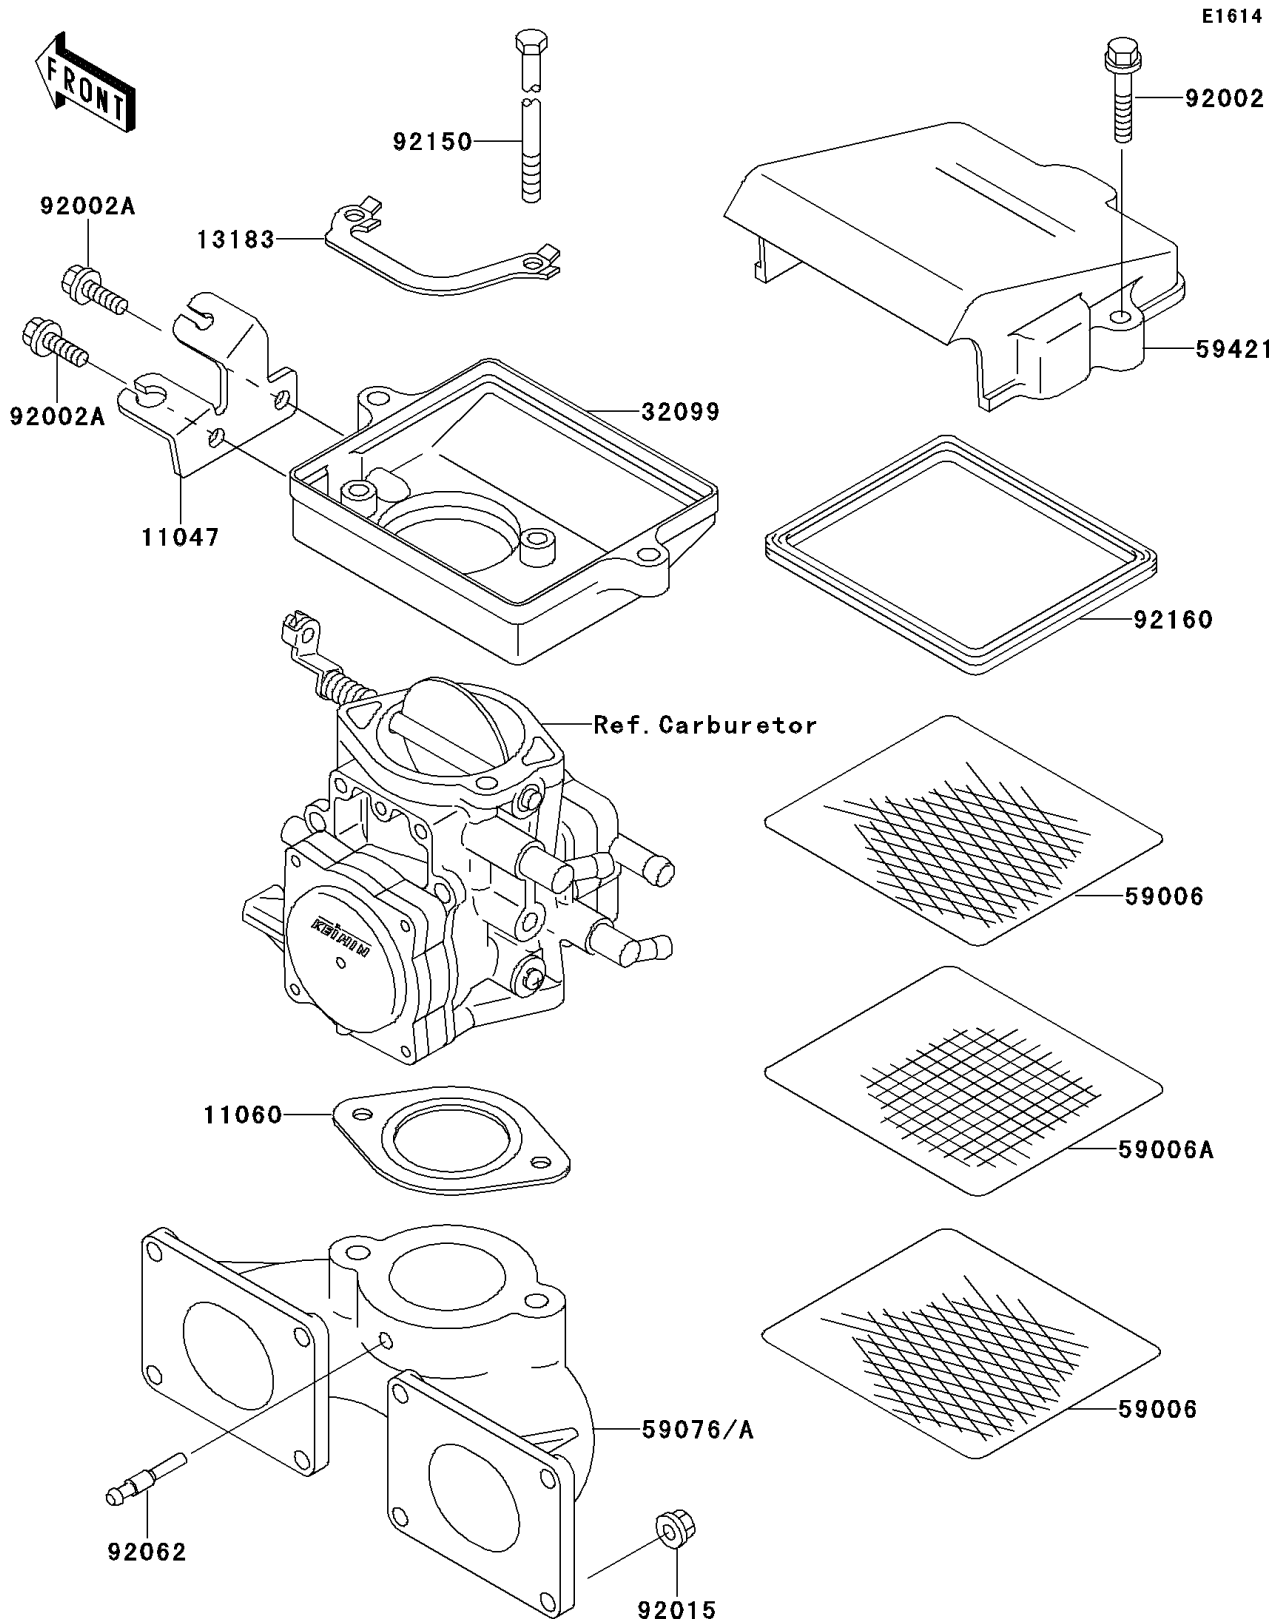

# 1991 X2 PARTS DIAGRAM

## 1991 X2 PARTS LIST

### Flame Arrester

ITEM NAME	PART NUMBER	QUANTITY
BRACKET,CABLE (Ref # 11047)	11047-3709	1
GASKET,CARBURETOR (Ref # 11060)	11060-3716	1
PLATE (Ref # 13183)	13183-3726	1
CASE,FLAME ARRESTER (Ref # 32099)	32099-3746	1
ARRESTER-FLAME (Ref # 59006)	59006-3707	2
ARRESTER-FLAME (Ref # 59006A)	59006-3708	1
MANIFOLD-INTAKE (Ref # 59076)	59076-3708	1
COVER-INTAKE (Ref # 59421)	59421-3716	1
BOLT,6X30 (Ref # 92002)	92002-3726	2
BOLT,6X12 (Ref # 92002A)	92002-3763	2
NUT,6MM (Ref # 92015)	92015-3767	8
NOZZLE (Ref # 92062)	92062-3703	1
BOLT,6X125 (Ref # 92150)	92150-3784	2
DAMPER (Ref # 92160)	92160-3704	1