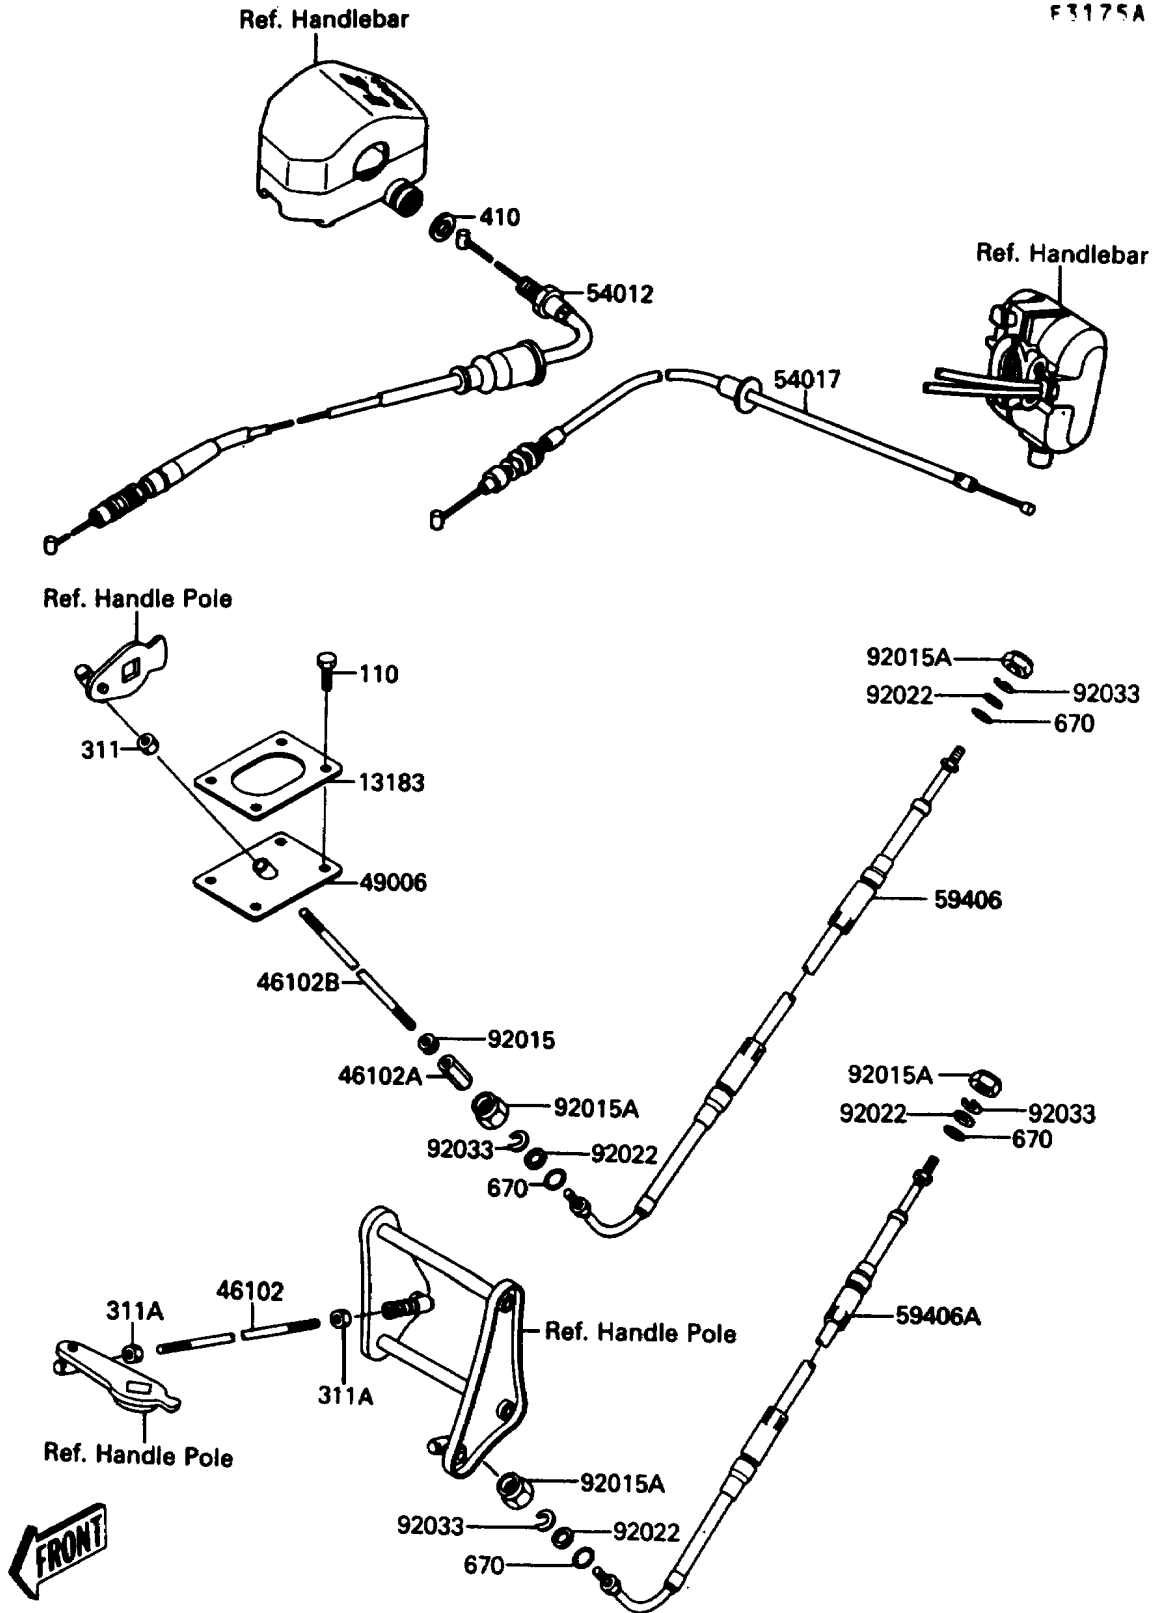

1990 X2 PARTS DIAGRAM

Cables

F3175A

1990 X2 PARTS LIST

Cables

ITEM NAME	PART NUMBER	QUANTITY
BOLT,5X16 (Ref # 110)	110R0516	1
NUT-HEX,5MM (Ref # 311)	311R0500	1
NUT-HEX,6MM (Ref # 311A)	311R0600	1
W-PLAIN-S,10MM (Ref # 410)	410S1000	1
O RING,11MM (Ref # 670)	670B2011	1
PLATE (Ref # 13183)	13169-3713	1
ROD,STEERING,6X190 (Ref # 46102)	46102-3704	1
ROD,L=40 (Ref # 46102A)	46102-3706	1
ROD,5X125 (Ref # 46102B)	46102-3707	1
BOOT (Ref # 49006)	49006-3706	1
CABLE-THROTTLE (Ref # 54012)	54012-3715	1
CABLE-STARTER (Ref # 54017)	54017-3714	1
CABLE-STRG,UP&DOWN (Ref # 59406)	59406-3711	1
CABLE-STRG (Ref # 59406A)	59406-3712	1
NUT,5MM (Ref # 92015)	92015-3754	1
NUT,20MM (Ref # 92015A)	92015-526	1
WASHER (Ref # 92022)	92022-535	1
RING-SNAP (Ref # 92033)	92036-501	1