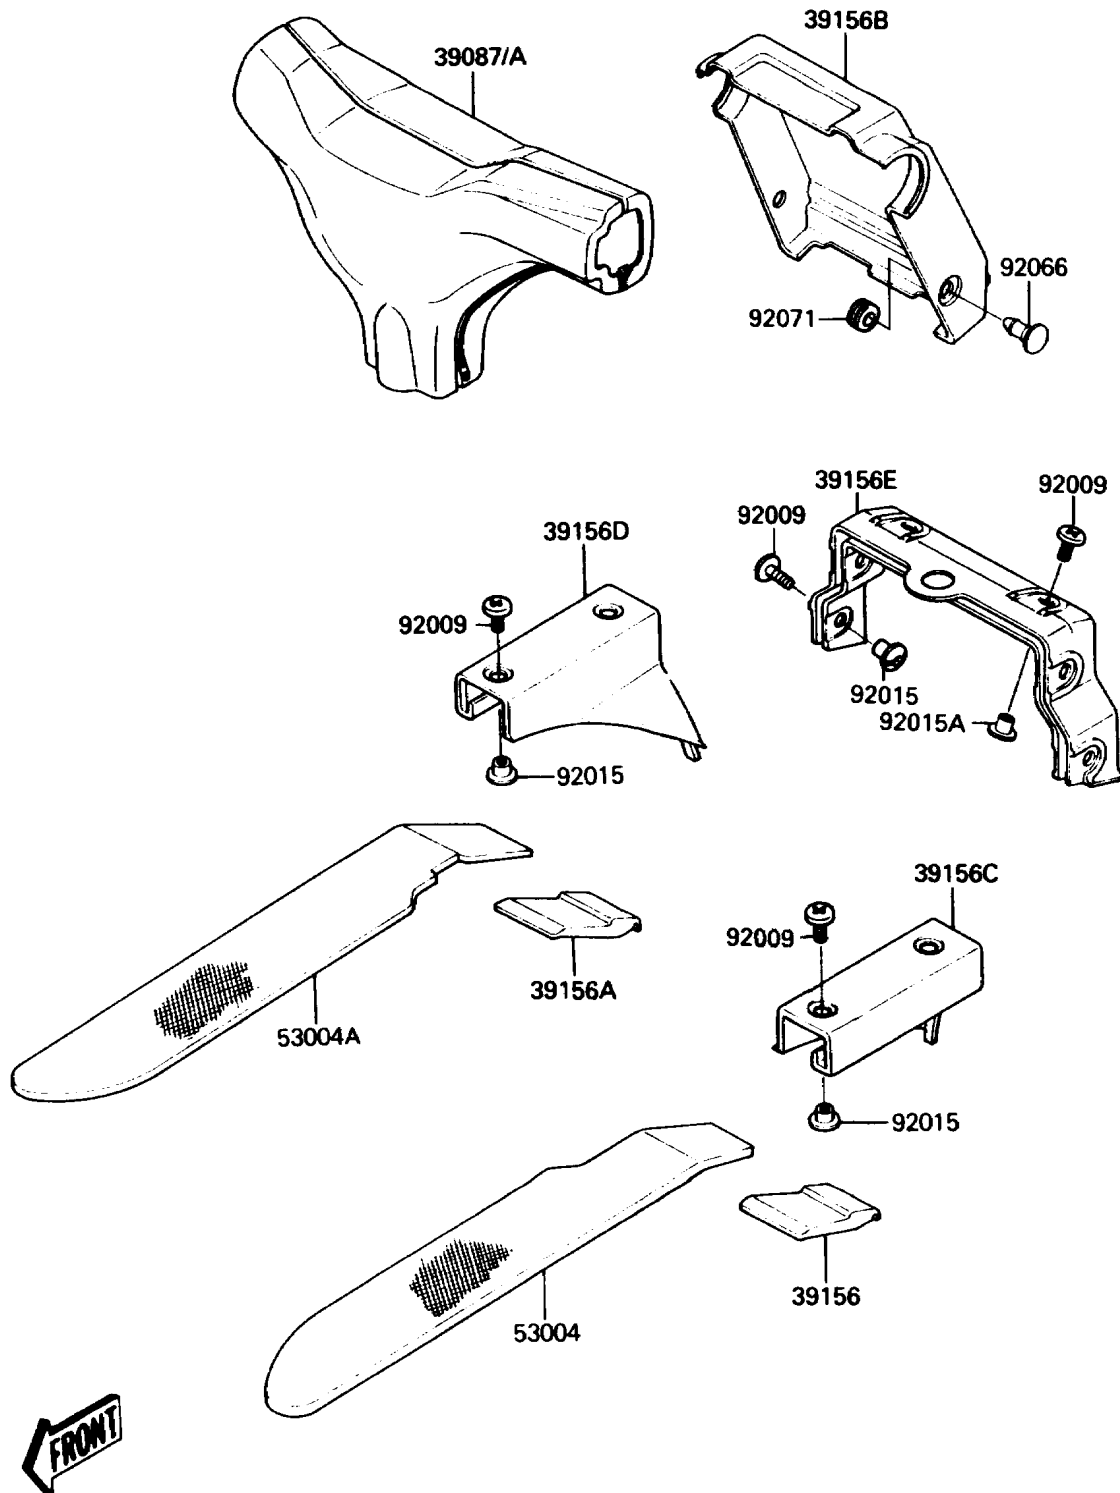

## 1990 X2 PARTS DIAGRAM

Pads

F3147

## 1990 X2 PARTS LIST

Pads

ITEM NAME	PART NUMBER	QUANTITY
PAD-HANDLE (Ref # 39087)	39087-3708	1
PAD,DECK,LH (Ref # 39156)	39156-3709	1
PAD,DECK,RH (Ref # 39156A)	39156-3710	1
PAD,DECK,BLUE (Ref # 39156B)	39156-3711-BF	1
PAD,LH (Ref # 39156C)	39156-3712	1
PAD,RH (Ref # 39156D)	39156-3713	1
PAD,CNT (Ref # 39156E)	39156-3738	1
MAT,DECK,LH (Ref # 53004)	53004-3716	1
MAT,DECK,RH (Ref # 53004A)	53004-3717	1
SCREW,6X11 (Ref # 92009)	92009-1562	1
NUT,6MM,L=9 (Ref # 92015)	92015-3733	1
NUT,6MM,L=13 (Ref # 92015A)	92015-3747	1
PLUG,DECK PAD,BLUE (Ref # 92066)	92066-3707-BF	1
GROMMET (Ref # 92071)	92071-3735	1