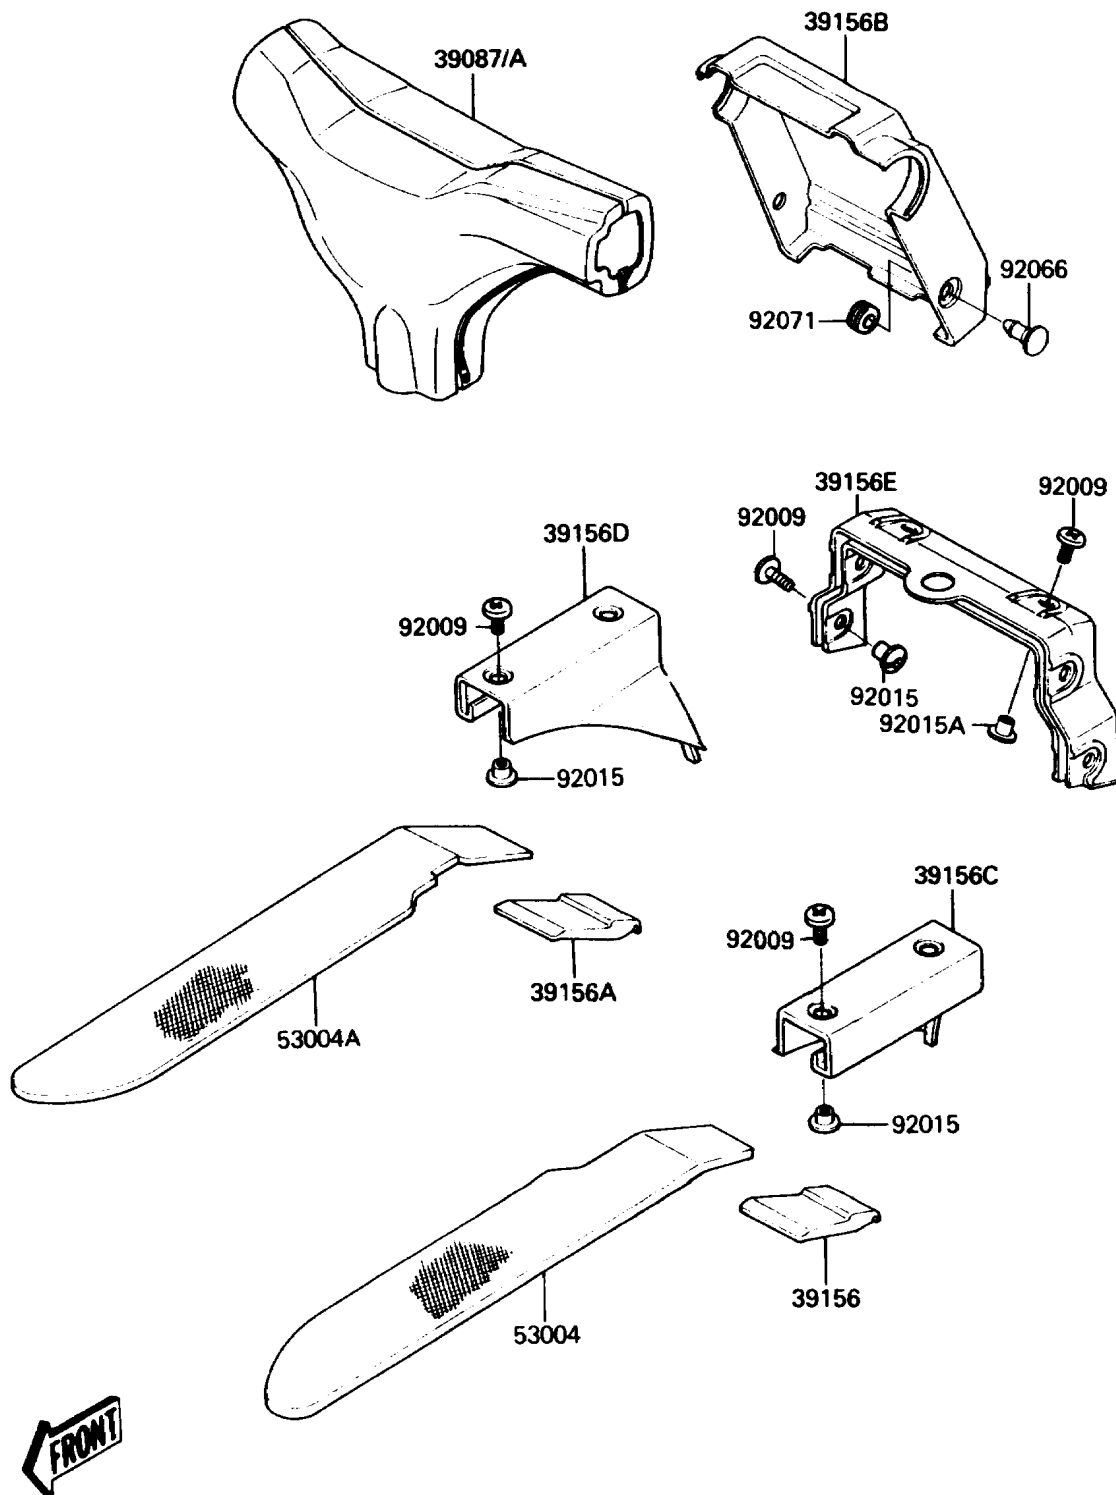

1989 X2 PARTS DIAGRAM

Pads

F3147

1989 X2 PARTS LIST

Pads

ITEM NAME	PART NUMBER	QUANTITY
PAD-HANDLE (Ref # 39087)	39087-3708	1
PAD,DECK,LH (Ref # 39156)	39156-3709	1
PAD,DECK,RH (Ref # 39156A)	39156-3710	1
PAD,DECK,BLUE (Ref # 39156B)	39156-3711-BF	1
PAD,LH (Ref # 39156C)	39156-3712	1
PAD,RH (Ref # 39156D)	39156-3713	1
PAD,CNT (Ref # 39156E)	39156-3738	1
MAT,DECK,LH (Ref # 53004)	53004-3716	1
MAT,DECK,RH (Ref # 53004A)	53004-3717	1
SCREW,6X11 (Ref # 92009)	92009-1562	1
NUT,6MM,L=9 (Ref # 92015)	92015-3733	1
NUT,6MM,L=13 (Ref # 92015A)	92015-3747	1
PLUG,DECK PAD,BLUE (Ref # 92066)	92066-3707-BF	1
GROMMET (Ref # 92071)	92071-3735	1