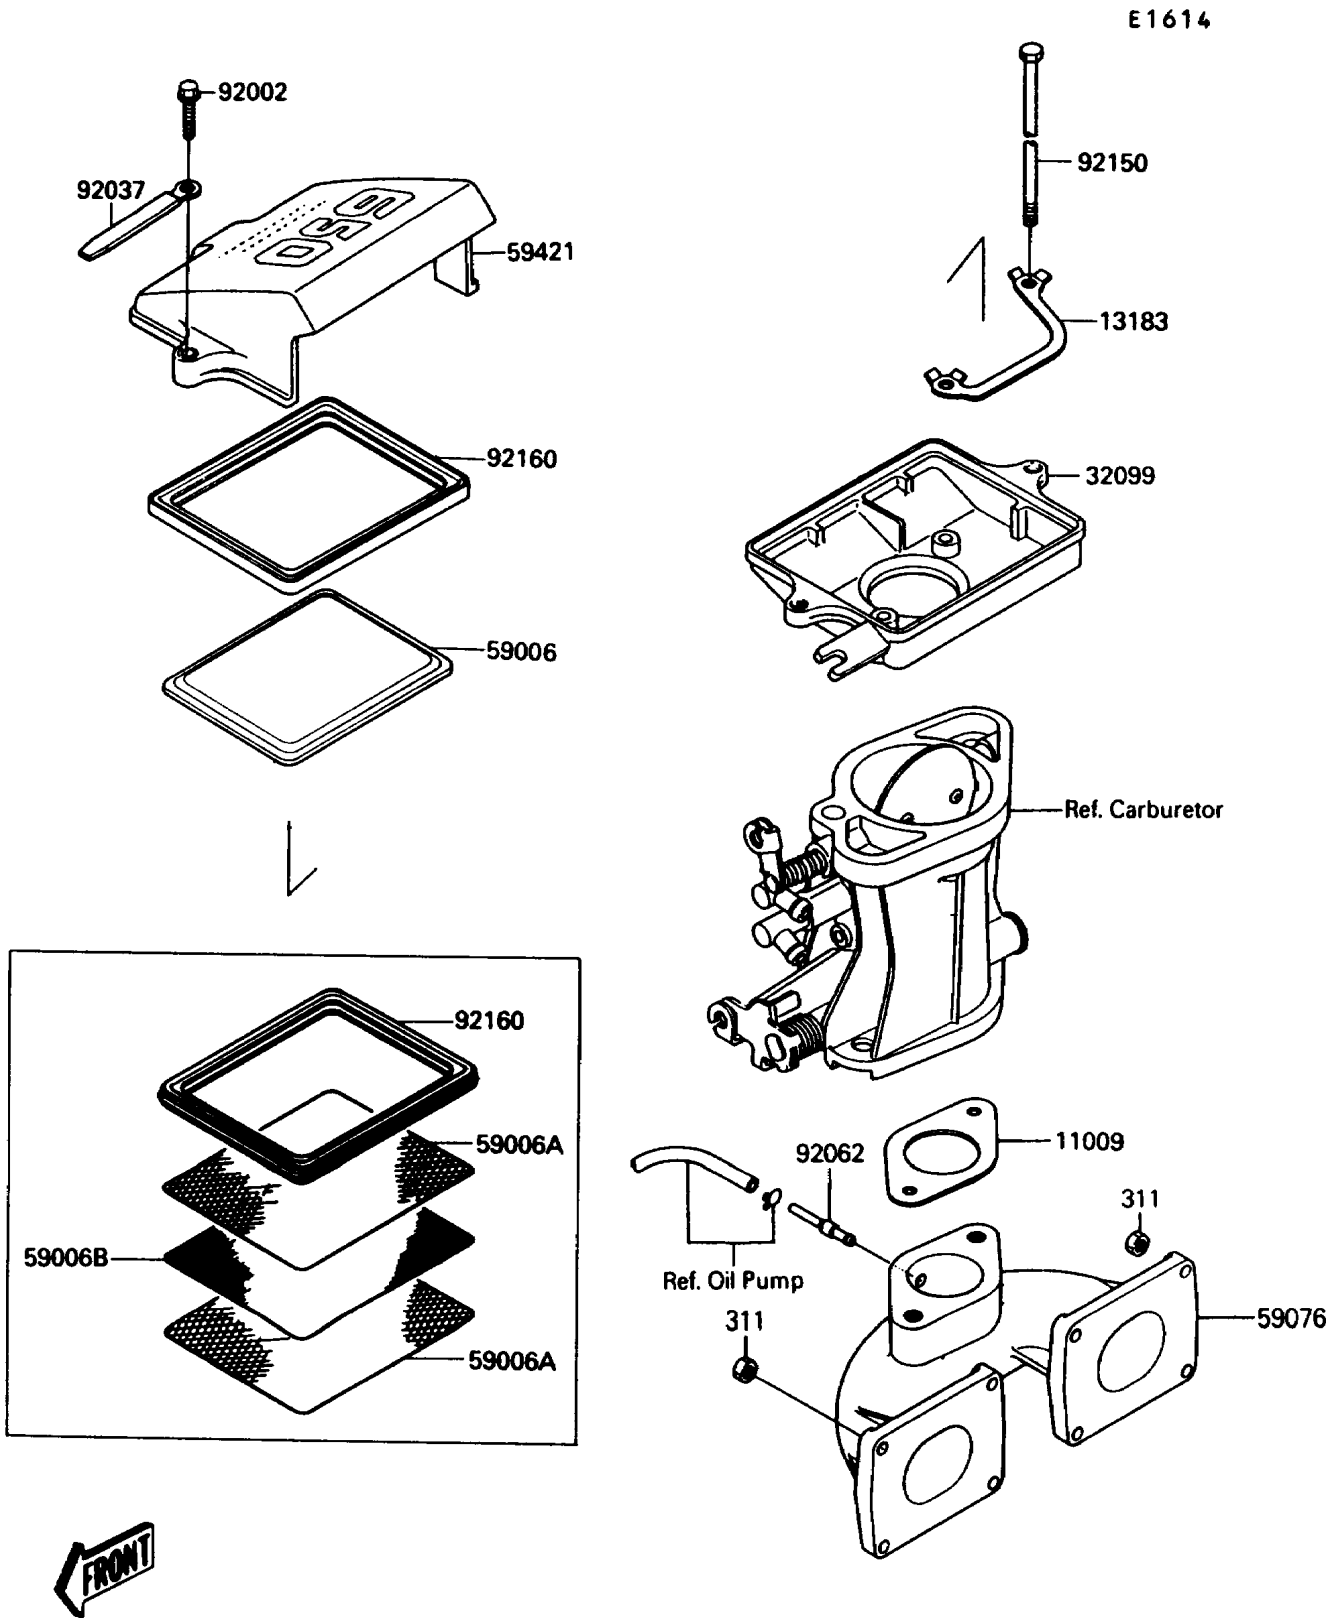

## 1989 X2 PARTS DIAGRAM

Flame Arrester

## 1989 X2 PARTS LIST

Flame Arrester

ITEM NAME	PART NUMBER	QUANTITY
NUT-HEX,6MM (Ref # 311)	311R0600	1
GASKET,CARBURETOR (Ref # 11009)	11009-3747	1
PLATE (Ref # 13183)	13183-3726	1
CASE,ARRESTER (Ref # 32099)	32099-3707	1
ARRESTER-FLAME (Ref # 59006)	59006-3702	1
MANIFOLD-INTAKE (Ref # 59076)	59076-3704	1
COVER-INTAKE (Ref # 59421)	59421-3710	1
BOLT,6X30 (Ref # 92002)	92002-3726	1
CLAMP,L=100 (Ref # 92037)	92037-3736	1
NOZZLE (Ref # 92062)	92062-3703	1
BOLT,6X113 (Ref # 92150)	92150-3724	1
DAMPER (Ref # 92160)	92160-3704	1