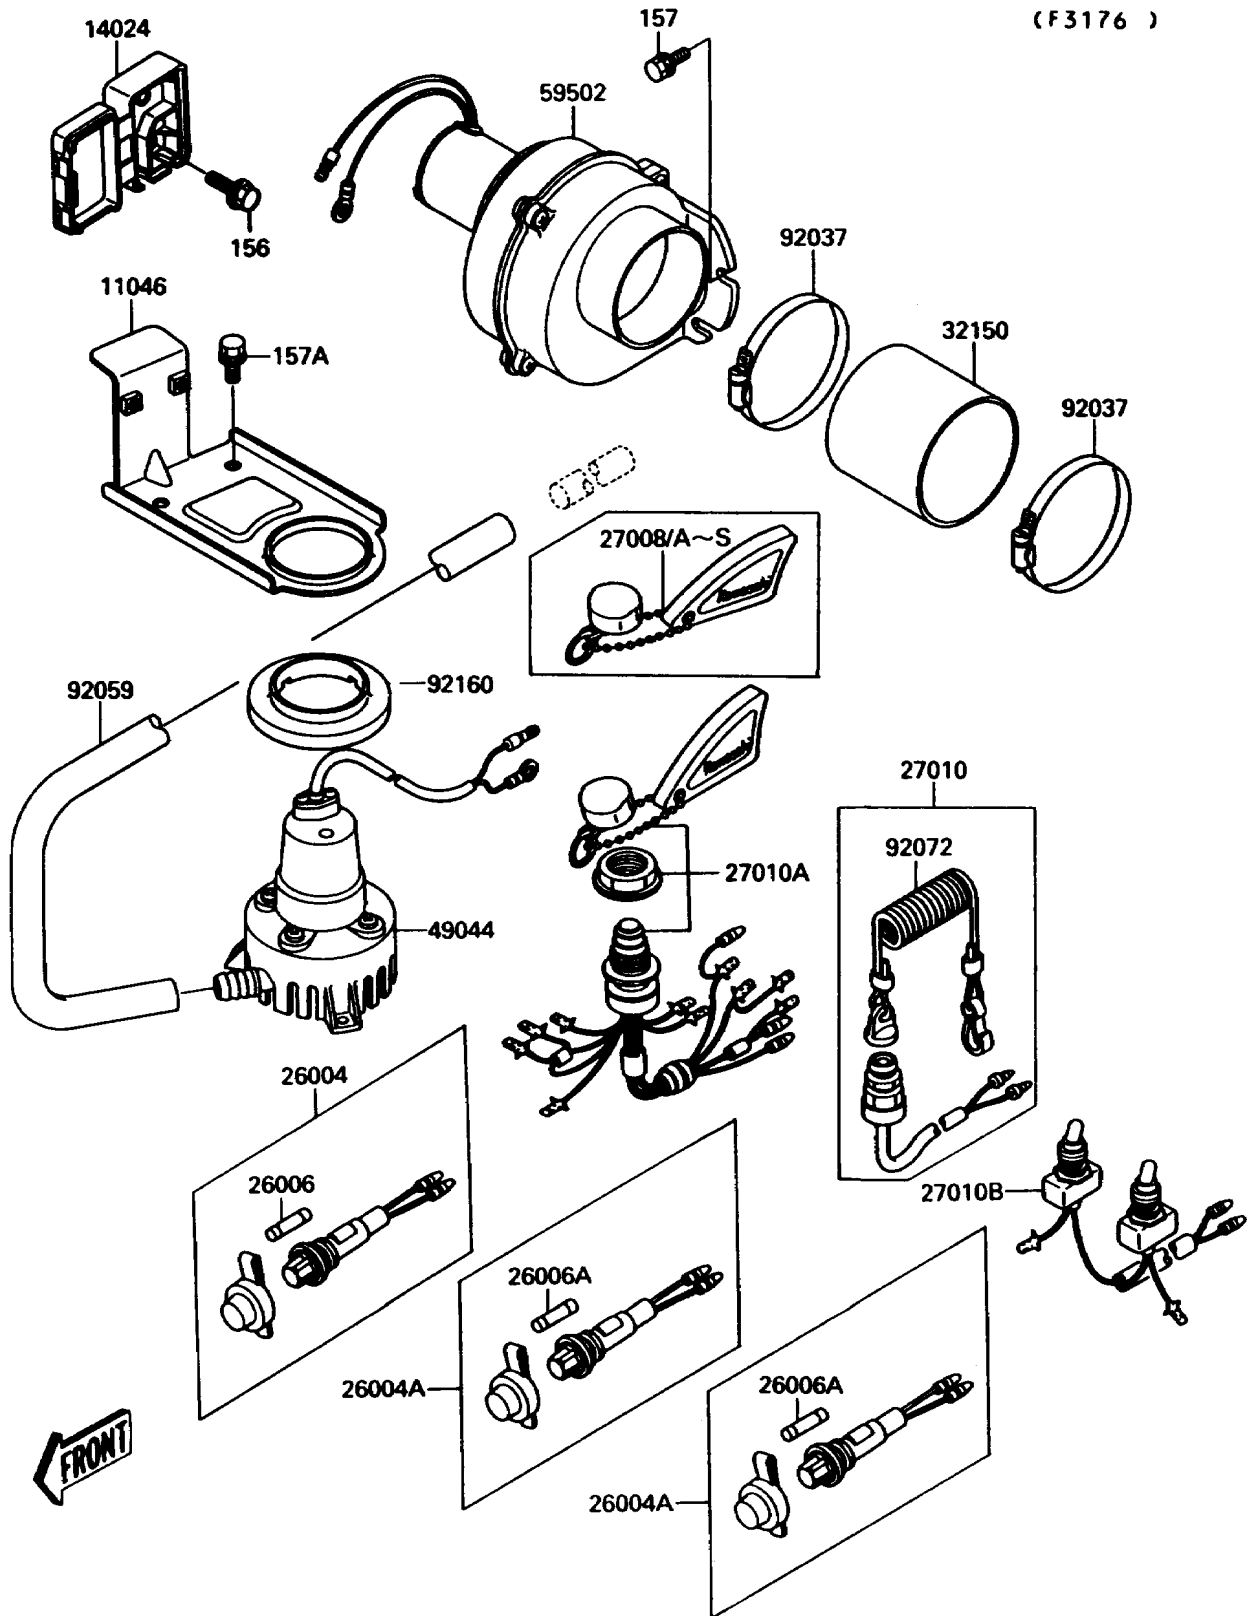

1992 Jet Mate PARTS DIAGRAM

Bilge Pump

(F3176)

1992 Jet Mate PARTS LIST

Bilge Pump

ITEM NAME	PART NUMBER	QUANTITY
BRACKET,BILGE (Ref # 11046)	11046-3803	1
COVER (Ref # 14024)	14024-3774	1
FUSE-ASSY,MAIN (Ref # 26004)	26004-3708	1
FUSE-ASSY,BILGE/BLOWER (Ref # 26004A)	26004-3709	1
FUSE,20A,L=31.8 (Ref # 26006)	26006-3701	1
FUSE,5A,L=31.8 (Ref # 26006A)	26006-3702	1
KEY,MAGNETIC SW,#2001 (Ref # 27008)	27008-3702	1
KEY,MAGNETIC SW,#2002 (Ref # 27008A)	27008-3703	1
KEY,MAGNETIC SW,#2003 (Ref # 27008B)	27008-3704	1
KEY,MAGNETIC SW,#2004 (Ref # 27008C)	27008-3705	1
KEY,MAGNETIC SW,#2005 (Ref # 27008D)	27008-3706	1
KEY,MAGNETIC SW,#2006 (Ref # 27008E)	27008-3707	1
KEY,MAGNETIC SW,#2007 (Ref # 27008F)	27008-3708	1
KEY,MAGNETIC SW,#2008 (Ref # 27008G)	27008-3709	1
KEY,MAGNETIC SW,#2009 (Ref # 27008H)	27008-3710	1
KEY,MAGNETIC SW,#2010 (Ref # 27008I)	27008-3711	1
KEY,MAGNETIC SW,#2011 (Ref # 27008J)	27008-3712	1
KEY,MAGNETIC SW,#2012 (Ref # 27008K)	27008-3713	1
KEY,MAGNETIC SW,#2013 (Ref # 27008L)	27008-3714	1
KEY,MAGNETIC SW,#2014 (Ref # 27008M)	27008-3715	1
KEY,MAGNETIC SW,#2015 (Ref # 27008N)	27008-3716	1
KEY,MAGNETIC SW,#2016 (Ref # 27008O)	27008-3717	1
KEY,MAGNETIC SW,#2017 (Ref # 27008P)	27008-3718	1
KEY,MAGNETIC SW,#2018 (Ref # 27008Q)	27008-3719	1
KEY,MAGNETIC SW,#2019 (Ref # 27008R)	27008-3720	1
KEY,MAGNETIC SW,#2020 (Ref # 27008S)	27008-3721	1
SWITCH,STOP (Ref # 27010)	27010-3710	1
SWITCH,MAIN (Ref # 27010A)	27010-3722	1
SWITCH,BILGE/BLOWER (Ref # 27010B)	27010-3723	1

1992 Jet Mate PARTS LIST

Bilge Pump

ITEM NAME	PART NUMBER	QUANTITY
PIPE (Ref # 32150)	32150-3716	1
PUMP-WATER,BILGE (Ref # 49044)	49044-3702	1
FAN-ASSY,BLOWER (Ref # 59502)	59502-3701	1
CLAMP (Ref # 92037)	92037-3711	1
TUBE (Ref # 92059)	92059-3845	1
BAND,TETHER SWITCH (Ref # 92072)	92072-3744	1
DAMPER (Ref # 92160)	92160-3723	1
BOLT-WP,6X20 (Ref # 156)	156R0620	1
BOLT-WSP,5X18 (Ref # 157)	157R0518	1
BOLT-WSP,6X16 (Ref # 157A)	157R0616	1