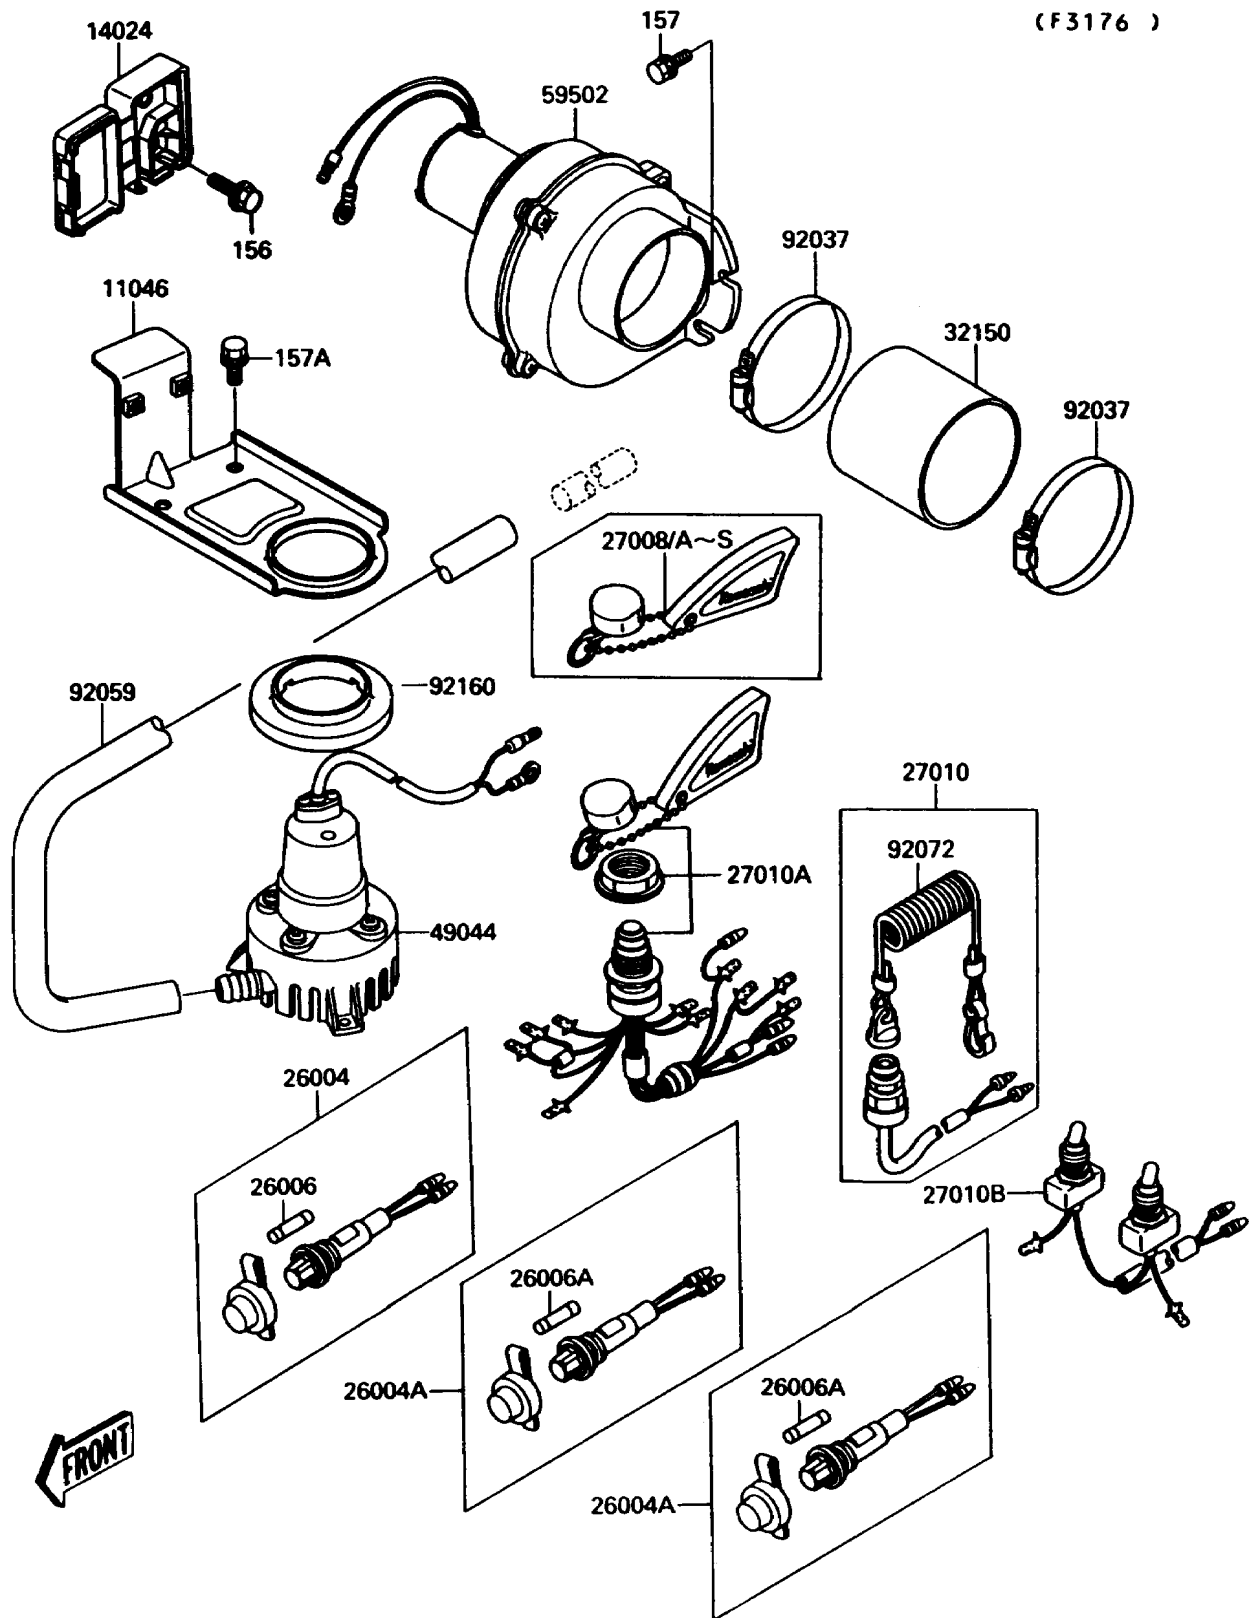

1992 Jet Mate

PARTS DIAGRAM

Bilge Pump

1992 Jet Mate

PARTS LIST

Bilge Pump

ITEM NAME	PART NUMBER	QUANTITY
BRACKET,BILGE (Ref # 11046)	11046-3803	1
COVER (Ref # 14024)	14024-3774	1
FUSE-ASSY,MAIN (Ref # 26004)	26004-3708	1
FUSE-ASSY,BILGE/BLOWER (Ref # 26004A)	26004-3709	2
FUSE,20A,L=31.8 (Ref # 26006)	26006-3701	1
FUSE,5A,L=31.8 (Ref # 26006A)	26006-3702	2
KEY,MAGNETIC SW,#2001 (Ref # 27008)	27008-3702	1
KEY,MAGNETIC SW,#2002 (Ref # 27008A)	27008-3703	1
KEY,MAGNETIC SW,#2003 (Ref # 27008B)	27008-3704	1
KEY,MAGNETIC SW,#2004 (Ref # 27008C)	27008-3705	1
KEY,MAGNETIC SW,#2005 (Ref # 27008D)	27008-3706	1
KEY,MAGNETIC SW,#2006 (Ref # 27008E)	27008-3707	1
KEY,MAGNETIC SW,#2007 (Ref # 27008F)	27008-3708	1
KEY,MAGNETIC SW,#2008 (Ref # 27008G)	27008-3709	1
KEY,MAGNETIC SW,#2009 (Ref # 27008H)	27008-3710	1
KEY,MAGNETIC SW,#2010 (Ref # 27008I)	27008-3711	1
KEY,MAGNETIC SW,#2011 (Ref # 27008J)	27008-3712	1
KEY,MAGNETIC SW,#2012 (Ref # 27008K)	27008-3713	1
KEY,MAGNETIC SW,#2013 (Ref # 27008L)	27008-3714	1
KEY,MAGNETIC SW,#2014 (Ref # 27008M)	27008-3715	1
KEY,MAGNETIC SW,#2015 (Ref # 27008N)	27008-3716	1
KEY,MAGNETIC SW,#2016 (Ref # 27008O)	27008-3717	1
KEY,MAGNETIC SW,#2017 (Ref # 27008P)	27008-3718	1
KEY,MAGNETIC SW,#2018 (Ref # 27008Q)	27008-3719	1
KEY,MAGNETIC SW,#2019 (Ref # 27008R)	27008-3720	1
KEY,MAGNETIC SW,#2020 (Ref # 27008S)	27008-3721	1
SWITCH,STOP (Ref # 27010)	27010-3710	1
SWITCH,MAIN (Ref # 27010A)	27010-3722	1
SWITCH,BILGE/BLOWER (Ref # 27010B)	27010-3723	1

1992 Jet Mate

PARTS LIST

Bilge Pump

ITEM NAME	PART NUMBER	QUANTITY
PIPE (Ref # 32150)	32150-3716	1
PUMP-WATER,BILGE (Ref # 49044)	49044-3702	1
FAN-ASSY,BLOWER (Ref # 59502)	59502-3701	1
CLAMP (Ref # 92037)	92037-3711	2
TUBE (Ref # 92059)	92059-3845	1
BAND,TETHER SWITCH (Ref # 92072)	92072-3744	1
DAMPER (Ref # 92160)	92160-3723	1
BOLT-WP,6X20 (Ref # 156)	156R0620	2
BOLT-WSP,5X18 (Ref # 157)	157R0518	4
BOLT-WSP,6X16 (Ref # 157A)	157R0616	2