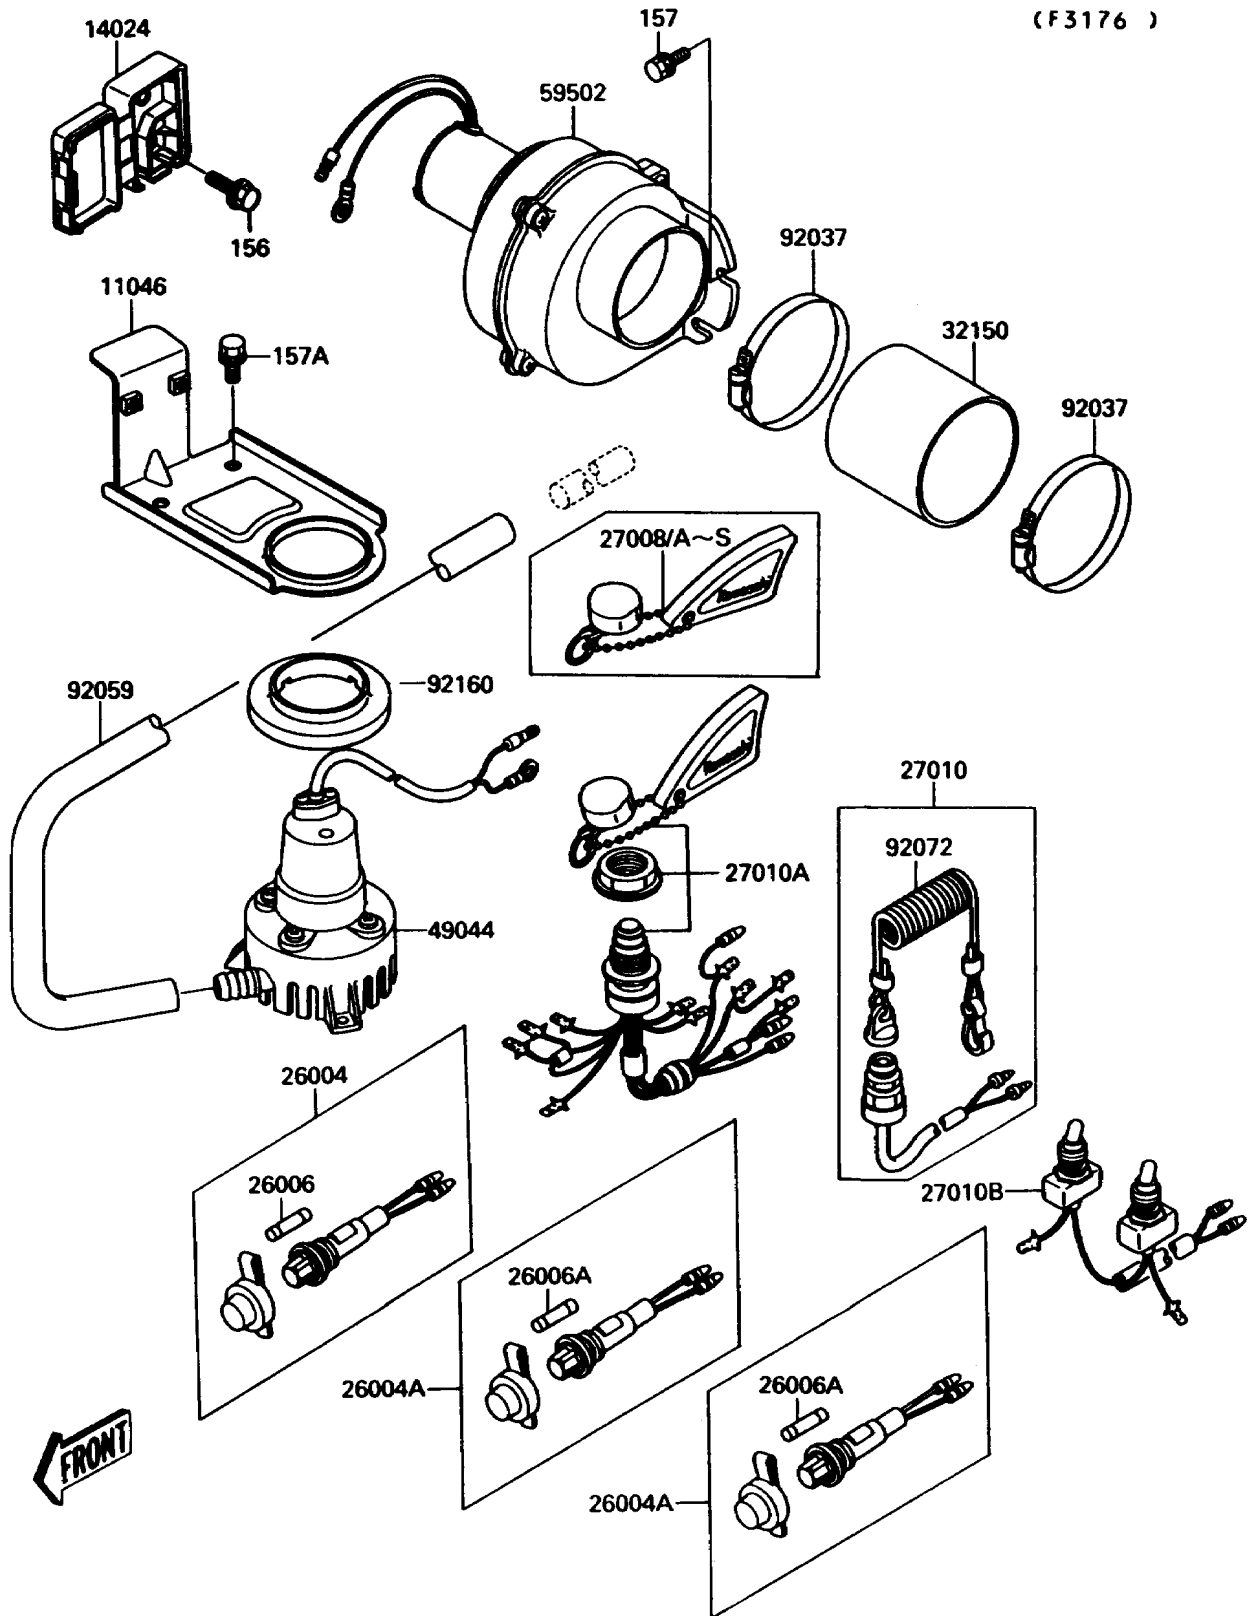

1991 Jet Mate PARTS DIAGRAM

Bilge Pump

(F3176)

1991 Jet Mate PARTS LIST

Bilge Pump

ITEM NAME	PART NUMBER	QUANTITY
BRACKET,BILGE (Ref # 11046)	11046-3803	1
COVER (Ref # 14024)	14024-3774	1
FUSE-ASSY,MAIN (Ref # 26004)	26004-3708	1
FUSE-ASSY,BILGE/BLOWER (Ref # 26004A)	26004-3709	2
FUSE,20A,L=31.8 (Ref # 26006)	26006-3701	1
FUSE,5A,L=31.8 (Ref # 26006A)	26006-3702	2
KEY,MAGNETIC SW,#2001 (Ref # 27008)	27008-3702	1
KEY,MAGNETIC SW,#2002 (Ref # 27008A)	27008-3703	1
KEY,MAGNETIC SW,#2003 (Ref # 27008B)	27008-3704	1
KEY,MAGNETIC SW,#2004 (Ref # 27008C)	27008-3705	1
KEY,MAGNETIC SW,#2005 (Ref # 27008D)	27008-3706	1
KEY,MAGNETIC SW,#2006 (Ref # 27008E)	27008-3707	1
KEY,MAGNETIC SW,#2007 (Ref # 27008F)	27008-3708	1
KEY,MAGNETIC SW,#2008 (Ref # 27008G)	27008-3709	1
KEY,MAGNETIC SW,#2009 (Ref # 27008H)	27008-3710	1
KEY,MAGNETIC SW,#2010 (Ref # 27008I)	27008-3711	1
KEY,MAGNETIC SW,#2011 (Ref # 27008J)	27008-3712	1
KEY,MAGNETIC SW,#2012 (Ref # 27008K)	27008-3713	1
KEY,MAGNETIC SW,#2013 (Ref # 27008L)	27008-3714	1
KEY,MAGNETIC SW,#2014 (Ref # 27008M)	27008-3715	1
KEY,MAGNETIC SW,#2015 (Ref # 27008N)	27008-3716	1
KEY,MAGNETIC SW,#2016 (Ref # 27008O)	27008-3717	1
KEY,MAGNETIC SW,#2017 (Ref # 27008P)	27008-3718	1
KEY,MAGNETIC SW,#2018 (Ref # 27008Q)	27008-3719	1
KEY,MAGNETIC SW,#2019 (Ref # 27008R)	27008-3720	1
KEY,MAGNETIC SW,#2020 (Ref # 27008S)	27008-3721	1
SWITCH,STOP (Ref # 27010)	27010-3710	1
SWITCH,MAIN (Ref # 27010A)	27010-3722	1
SWITCH,BILGE/BLOWER (Ref # 27010B)	27010-3723	1

1991 Jet Mate PARTS LIST

Bilge Pump

ITEM NAME	PART NUMBER	QUANTITY
PIPE (Ref # 32150)	32150-3716	1
PUMP-WATER,BILGE (Ref # 49044)	49044-3702	1
FAN-ASSY,BLOWER (Ref # 59502)	59502-3701	1
CLAMP (Ref # 92037)	92037-3711	2
TUBE (Ref # 92059)	92059-3845	1
BAND,TETHER SWITCH (Ref # 92072)	92072-3744	1
DAMPER (Ref # 92160)	92160-3723	1
BOLT-WP,6X20 (Ref # 156)	156R0620	2
BOLT-WSP,5X18 (Ref # 157)	157R0518	4
BOLT-WSP,6X16 (Ref # 157A)	157R0616	2