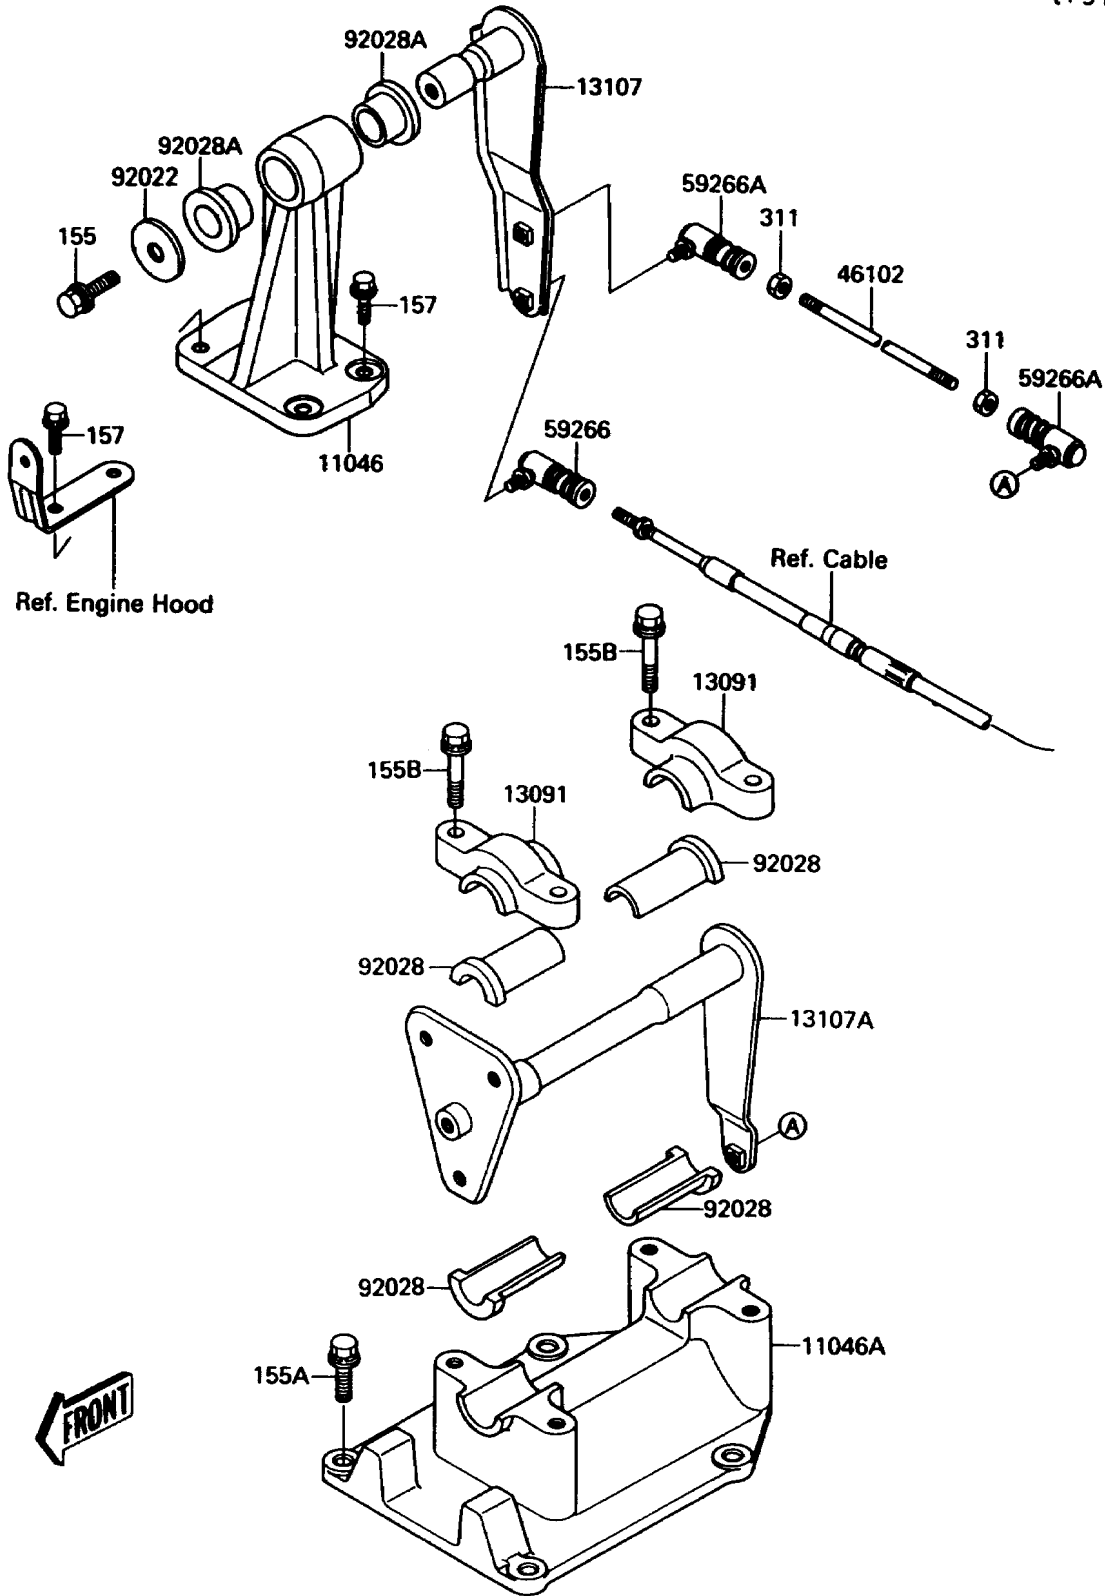

## 1992 Jet Mate PARTS DIAGRAM

Handle Pole(Steering)

( F3171 )

## 1992 Jet Mate PARTS LIST

Handle Pole(Steering)

ITEM NAME	PART NUMBER	QUANTITY
BRACKET,STEERING (Ref # 11046)	11046-3732	1
BRACKET,HANDLE SHAFT (Ref # 11046A)	11046-3819	1
HOLDER,HANDLE SHAFT (Ref # 13091)	13091-3742	1
SHAFT,STEERING (Ref # 13107)	13107-3714	1
SHAFT,HANDLE (Ref # 13107A)	13107-3718	1
ROD,STEERING (Ref # 46102)	46102-3709	1
JOINT-BALL (Ref # 59266)	59266-3701	1
JOINT-BALL (Ref # 59266A)	59266-3705	1
WASHER,8.5X34X3 (Ref # 92022)	92022-3746	1
BUSHING (Ref # 92028)	92028-3728	1
BUSHING (Ref # 92028A)	92028-3729	1
BOLT-WSP-SMALL,8X16 (Ref # 155)	155R0816	1
BOLT-WSP-SMALL,8X25 (Ref # 155A)	155R0825	1
BOLT-WSP-SMALL,8X30 (Ref # 155B)	155R0830	1
BOLT-WSP,6X25 (Ref # 157)	157R0625	1
NUT-HEX,6MM (Ref # 311)	311R0600	1