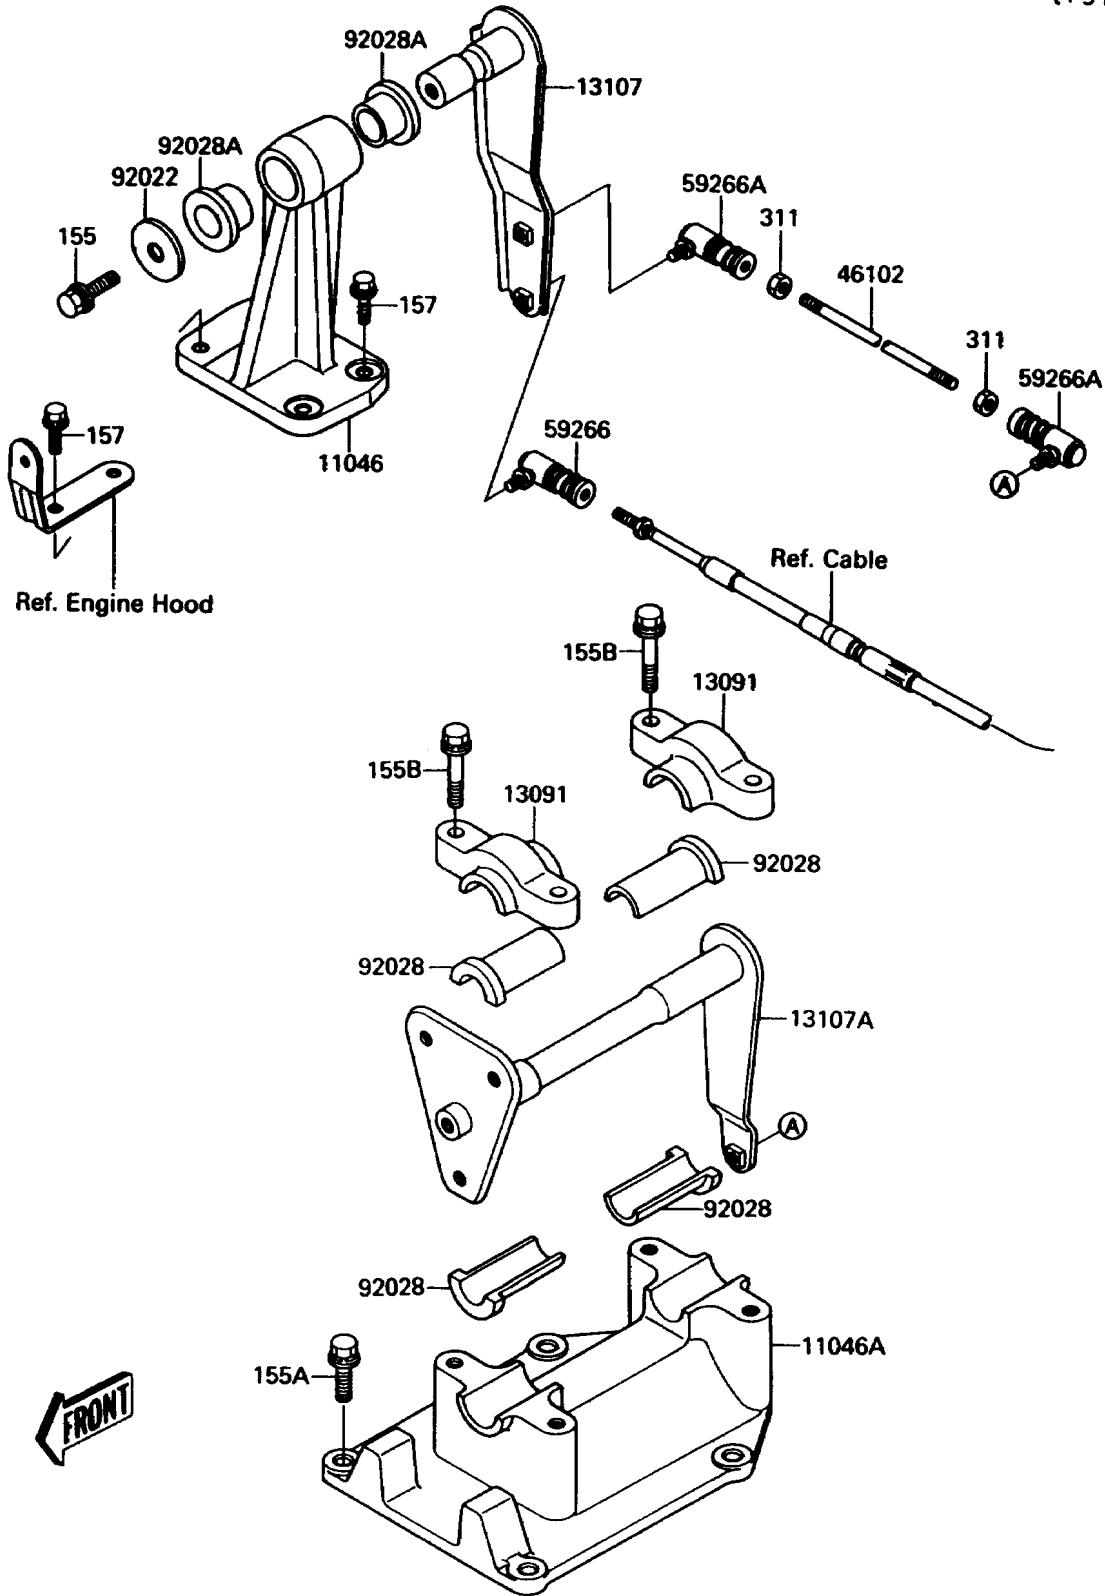

1991 Jet Mate PARTS DIAGRAM

Handle Pole(Steering)

(F3171)

1991 Jet Mate PARTS LIST

Handle Pole(Steering)

ITEM NAME	PART NUMBER	QUANTITY
BRACKET,STEERING (Ref # 11046)	11046-3732	1
BRACKET,HANDLE SHAFT (Ref # 11046A)	11046-3819	1
HOLDER,HANDLE SHAFT (Ref # 13091)	13091-3742	2
SHAFT,STEERING (Ref # 13107)	13107-3714	1
SHAFT,HANDLE (Ref # 13107A)	13107-3718	1
ROD,STEERING (Ref # 46102)	46102-3709	1
JOINT-BALL (Ref # 59266)	59266-3701	1
JOINT-BALL (Ref # 59266A)	59266-3705	2
WASHER,8.5X34X3 (Ref # 92022)	92022-3746	1
BUSHING (Ref # 92028)	92028-3728	4
BUSHING (Ref # 92028A)	92028-3729	2
BOLT-WSP-SMALL,8X16 (Ref # 155)	155R0816	1
BOLT-WSP-SMALL,8X25 (Ref # 155A)	155R0825	4
BOLT-WSP-SMALL,8X30 (Ref # 155B)	155R0830	4
BOLT-WSP,6X25 (Ref # 157)	157R0625	4
NUT-HEX,6MM (Ref # 311)	311R0600	2