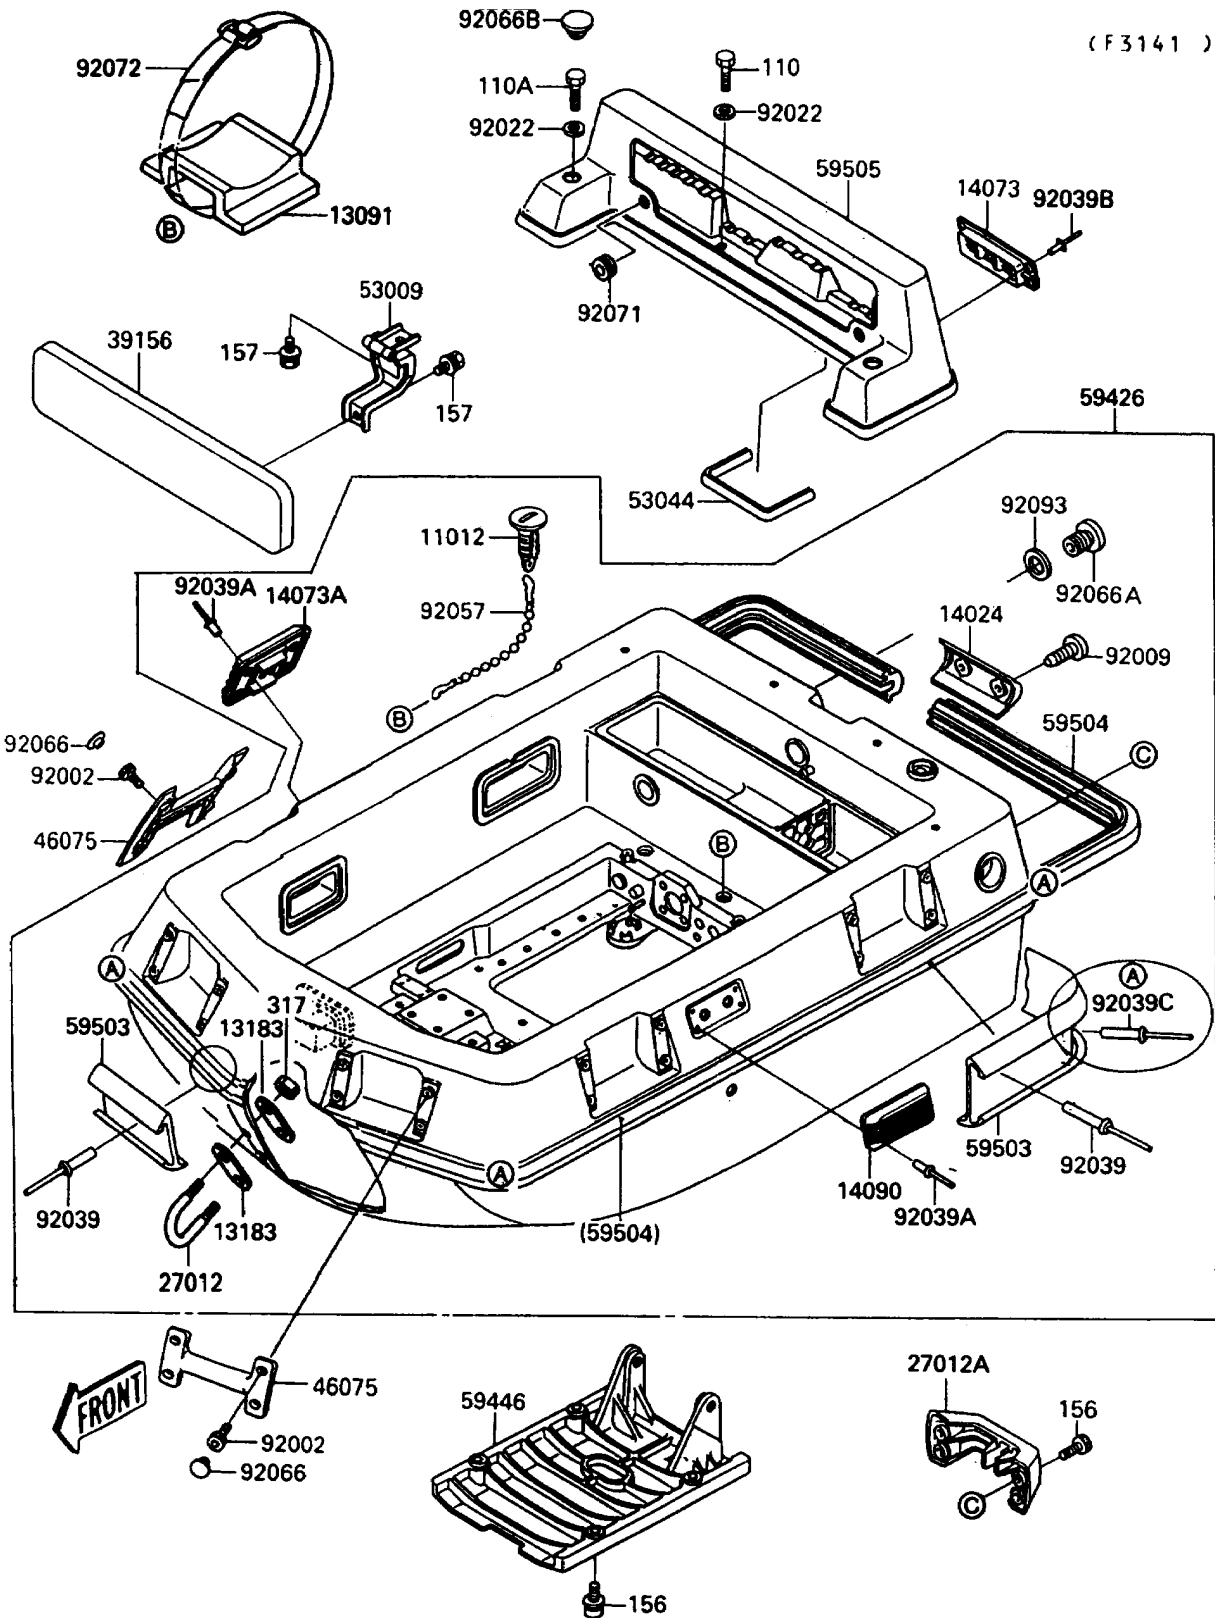

## 1992 Jet Mate PARTS DIAGRAM

Hull

## 1992 Jet Mate PARTS LIST

Hull

ITEM NAME	PART NUMBER	QUANTITY
CAP (Ref # 11012)	11012-3740	1
HOLDER (Ref # 13091)	13091-3750	1
PLATE (Ref # 13183)	13183-3742	1
COVER (Ref # 14024)	14024-3779	1
DUCT,VENT,P.WHITE (Ref # 14073)	14073-3710-F1	1
DUCT,AIR INTAKE GRILL,P.WHITE (Ref # 14073A)	14073-3724-F1	1
COVER,DUMMY AIR INTAKE,P.WHITE (Ref # 14090)	14024-3769-F1	1
HOOK (Ref # 27012)	27012-3741	1
HOOK,SKI (Ref # 27012A)	27012-3743	1
PAD,BACKREST,RED (Ref # 39156)	39156-3730-MX	1
GRIP,P.WHITE (Ref # 46075)	46075-3715-F1	1
HINGE,BACKREST (Ref # 53009)	53009-3709	1
TRIM (Ref # 53044)	53044-1112	1
HULL-COMP,P.WHITE (Ref # 59426)	59426-3775-BP	1
COVER-JET PUMP (Ref # 59446)	59446-3710	1
FENDER-BOAT (Ref # 59503)	59503-3702	1
TRIM (Ref # 59504)	59504-3702	1
BACKREST,P.WHITE (Ref # 59505)	59505-3703-F1	1
BOLT,SOCKET,8X20 (Ref # 92002)	92002-3771	1
SCREW,TAPPING,4X14 (Ref # 92009)	92009-3762	1
WASHER (Ref # 92022)	92022-3710	1
RIVET (Ref # 92039)	92039-3002	1
RIVET (Ref # 92039A)	92039-3714	1
RIVET (Ref # 92039B)	92039-3739	1
RIVET (Ref # 92039C)	92039-3745	1
CHAIN,COVER,L=250 (Ref # 92057)	92057-3701	1
PLUG,P.WHITE (Ref # 92066)	92066-3715-6F	1
PLUG,RR,DRAIN (Ref # 92066A)	92066-3725	1
PLUG,BACKREST,P.WHITE (Ref # 92066B)	92066-3726-6F	1

## 1992 Jet Mate PARTS LIST

Hull

ITEM NAME	PART NUMBER	QUANTITY
GROMMET (Ref # 92071)	92071-056	1
BAND (Ref # 92072)	92072-3739	1
SEAL (Ref # 92093)	92093-3720	1
BOLT,6X20 (Ref # 110)	110R0620	1
BOLT,6X25 (Ref # 110A)	110R0625	1
BOLT-WP,6X22 (Ref # 156)	156R0622	1
BOLT-WSP,6X12 (Ref # 157)	157R0612	1
NUT-HEX-SMALL (Ref # 317)	317R0800	1