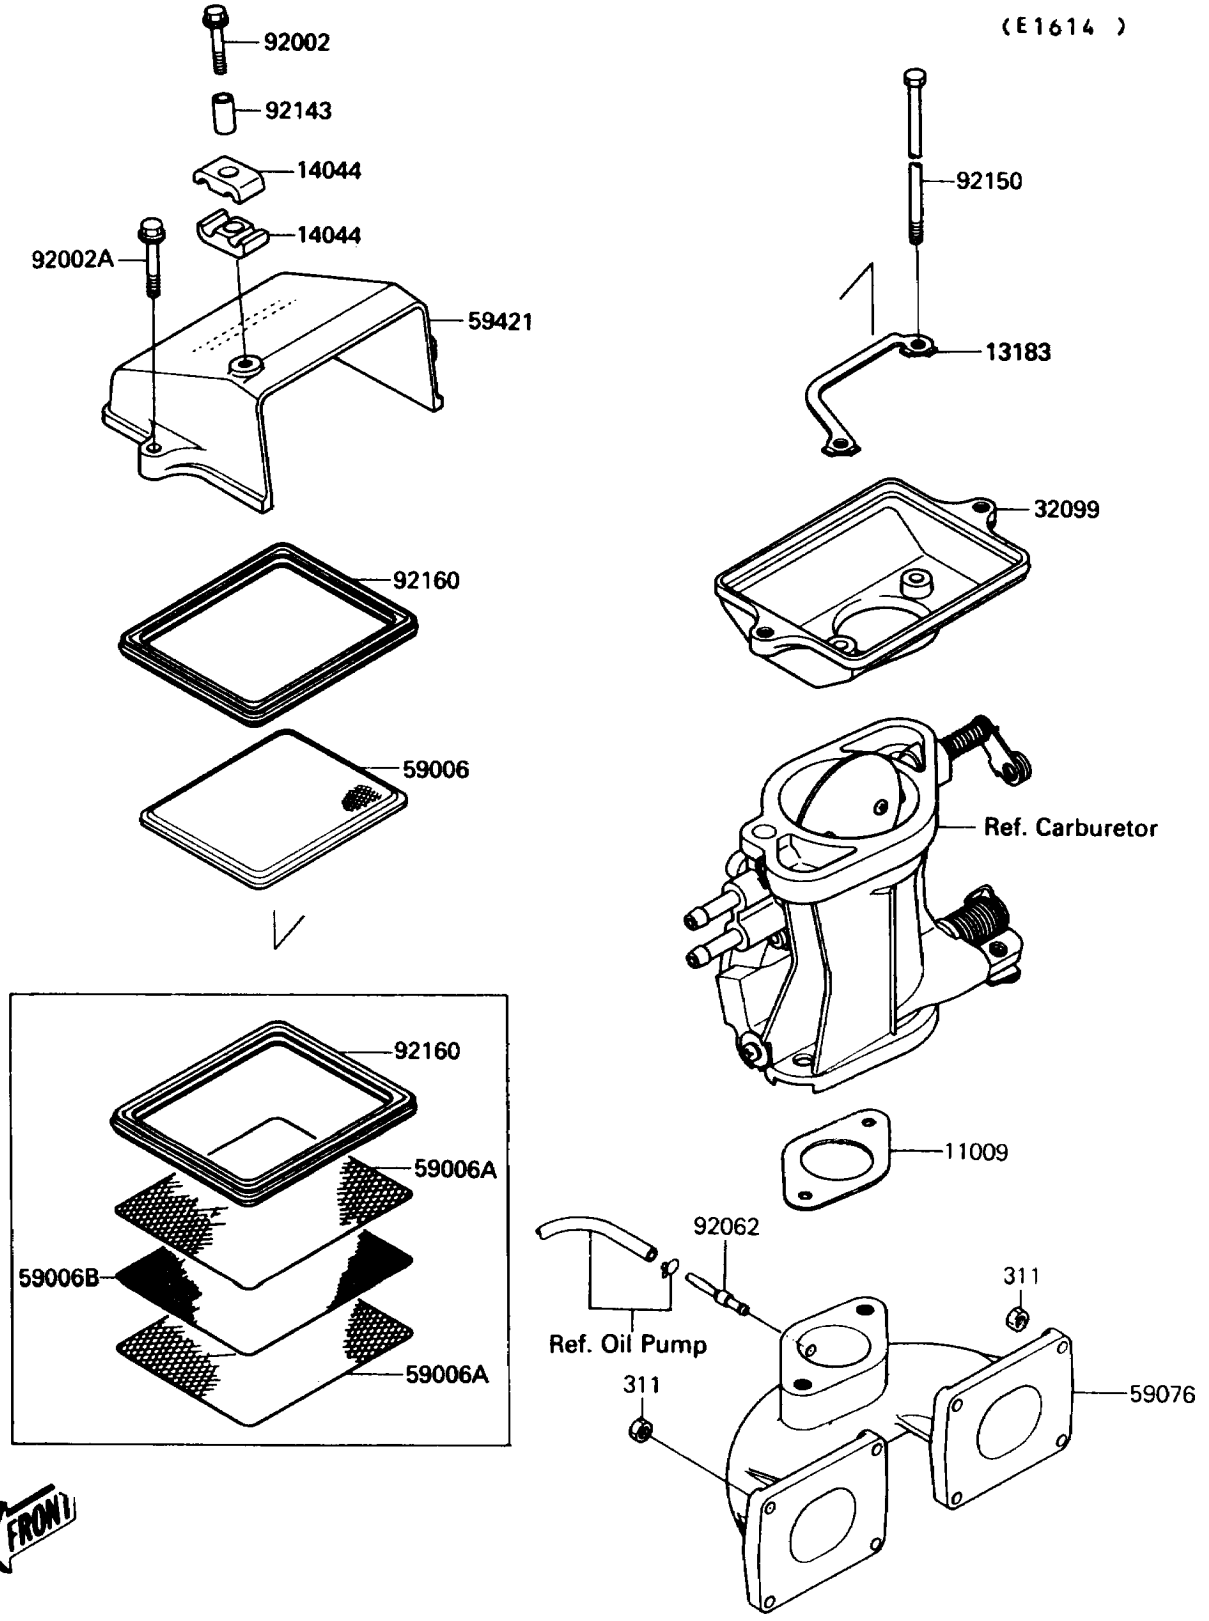

# 1989 Jet Mate PARTS DIAGRAM

# 1989 Jet Mate PARTS LIST

## Flame Arrester

ITEM NAME	PART NUMBER	QUANTITY
GASKET,CARBURETOR (Ref # 11009)	11009-3753	1
PLATE (Ref # 13183)	13183-3726	1
HOLDER-CABLE (Ref # 14044)	14044-3707	2
CASE,FLAME ARRESTER (Ref # 32099)	32099-3736	1
ARRESTER-FLAME (Ref # 59006)	59006-3702	1
MANIFOLD-INTAKE (Ref # 59076)	59076-3705	1
COVER-INTAKE (Ref # 59421)	59421-3706	1
BOLT,6X35 (Ref # 92002)	92002-3715	1
BOLT,6X30 (Ref # 92002A)	92002-3726	2
NOZZLE (Ref # 92062)	92062-3703	1
COLLAR,7.5X10.5X24 (Ref # 92143)	92143-3717	1
BOLT,6X113 (Ref # 92150)	92150-3724	2
DAMPER (Ref # 92160)	92160-3704	1
NUT-HEX,6MM (Ref # 311)	311R0600	8