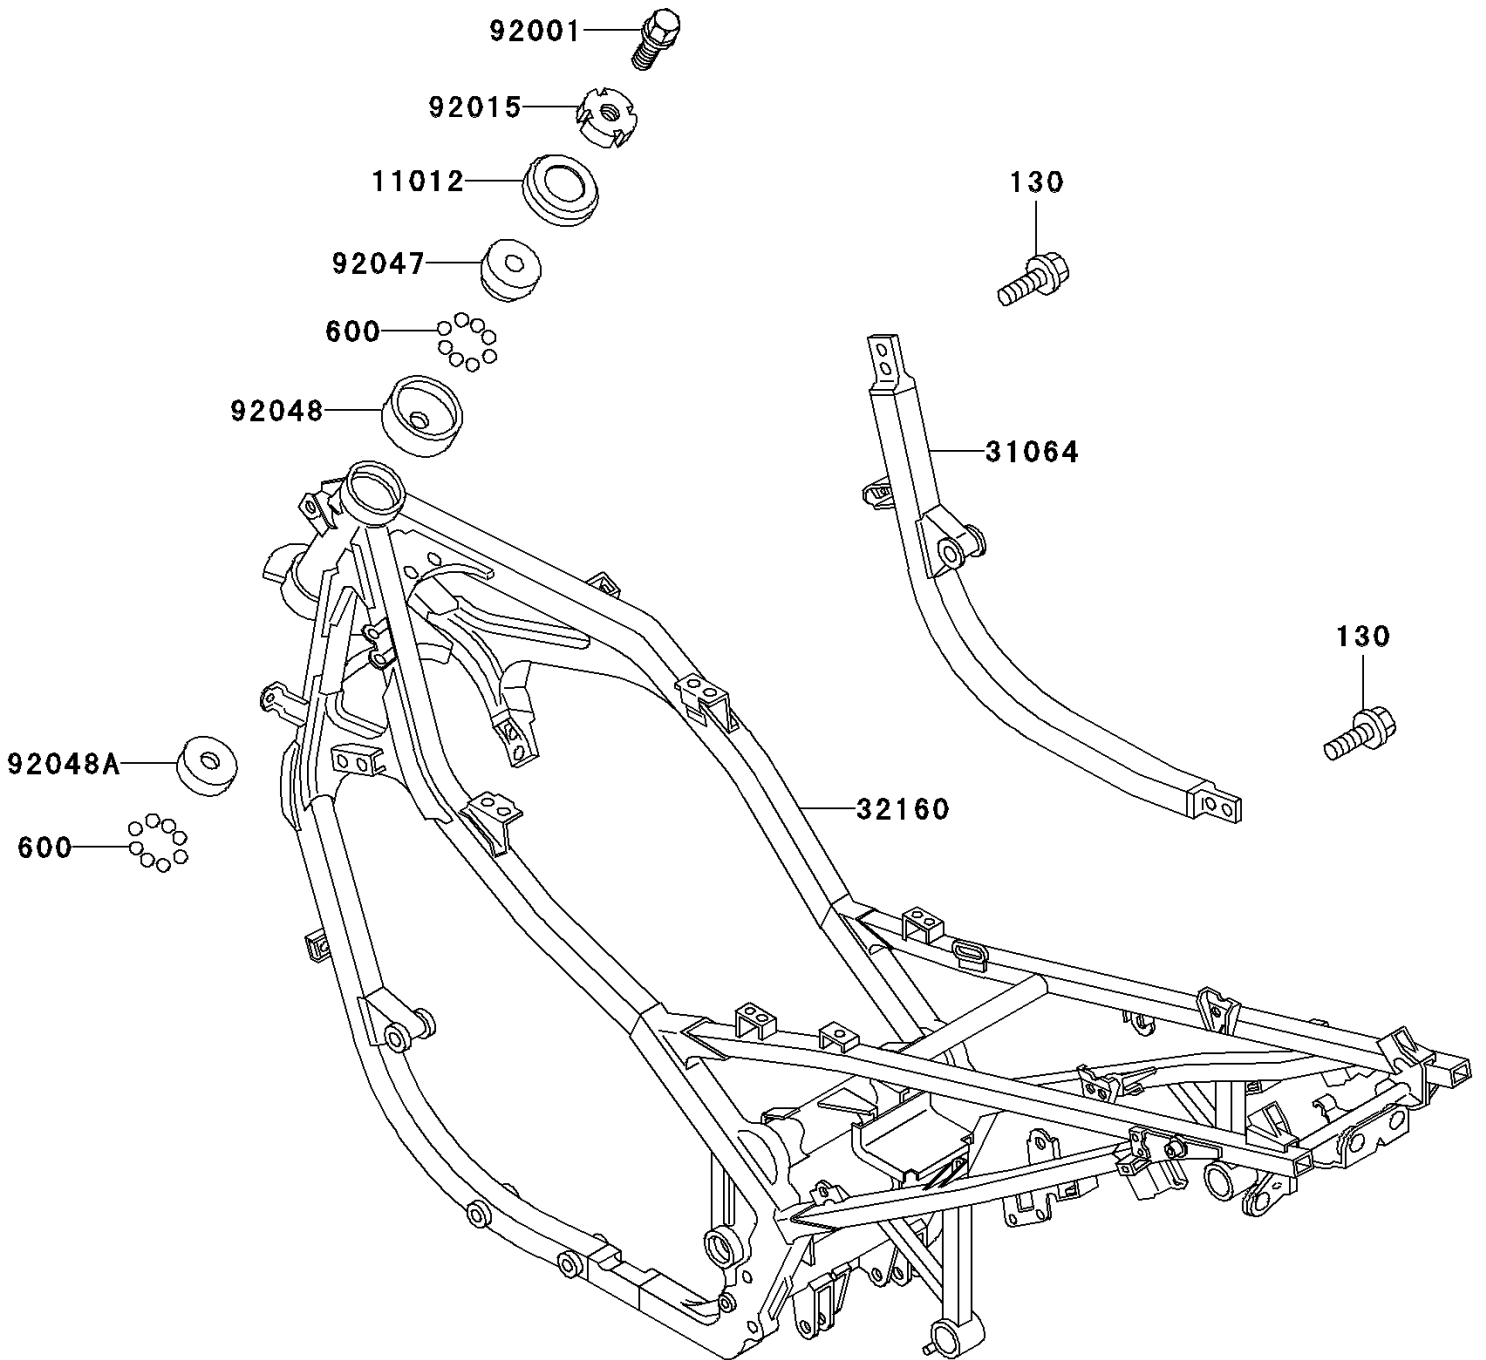

# 2001 Ninja® 500R PARTS DIAGRAM

Frame

F2120

## 2001 Ninja® 500R PARTS LIST

### Frame

ITEM NAME	PART NUMBER	QUANTITY
BOLT-FLANGED,10X20 (Ref # 130)	130J1020	4
BALL-STEEL,1/4" (Ref # 600)	600A0800	39
CAP,STEERING STEM (Ref # 11012)	11012-1898	1
PIPE-COMP,DOWNTUBE,RH,BLACK (Ref # 31064)	31064-1155-10	1
FRAME-COMP,BLACK (Ref # 32160)	32160-1324-10	1
BOLT,FLANGED,16X22 (Ref # 92001)	92001-1488	1
NUT,30MM,BLACK (Ref # 92015)	92015-1301	1
RACE,STEERING STEM BEARING (Ref # 92047)	92047-011	1
RACE,STEERING STEM BEARING (Ref # 92048)	92048-006	1
RACE,STEERING STEM BEARING (Ref # 92048A)	92048-008	1