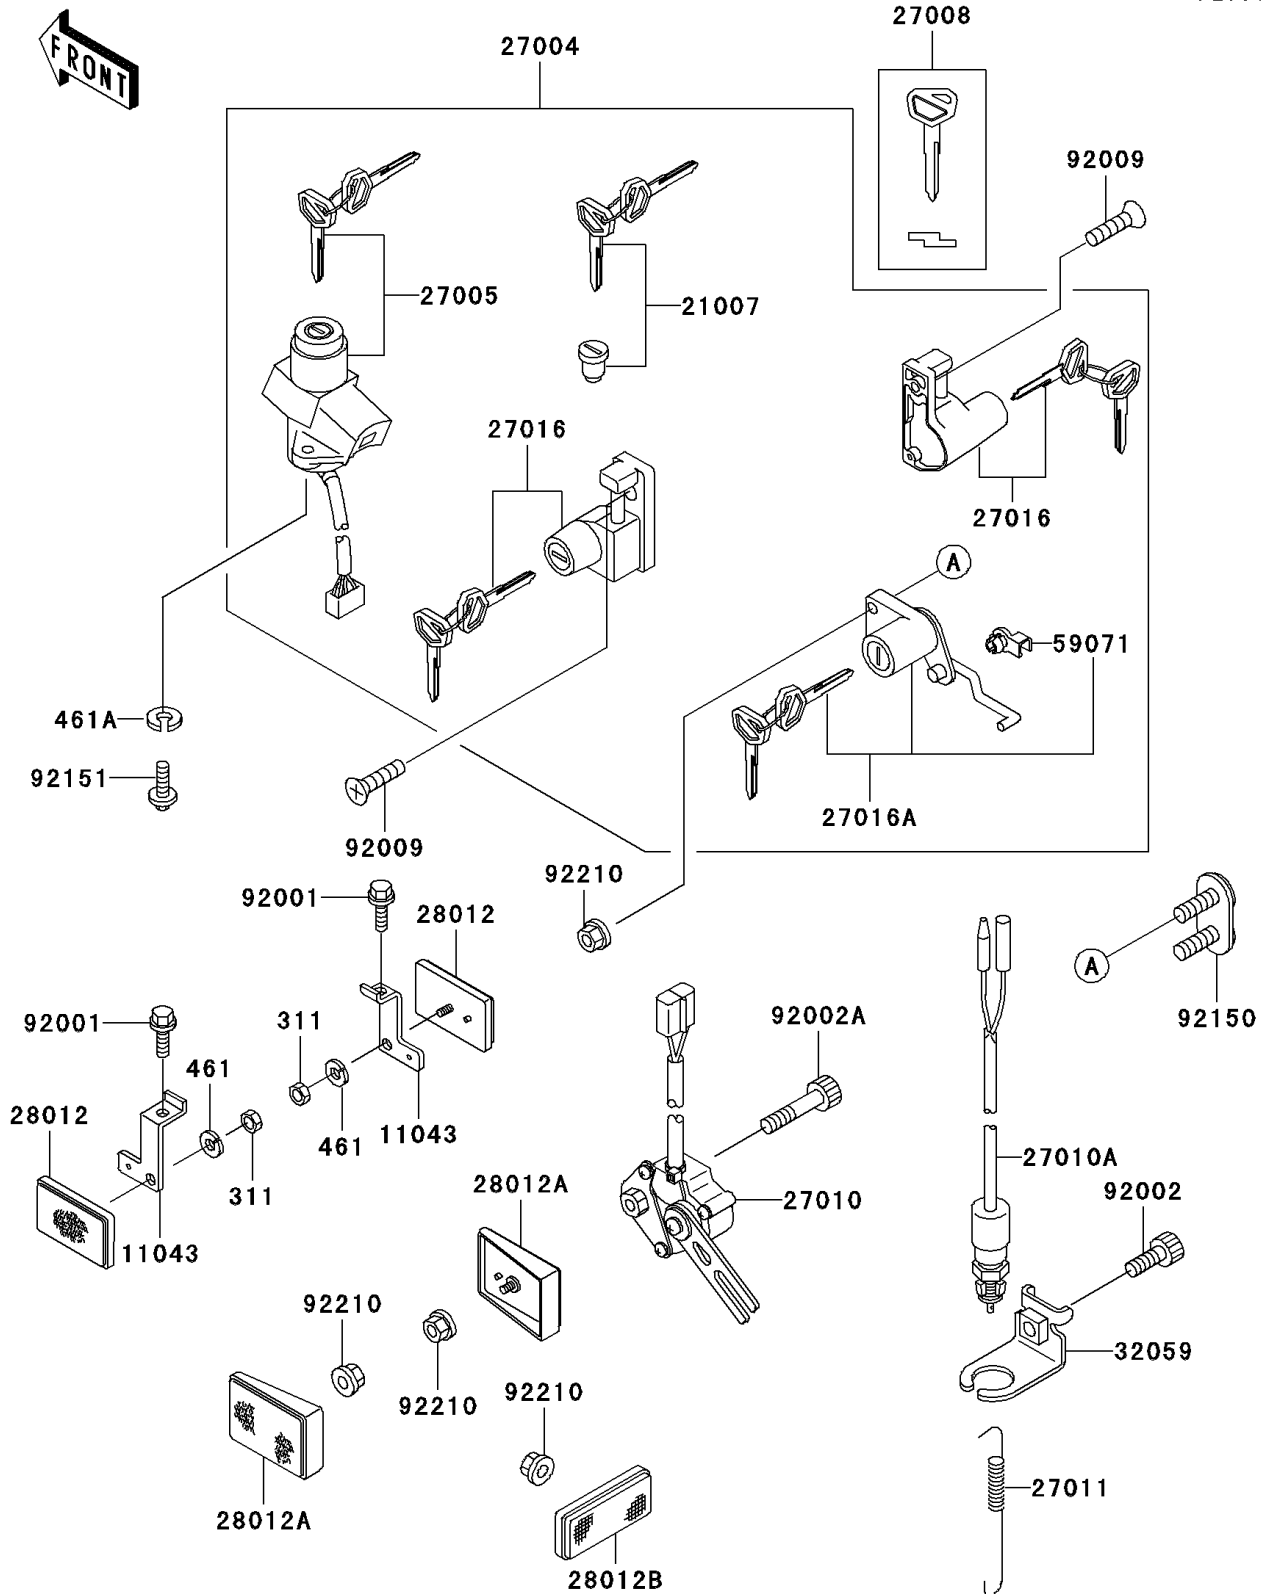

2003 Ninja® 500R PARTS DIAGRAM

Ignition Switch/Locks/Reflectors

F2770

2003 Ninja® 500R PARTS LIST

Ignition Switch/Locks/Reflectors

ITEM NAME	PART NUMBER	QUANTITY
NUT-HEX (Ref # 311)	311C0500	2
WASHER-SPRING,5MM,BLACK (Ref # 461)	461K0500	2
WASHER-SPRING (Ref # 461A)	461L0600	2
BRACKET,FR,REFLECTOR (Ref # 11043)	11043-1423	2
ROTOR,LOCK,TANK CAP (Ref # 21007)	21007-5037	1
SWITCH-ASSY (Ref # 27004)	27004-5464	1
SWITCH-ASSY-IGNITION (Ref # 27005)	27005-5101	1
KEY-LOCK,BLANK (Ref # 27008)	27008-1173	1
SWITCH,SIDE STAND (Ref # 27010)	27010-1467	1
SWITCH,REAR BRAKE (Ref # 27010A)	27010-1479	1
SPRING,BRAKE LAMP SWITCH (Ref # 27011)	27011-006	1
LOCK-ASSY,HELMET (Ref # 27016)	27016-5211	2
LOCK-ASSY,SEAT (Ref # 27016A)	27016-5217	1
REFLECTOR-REFLEX (Ref # 28012)	28012-1003	2
REFLECTOR-REFLEX,RR (Ref # 28012A)	28012-1056	2
REFLECTOR-REFLEX (Ref # 28012B)	28012-1077	1
BRACKET-SWITCH,REAR BRAKE (Ref # 32059)	32059-1121	1
JOINT (Ref # 59071)	59071-1103	1
BOLT,6X14,BLACK (Ref # 92001)	92001-1847	2
BOLT,SOCKET,6X14 (Ref # 92002)	92002-1175	1
BOLT,6X28 (Ref # 92002A)	92002-1537	1
SCREW,5X18 (Ref # 92009)	92009-1305	2
BOLT,SEAT LOCK (Ref # 92150)	92150-1820	1
BOLT,TORX,6X16 (Ref # 92151)	92151-1911	2
NUT,FLANGED,5MM (Ref # 92210)	92210-0007	5