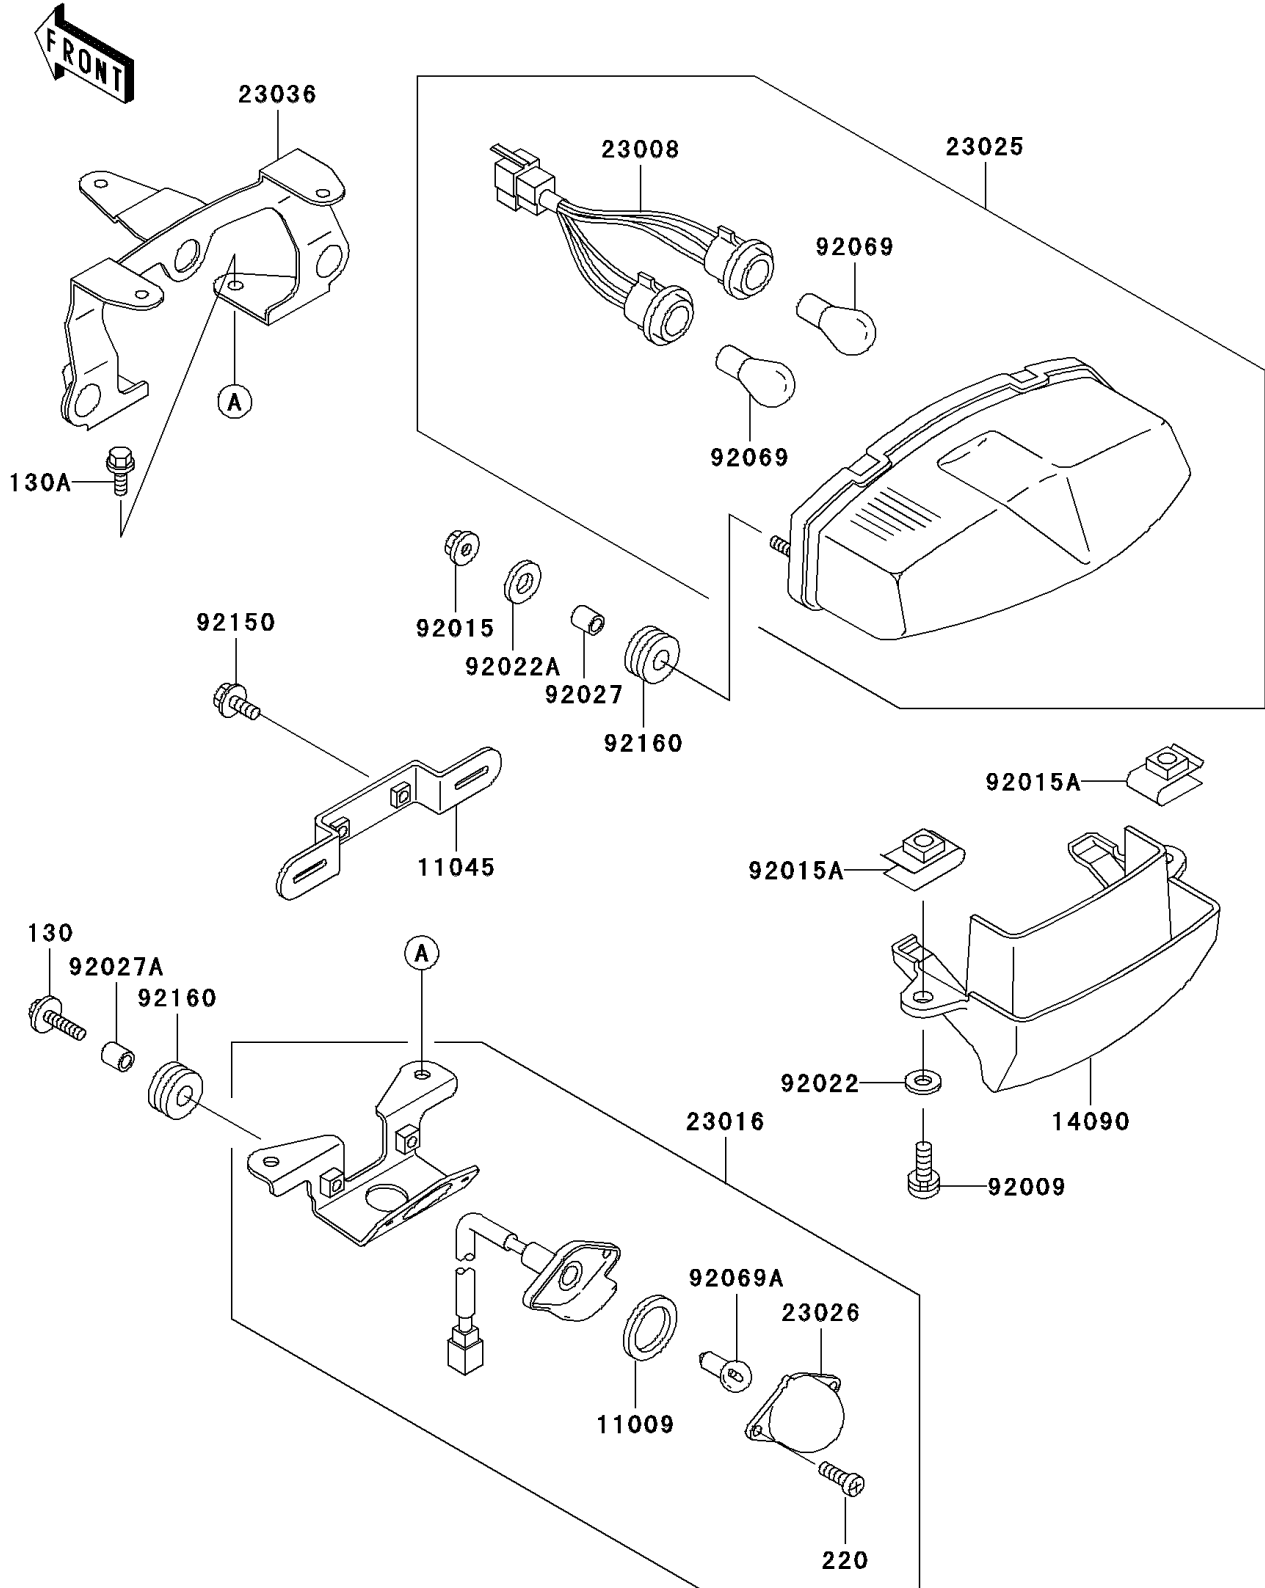

# 2003 Ninja® 500R PARTS DIAGRAM

Taillight(s)

F2720

## 2003 Ninja® 500R PARTS LIST

Taillight(s)

ITEM NAME	PART NUMBER	QUANTITY
BOLT-FLANGED,6X25 (Ref # 130)	130H0625	2
BOLT-FLANGED (Ref # 130A)	130J0612	2
SCREW-PAN-CROS (Ref # 220)	220B0410	2
GASKET,LICENSE PLATE LAMP (Ref # 11009)	11009-1372	1
BRACKET,LICENSE (Ref # 11045)	11045-1387	1
COVER,LICENSE LAMP (Ref # 14090)	14090-1487	1
SOCKET-ASSY,TAIL LAMP (Ref # 23008)	23008-1413	1
LAMP-ASSY,LICENSE PLATE (Ref # 23016)	23016-1132	1
LAMP-TAIL (Ref # 23025)	23025-1313	1
LENS,LAMP (Ref # 23026)	23026-1054	1
BRACKET-TAIL LAMP (Ref # 23036)	23036-1130	1
SCREW,5X16,BLACK (Ref # 92009)	92009-1654	2
NUT,FLANGED,6MM (Ref # 92015)	92015-1367	3
NUT,5MM (Ref # 92015A)	92015-1710	2
WASHER,NYLON,5.3X11.5X1.5 (Ref # 92022)	92022-1521	2
WASHER,6.5X20X1.6 (Ref # 92022A)	92022-1557	3
COLLAR,6.8X10X12 (Ref # 92027)	92027-162	3
COLLAR,L=13.1 (Ref # 92027A)	92027-251	2
BULB,12V 21/5W (Ref # 92069)	92069-063	2
BULB,12V 5W (Ref # 92069A)	92069-1055	1
BOLT,6X14 (Ref # 92150)	92150-1133	2
DAMPER (Ref # 92160)	92160-1162	5