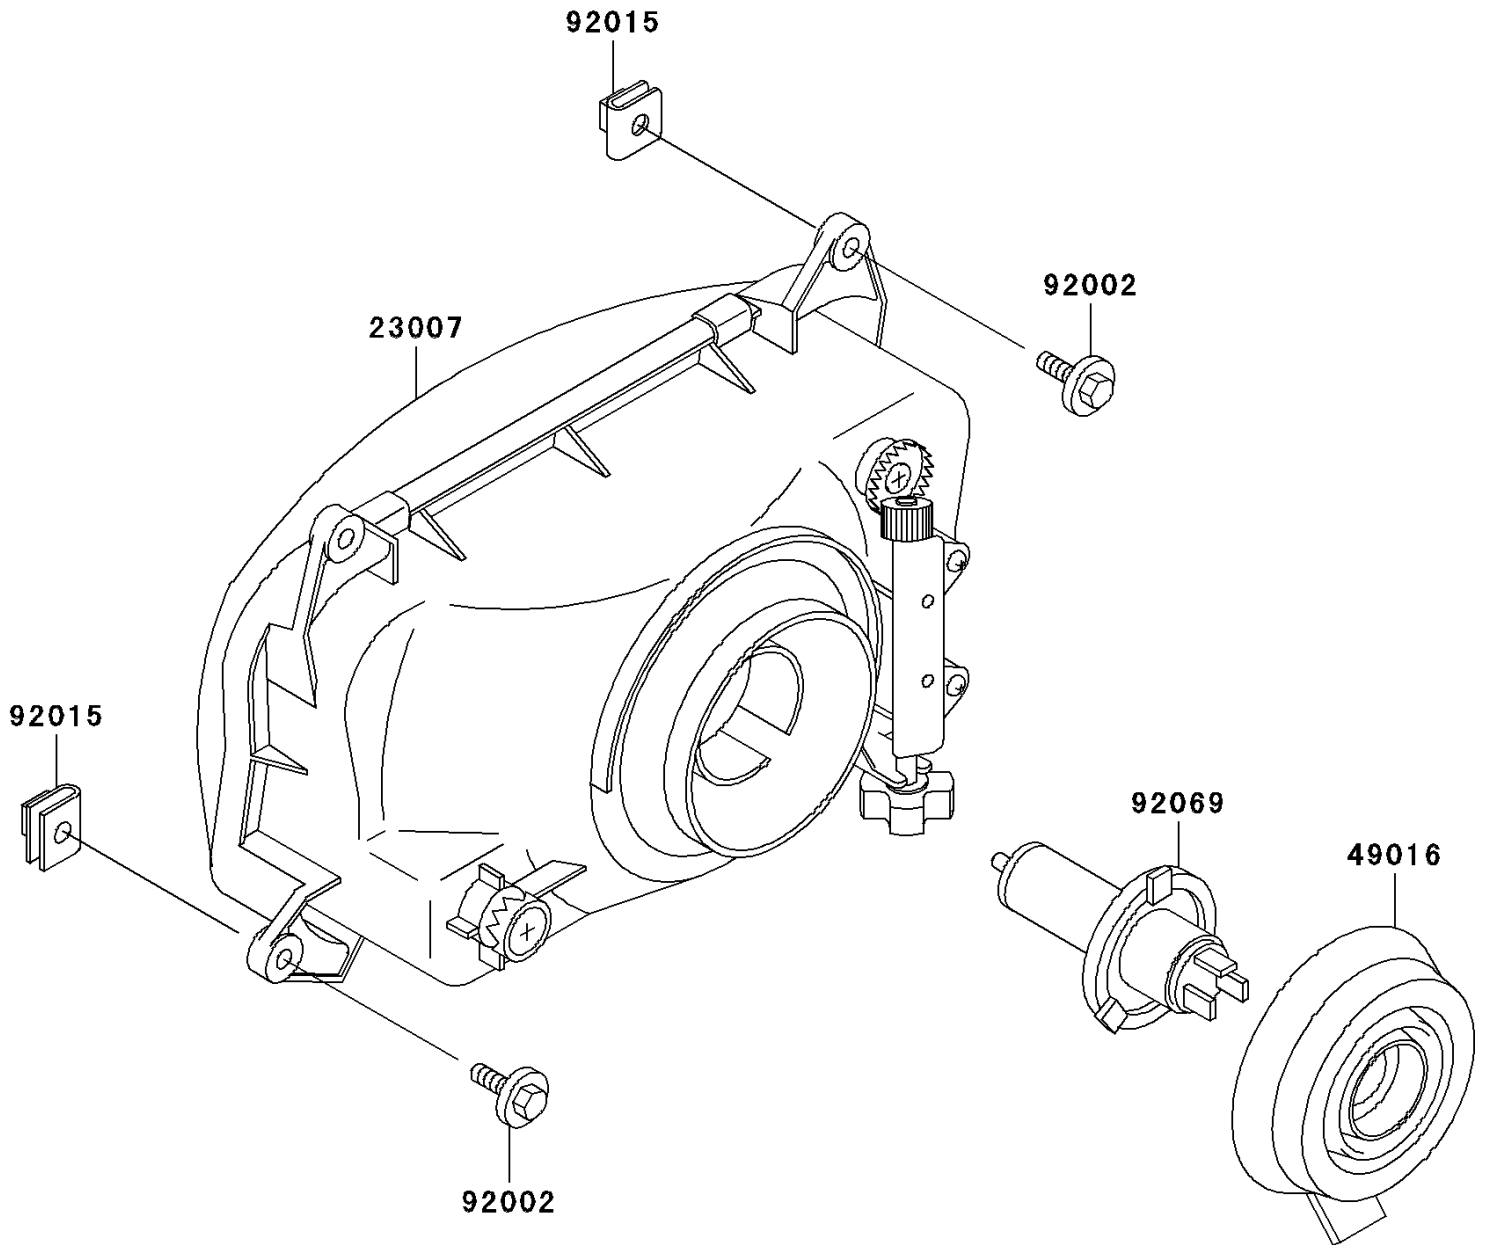

# 2003 Ninja<sup>®</sup> 500R PARTS DIAGRAM

Headlight(s)

F2710

## 2003 Ninja® 500R PARTS LIST

Headlight(s)

<b>ITEM NAME</b>	<b>PART NUMBER</b>	<b>QUANTITY</b>
LENS-COMP,HEAD LAMP (Ref # 23007)	23007-1375	1
COVER-SEAL,HEAD LAMP SOCKET (Ref # 49016)	49016-1137	1
BOLT,6X22 (Ref # 92002)	92002-1262	4
NUT,6MM (Ref # 92015)	92015-1602	4
BULB,12V 60/55W,H4 (Ref # 92069)	92069-1002	1