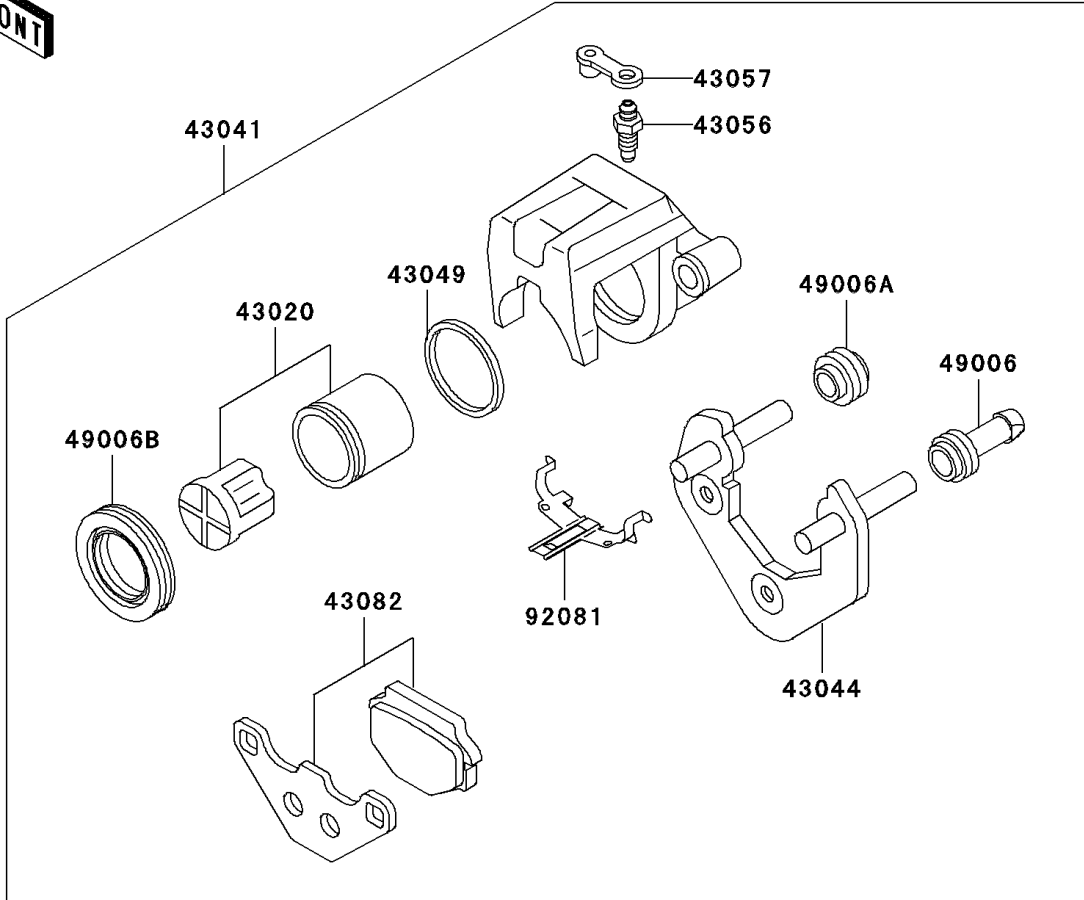

2003 Ninja® 500R PARTS DIAGRAM

Rear Brake(D10)

F2294

2003 Ninja® 500R PARTS LIST

Rear Brake(D10)

ITEM NAME	PART NUMBER	QUANTITY
BOLT-SOCKET (Ref # 120)	120P0816	2
DISC,RR,C.GRAY (Ref # 41080)	41080-1251-FB	1
PISTON-COMP-BRAKE (Ref # 43020)	43020-1082	1
HOLDER-BRAKE,REAR CALIPER (Ref # 43034)	43034-1131	1
CALIPER-ASSY,RR,BLACK (Ref # 43041)	43041-1914-DJ	1
HOLDER-COMP-CALIPER,RR (Ref # 43044)	43044-1075	1
PACKING,PISTON SEAL (Ref # 43049)	43049-1095	1
BREATHER-BRAKE (Ref # 43056)	43056-1054	1
CAP-BREATHER (Ref # 43057)	43057-003	1
PAD-ASSY-BRAKE (Ref # 43082)	43082-1163	1
BOOT,CALIPER (Ref # 49006)	49006-1054	1
BOOT,CALIPER (Ref # 49006A)	49006-1055	1
BOOT,PISTON (Ref # 49006B)	49006-1091	1
SPRING,PAD (Ref # 92081)	92081-1341	1
BOLT,SOCKET,8X30 (Ref # 92150)	92150-1771	3