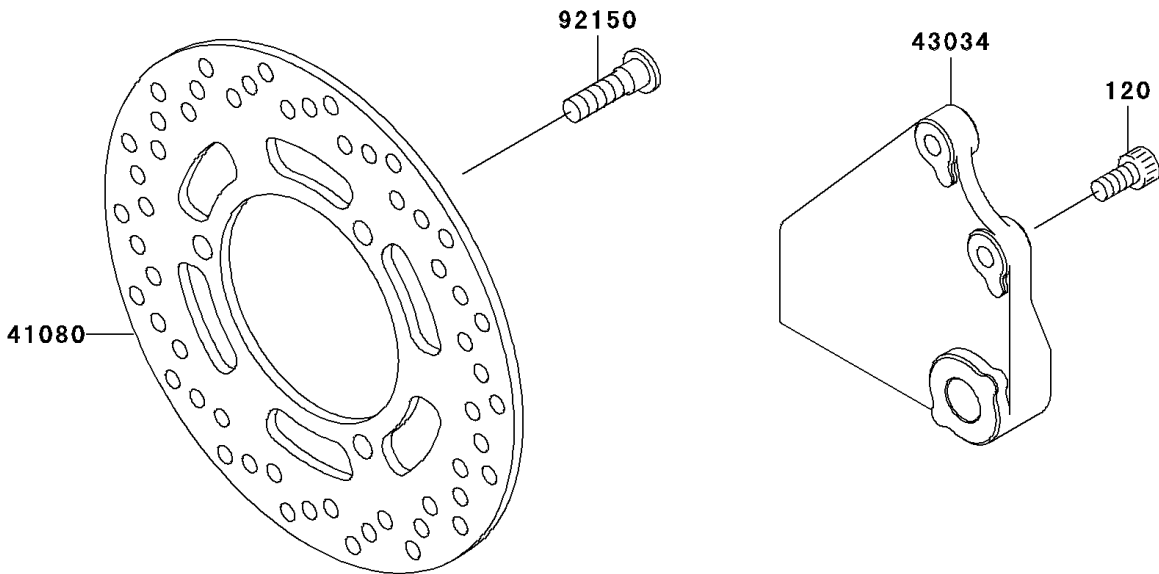

2003 Ninja® 500R PARTS DIAGRAM

Rear Brake(D10)

F2294

2003 Ninja® 500R PARTS LIST

Rear Brake(D10)

ITEM NAME	PART NUMBER	QUANTITY
BOLT-SOCKET (Ref # 120)	120P0816	2
DISC,RR,C.GRAY (Ref # 41080)	41080-1251-FB	1
PISTON-COMP-BRAKE (Ref # 43020)	43020-1082	1
HOLDER-BRAKE,REAR CALIPER (Ref # 43034)	43034-1131	1
CALIPER-ASSY,RR,BLACK (Ref # 43041)	43041-1914-DJ	1
HOLDER-COMP-CALIPER,RR (Ref # 43044)	43044-1075	1
PACKING,PISTON SEAL (Ref # 43049)	43049-1095	1
BREATHER-BRAKE (Ref # 43056)	43056-1054	1
CAP-BREATHER (Ref # 43057)	43057-003	1
PAD-ASSY-BRAKE (Ref # 43082)	43082-1163	1
BOOT,CALIPER (Ref # 49006)	49006-1054	1
BOOT,CALIPER (Ref # 49006A)	49006-1055	1
BOOT,PISTON (Ref # 49006B)	49006-1091	1
SPRING,PAD (Ref # 92081)	92081-1341	1
BOLT,SOCKET,8X30 (Ref # 92150)	92150-1771	3