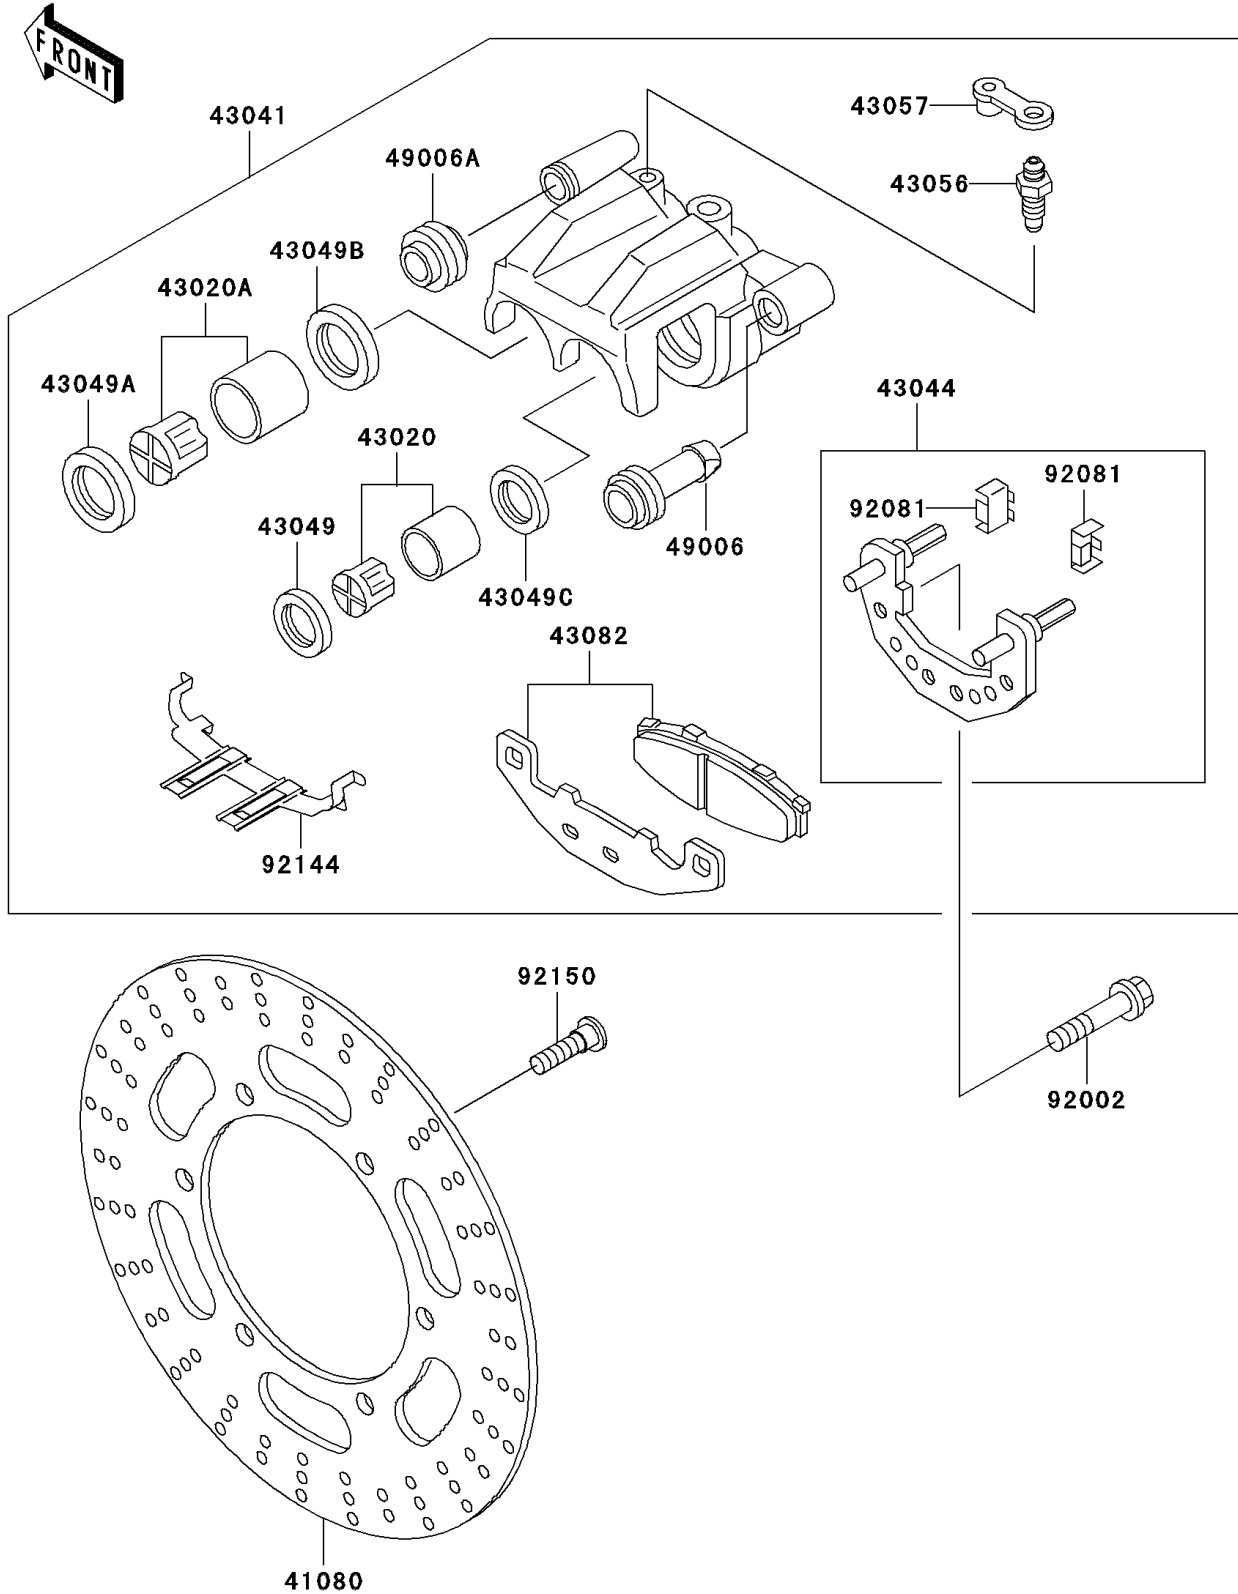

# 2003 Ninja® 500R PARTS DIAGRAM

Front Brake(D10)

F2292

## 2003 Ninja® 500R PARTS LIST

Front Brake(D10)

ITEM NAME	PART NUMBER	QUANTITY
DISC,FR,C.GRAY (Ref # 41080)	41080-1371-FB	1
PISTON-COMP-BRAKE (Ref # 43020)	43020-1068	1
PISTON-COMP-BRAKE (Ref # 43020A)	43020-1069	1
CALIPER-ASSY,FR,RH,BLACK (Ref # 43041)	43041-1940-DJ	1
HOLDER-COMP-CALIPER (Ref # 43044)	43044-1067	1
PACKING,PISTON (Ref # 43049)	43049-1055	1
PACKING,PISTON (Ref # 43049A)	43049-1057	1
PACKING,PISTON SEAL (Ref # 43049B)	43049-1095	1
PACKING,PISTON SEAL (Ref # 43049C)	43049-1096	1
BREATHER-BRAKE (Ref # 43056)	43056-1054	1
CAP-BREATHER (Ref # 43057)	43057-003	1
PAD-ASSY-BRAKE (Ref # 43082)	43082-1161	1
BOOT,CALIPER (Ref # 49006)	49006-1094	1
BOOT,CALIPER (Ref # 49006A)	49006-1095	1
BOLT,FLANGED,10X41 (Ref # 92002)	92002-1484	2
SPRING,PAD STOPPER (Ref # 92081)	92081-1661	2
SPRING,PAD (Ref # 92144)	92144-1070	1
BOLT,SOCKET,8X30 (Ref # 92150)	92150-1771	6