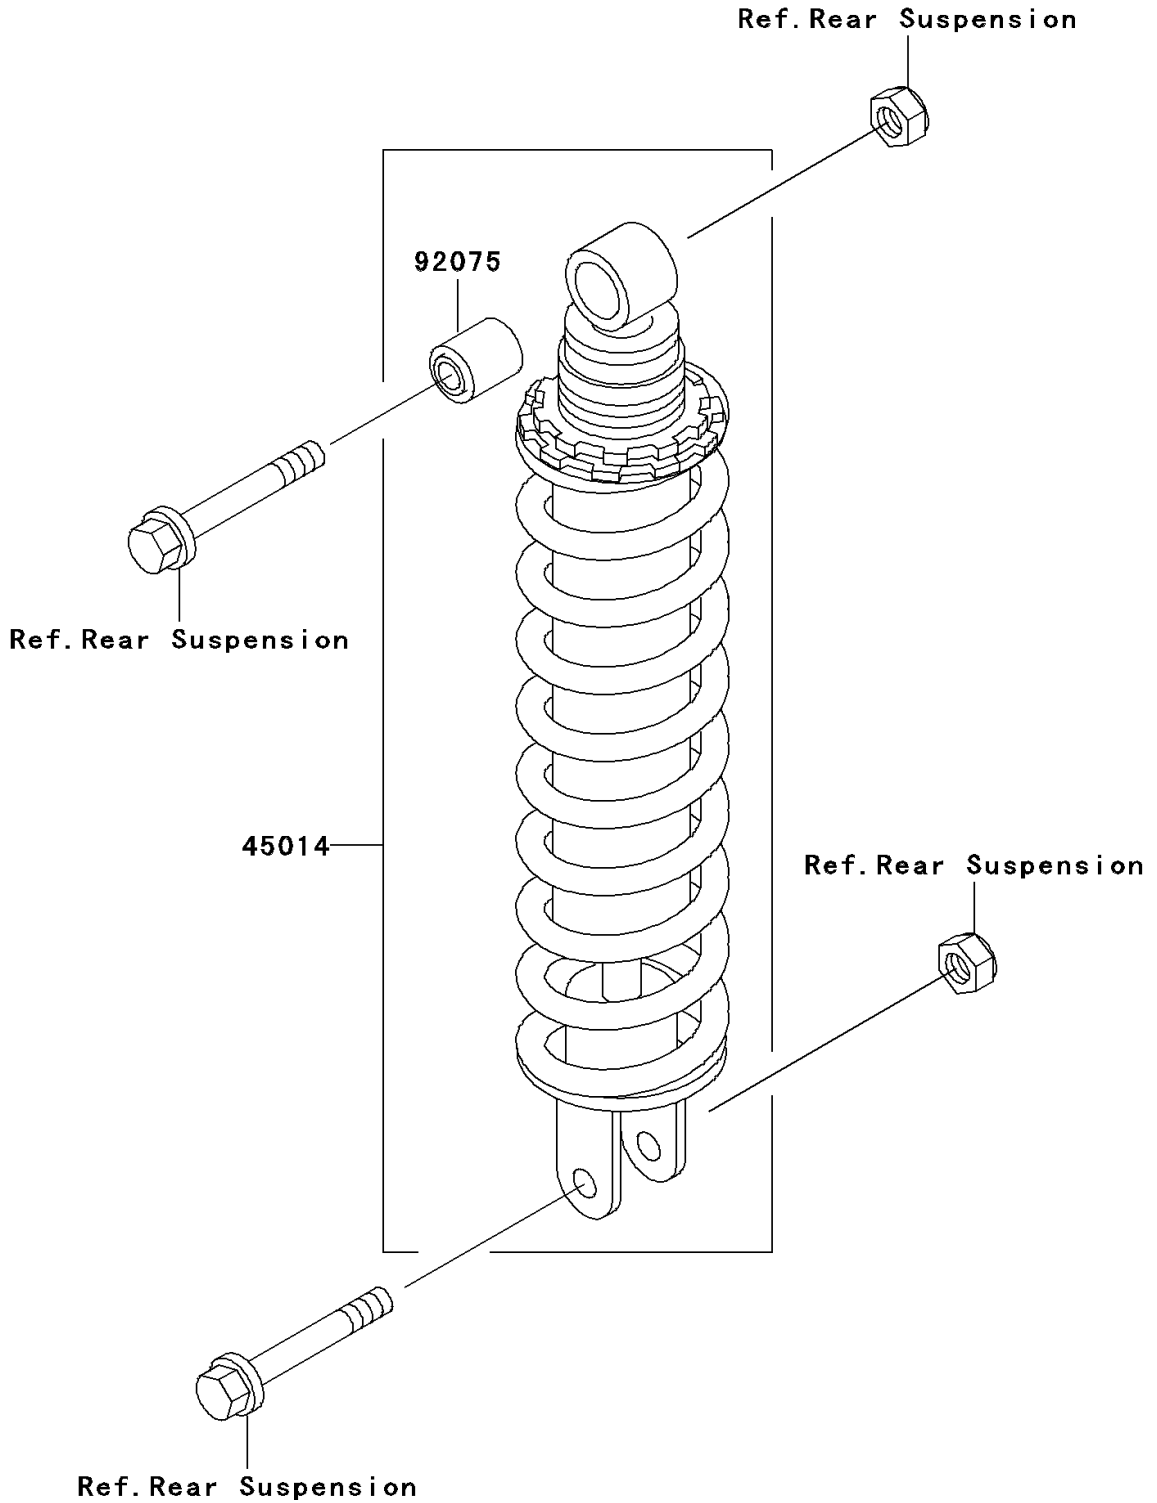

2005 Ninja® 500R PARTS DIAGRAM

Shock Absorber(s)

F2280

2005 Ninja® 500R PARTS LIST

Shock Absorber(s)

ITEM NAME	PART NUMBER	QUANTITY
SHOCKABSORBER (Ref # 45014)	45014-1365	1
DAMPER,SHOCKABSORBER (Ref # 92075)	92075-1497	1