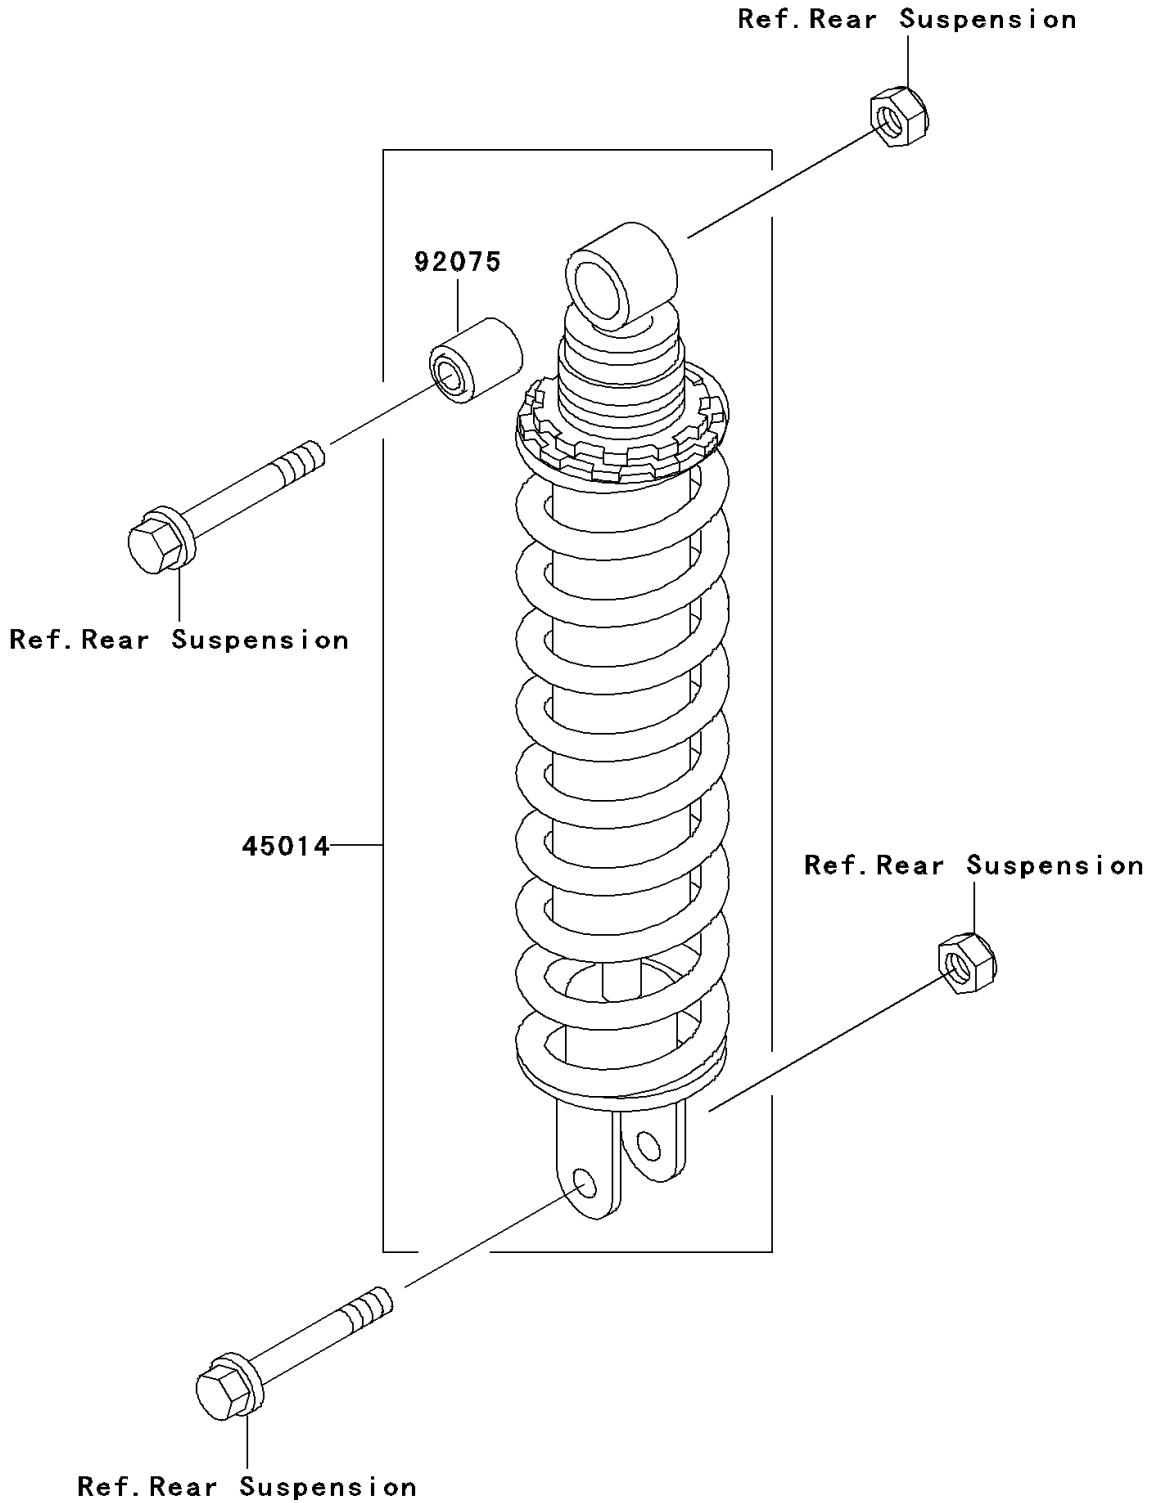

2003 Ninja® 500R PARTS DIAGRAM

Shock Absorber(s)

F2280

2003 Ninja® 500R PARTS LIST

Shock Absorber(s)

| ITEM NAME | PART NUMBER | QUANTITY |
|------------------------------------|--------------------|-----------------|
| SHOCKABSORBER (Ref # 45014) | 45014-1365 | 1 |
| DAMPER,SHOCKABSORBER (Ref # 92075) | 92075-1497 | 1 |