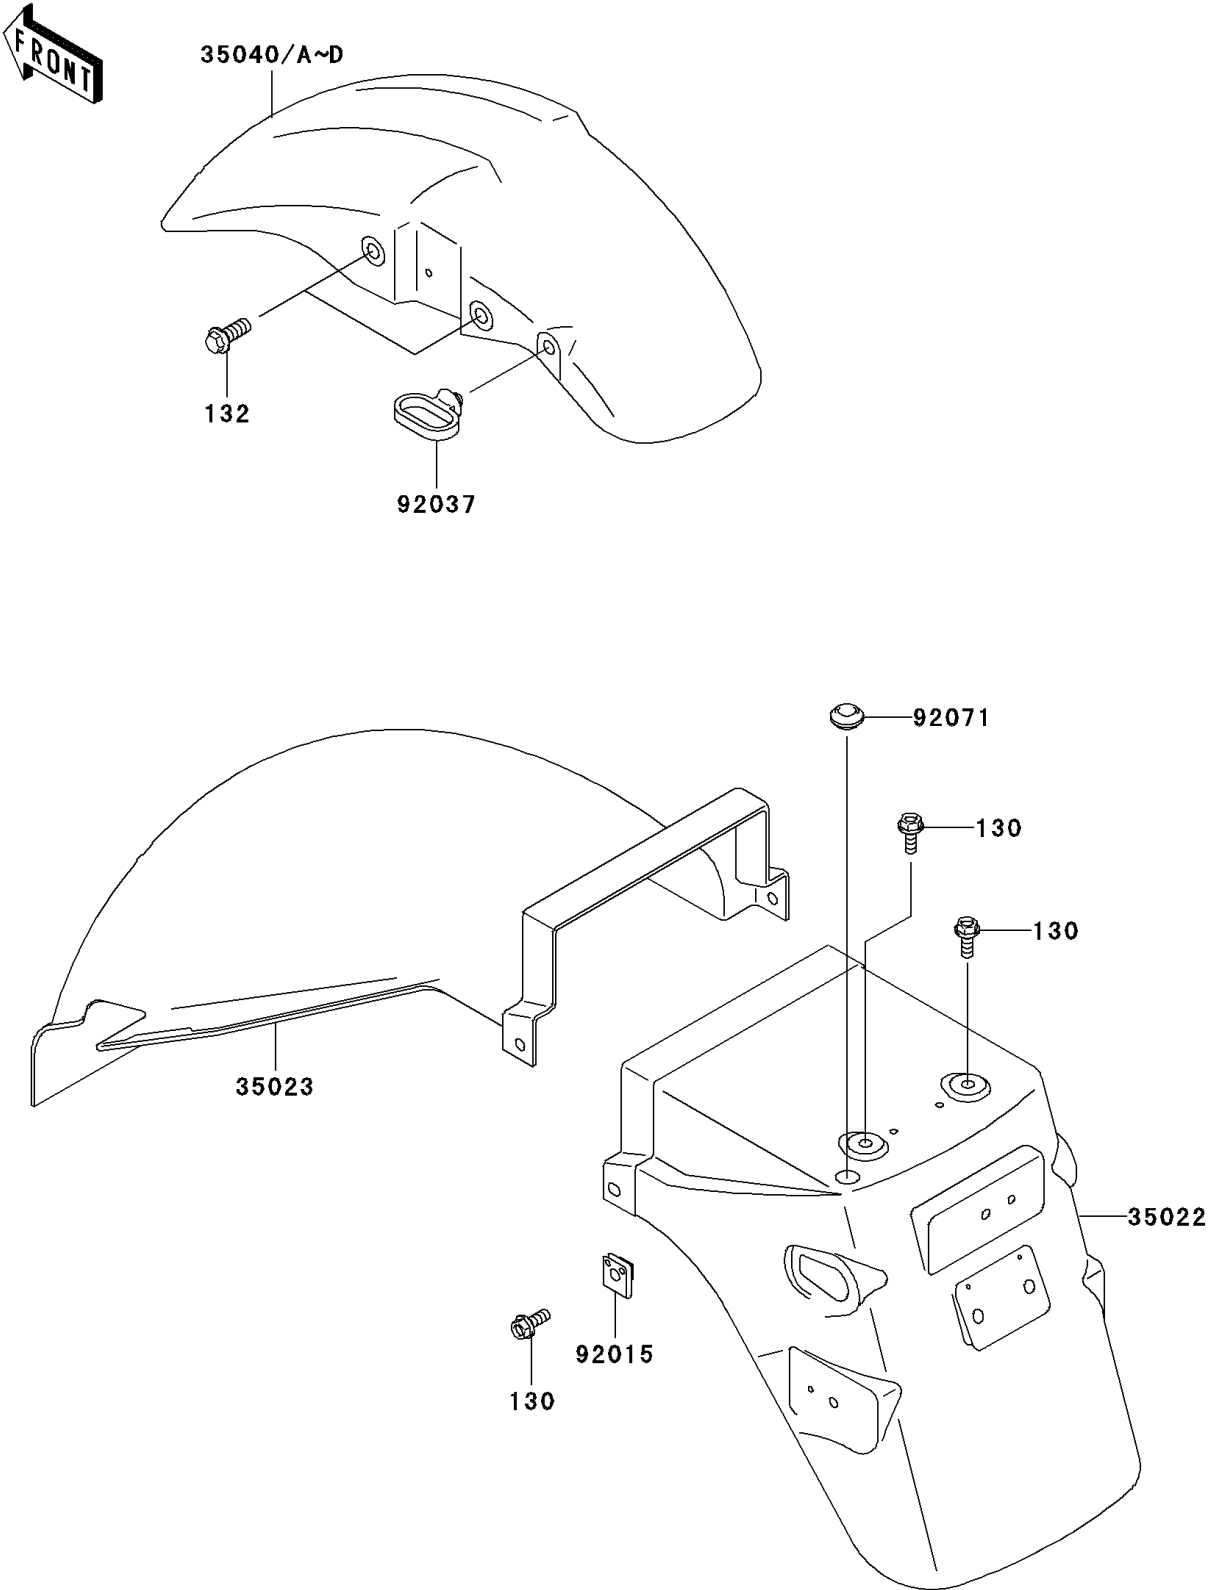

2005 Ninja® 500R PARTS DIAGRAM

Fenders

F2170

2005 Ninja® 500R PARTS LIST

Fenders

ITEM NAME	PART NUMBER	QUANTITY
BOLT-FLANGED,6X16 (Ref # 130)	130B0616	4
BOLT-FLANGED-SMALL (Ref # 132)	132J0820	4
FENDER-COMP-REAR,RR,BLACK (Ref # 35022)	35022-1229-6Z	1
FENDER-REAR,FR (Ref # 35023)	35023-1391	1
FENDER-COMP-FRONT,EBONY (Ref # 35040B)	35040-1052-H8	1
FENDER-COMP-FRONT,C.T.BLUE (Ref # 35040C)	35040-1052-235	1
NUT,CLAMP,6MM (Ref # 92015)	92015-1678	2
CLAMP,CABLE (Ref # 92037)	92037-1459	1
GROMMET,10MM (Ref # 92071)	92071-019	1