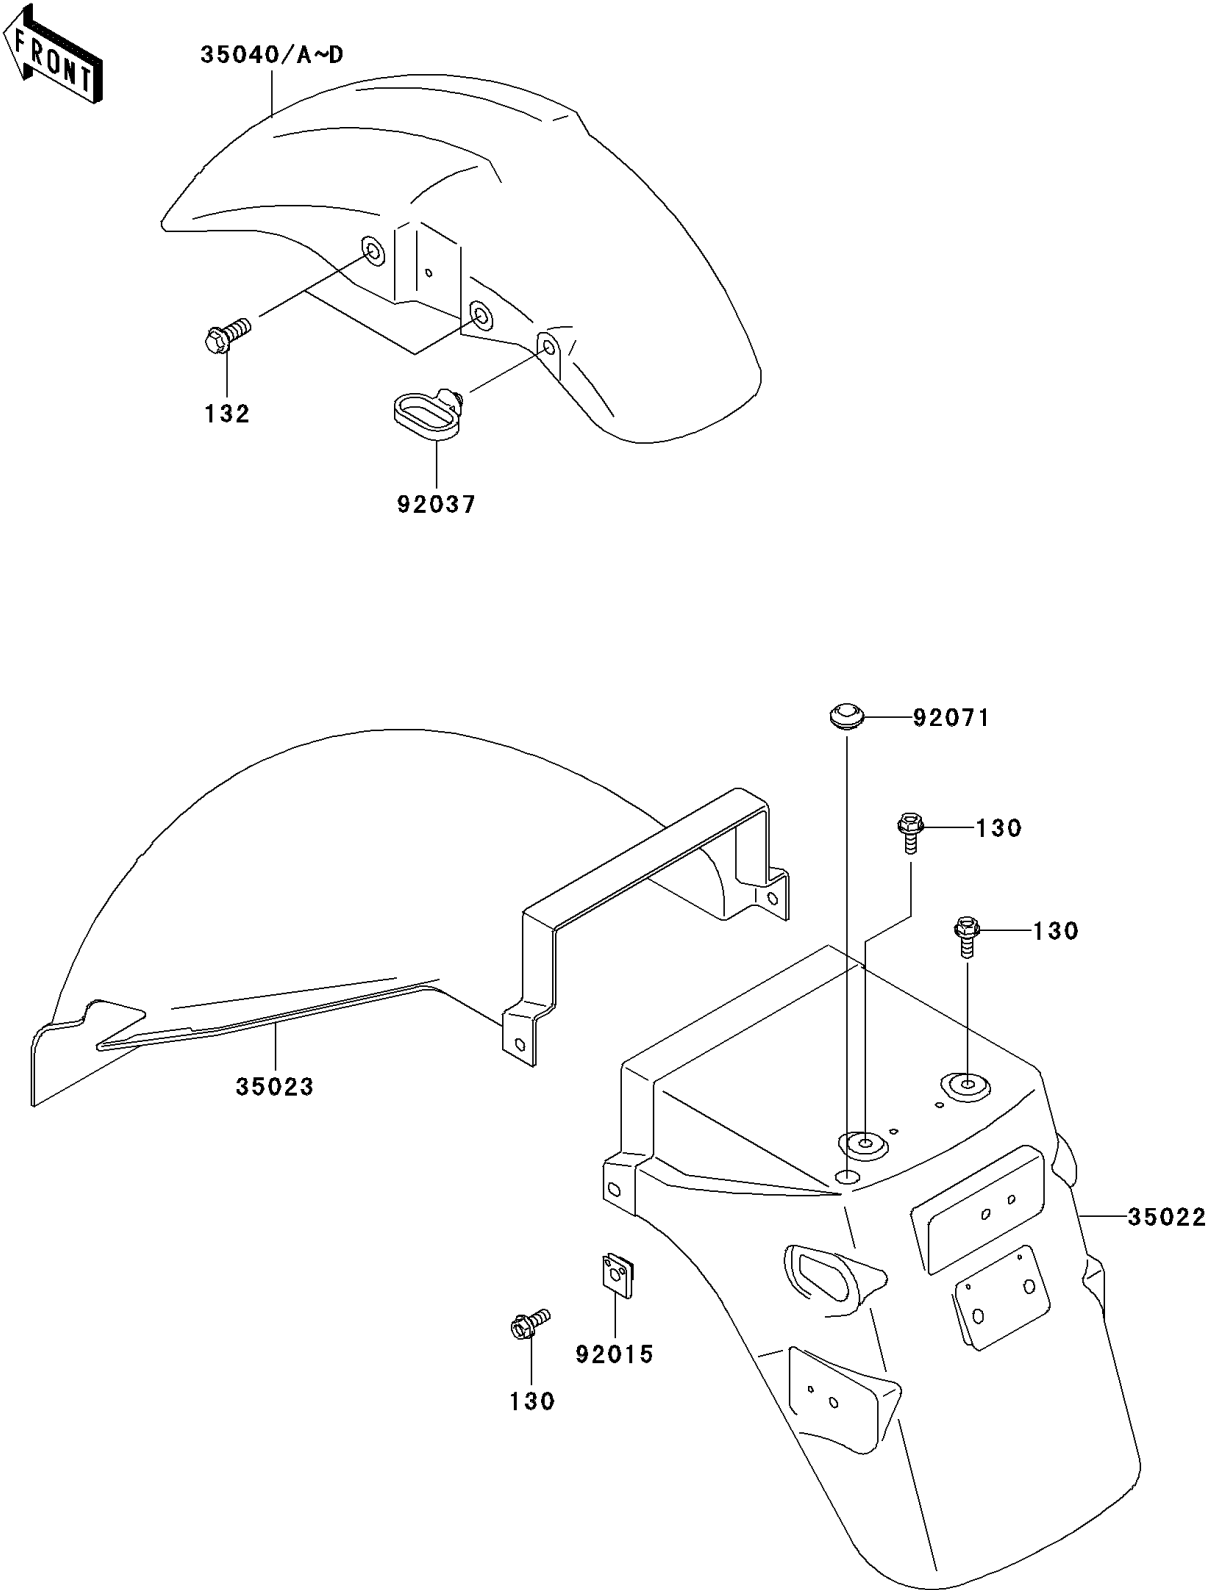

2003 Ninja® 500R PARTS DIAGRAM

Fenders

F2170

2003 Ninja® 500R PARTS LIST

Fenders

ITEM NAME	PART NUMBER	QUANTITY
BOLT-FLANGED,6X16 (Ref # 130)	130B0616	4
BOLT-FLANGED-SMALL (Ref # 132)	132J0820	4
FENDER-COMP-REAR,RR,BLACK (Ref # 35022)	35022-1229-6Z	1
FENDER-REAR,FR (Ref # 35023)	35023-1391	1
FENDER-COMP-FRONT,M.N.BLUE (Ref # 35040)	35040-1052-C6	1
NUT,CLAMP,6MM (Ref # 92015)	92015-1678	2
CLAMP,CABLE (Ref # 92037)	92037-1459	1
GROMMET,10MM (Ref # 92071)	92071-019	1
FENDER-COMP-FRONT,G.SILVER (Ref # 35040A)	35040-1052-F2	1