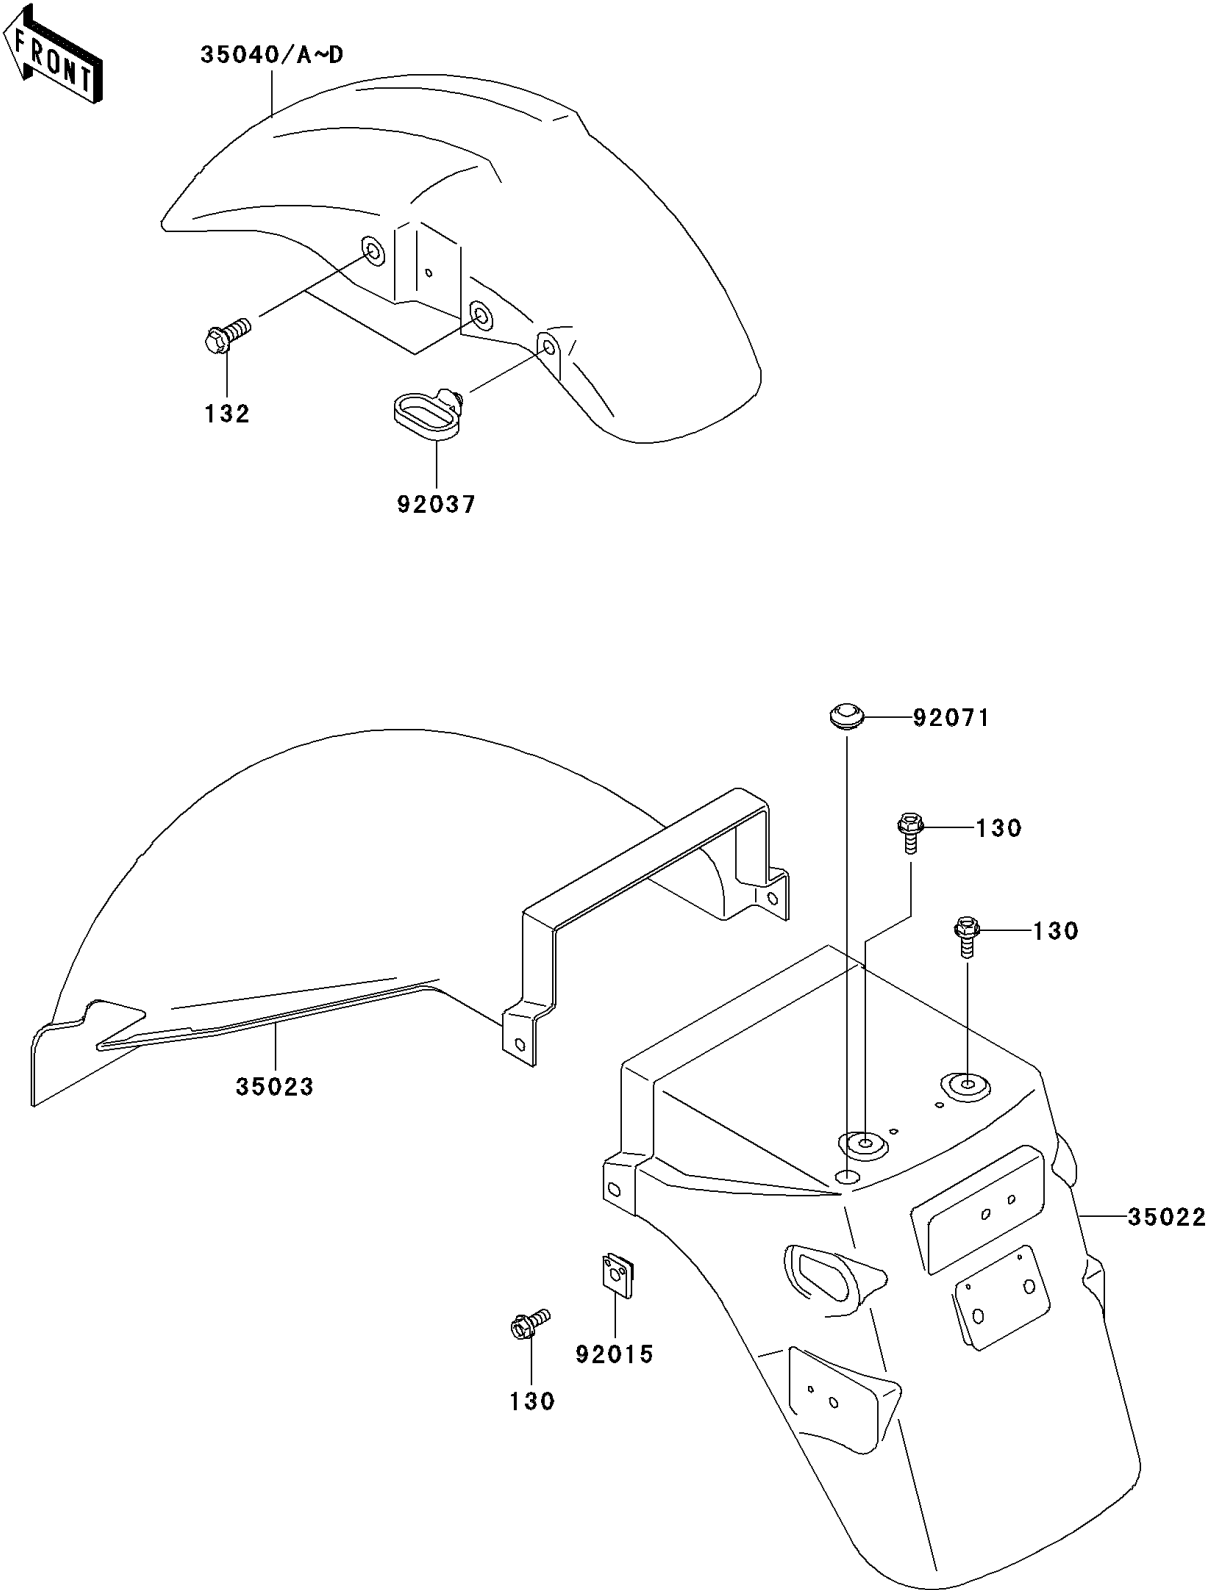

2003 Ninja® 500R PARTS DIAGRAM

Fenders

F2170

2003 Ninja® 500R PARTS LIST

Fenders

| ITEM NAME | PART NUMBER | QUANTITY |
|---|---------------|----------|
| BOLT-FLANGED,6X16 (Ref # 130) | 130B0616 | 4 |
| BOLT-FLANGED-SMALL (Ref # 132) | 132J0820 | 4 |
| FENDER-COMP-REAR,RR,BLACK (Ref # 35022) | 35022-1229-6Z | 1 |
| FENDER-REAR,FR (Ref # 35023) | 35023-1391 | 1 |
| FENDER-COMP-FRONT,M.N.BLUE (Ref # 35040) | 35040-1052-C6 | 1 |
| NUT,CLAMP,6MM (Ref # 92015) | 92015-1678 | 2 |
| CLAMP,CABLE (Ref # 92037) | 92037-1459 | 1 |
| GROMMET,10MM (Ref # 92071) | 92071-019 | 1 |
| FENDER-COMP-FRONT,G.SILVER (Ref # 35040A) | 35040-1052-F2 | 1 |