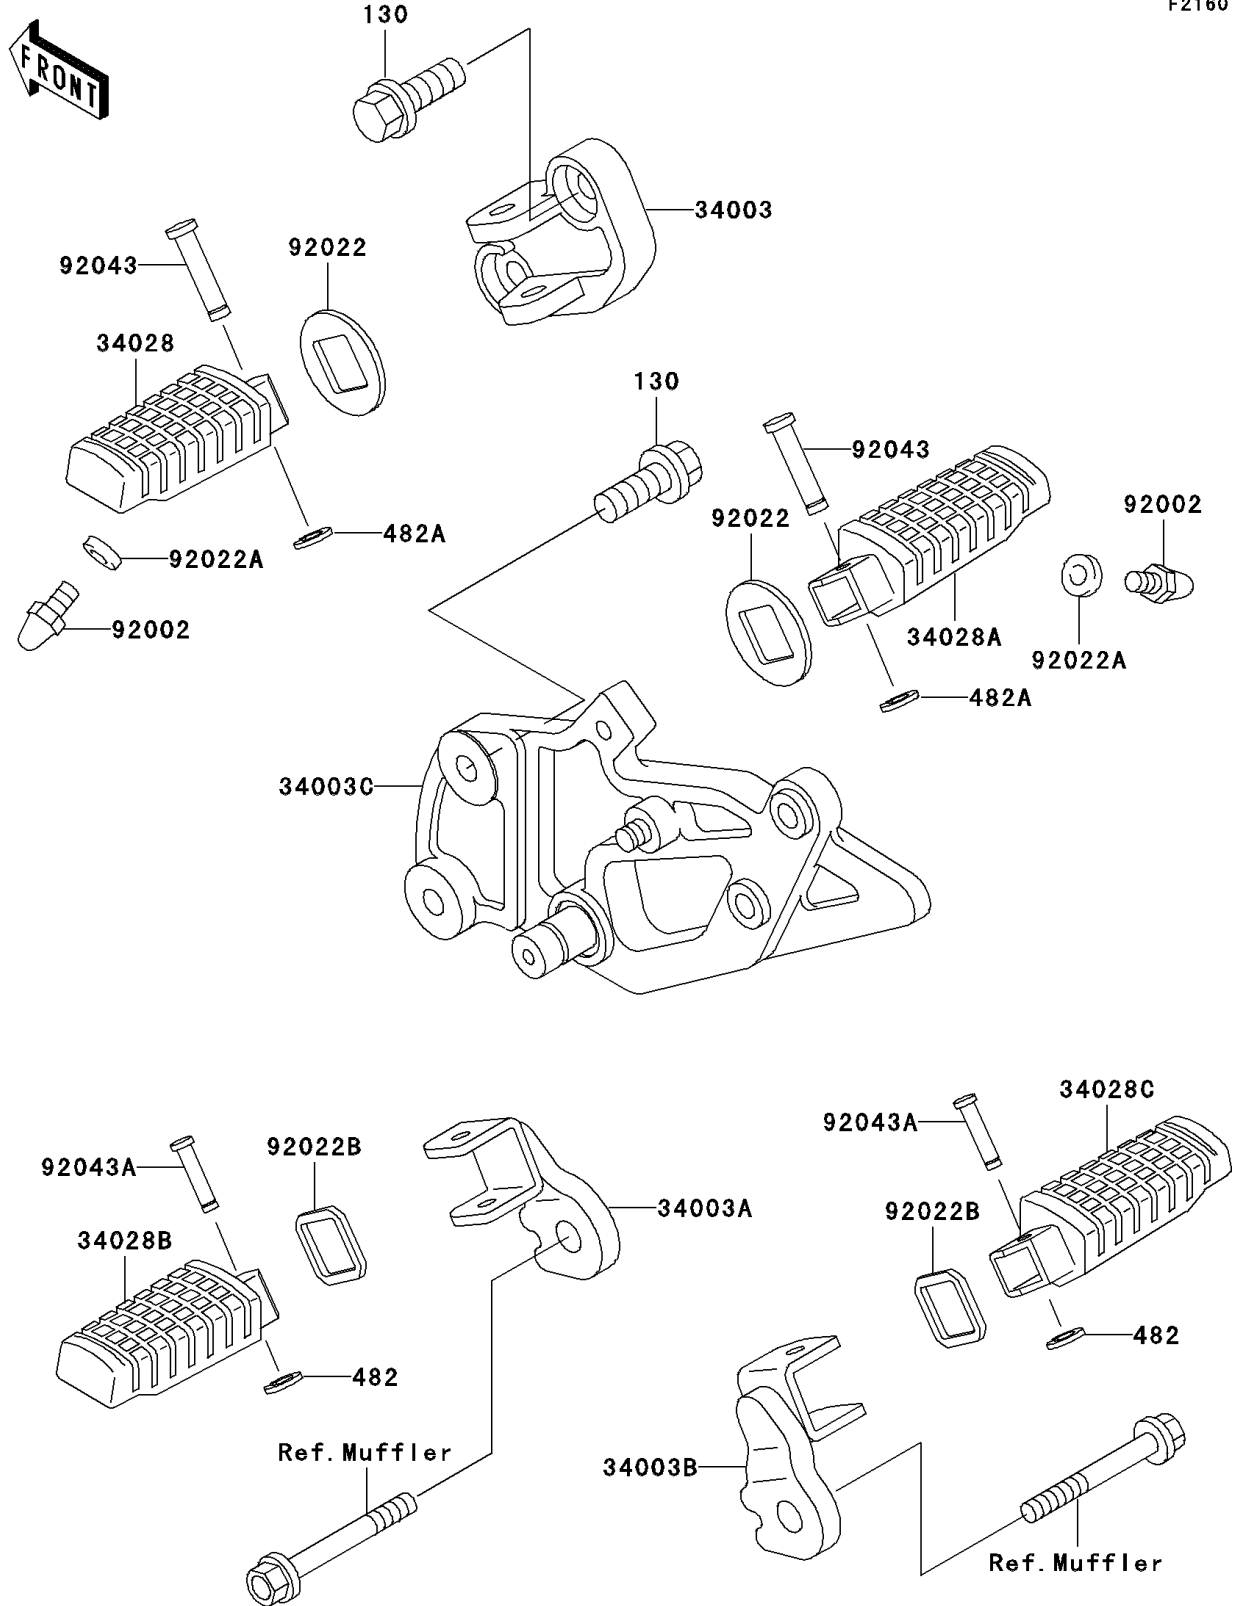

2003 Ninja® 500R PARTS DIAGRAM

Footrests

F2160

2003 Ninja® 500R PARTS LIST

Footrests

ITEM NAME	PART NUMBER	QUANTITY
BOLT-FLANGED,8X20 (Ref # 130)	130J0820	4
CIRCLIP-TYPE-E,5MM (Ref # 482)	482L5000	2
CIRCLIP-TYPE-E (Ref # 482A)	482L7000	2
HOLDER-STEP,FR,LH (Ref # 34003)	34003-1319	1
HOLDER-STEP,RR,LH (Ref # 34003A)	34003-1321	1
HOLDER-STEP,RR,RH (Ref # 34003B)	34003-1322	1
HOLDER-STEP,FR,RH (Ref # 34003C)	34003-1394	1
STEP,FR,LH (Ref # 34028)	34028-1193	1
STEP,FR,RH (Ref # 34028A)	34028-1194	1
STEP,RR,LH (Ref # 34028B)	34028-1195	1
STEP,RR,RH (Ref # 34028C)	34028-1196	1
BOLT,BANK SENSOR (Ref # 92002)	92002-1995	2
WASHER,STEP FITTING (Ref # 92022)	92022-1314	2
WASHER,6.5X13X2.0 (Ref # 92022A)	92022-1523	2
WASHER,STEP FITTING (Ref # 92022B)	92022-1797	2
PIN,8X40.5 (Ref # 92043)	92043-1326	2
PIN,6X30 (Ref # 92043A)	92043-1607	2