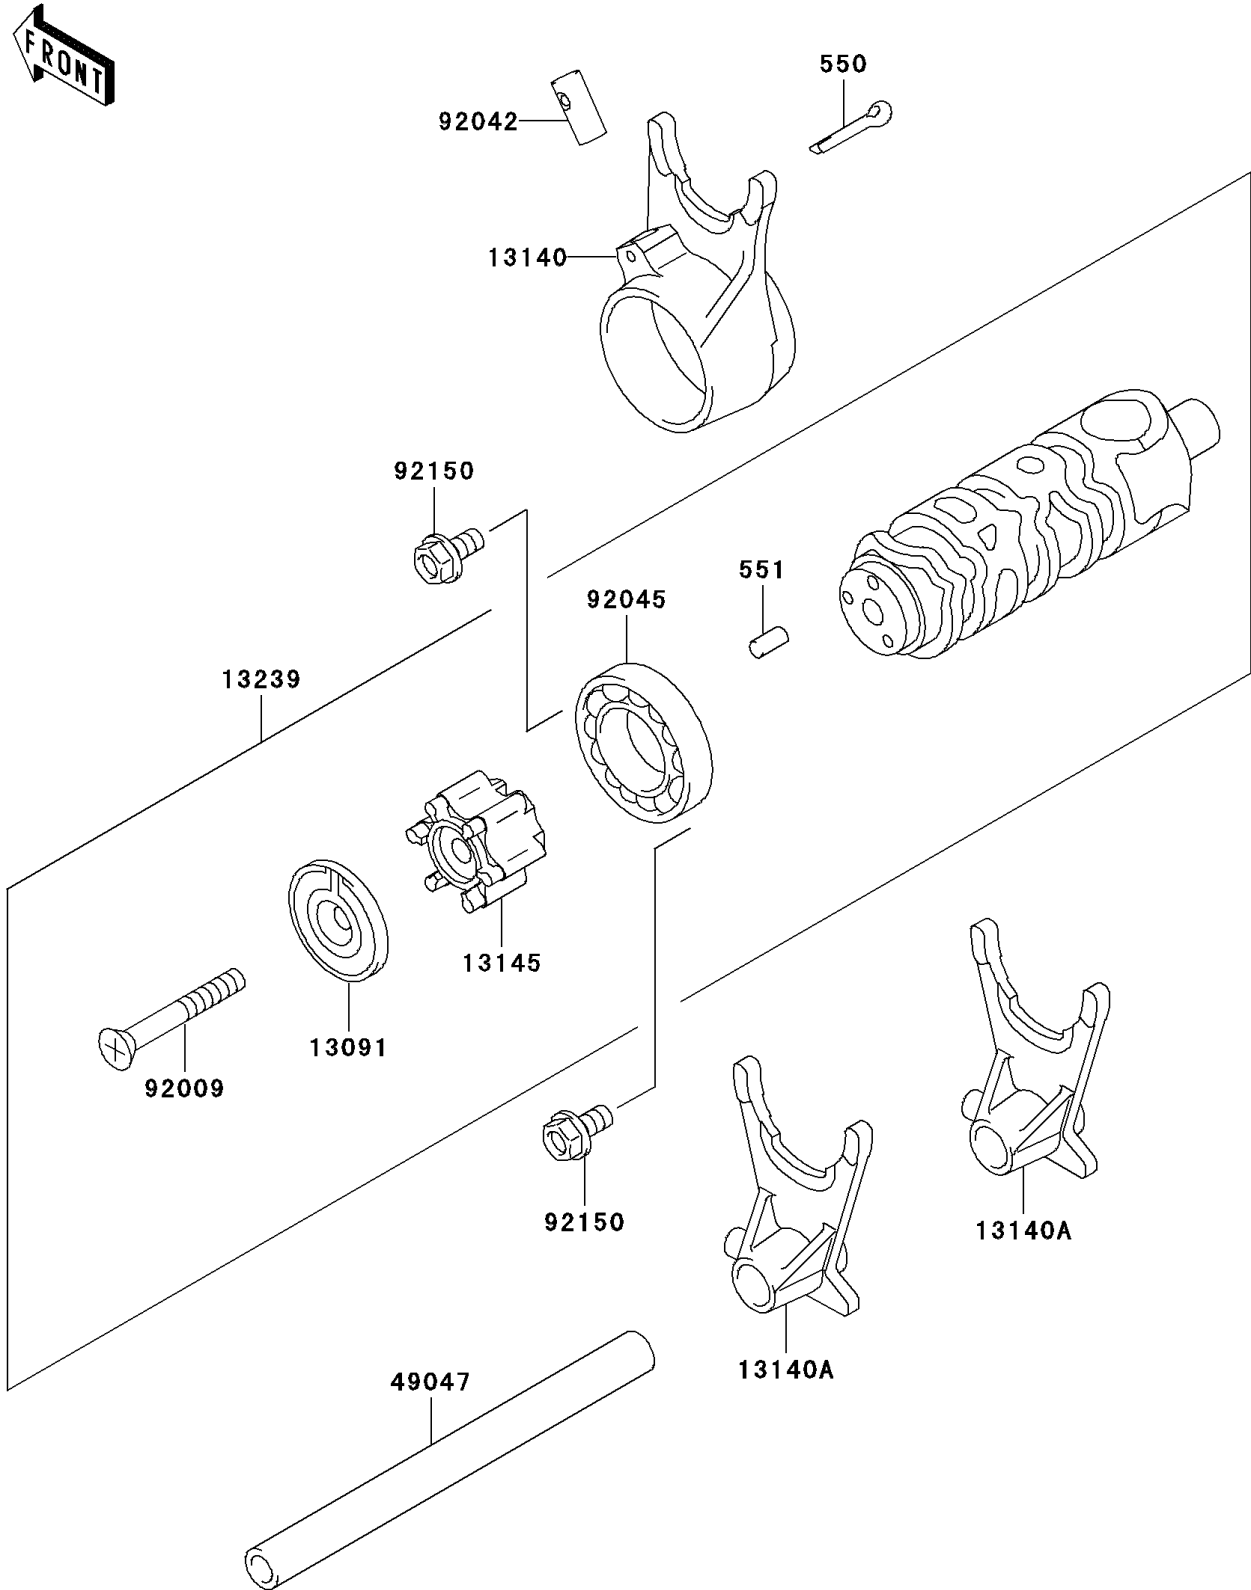

# 2003 Ninja® 500R PARTS DIAGRAM

Gear Change Drum/Shift Fork(s)

E1362

## 2003 Ninja® 500R PARTS LIST

Gear Change Drum/Shift Fork(s)

ITEM NAME	PART NUMBER	QUANTITY
PIN-COTTER,3.0X20 (Ref # 550)	550D3020	1
PIN-DOWEL,4X8 (Ref # 551)	551A0408	1
HOLDER,CHANGE DRUM (Ref # 13091)	13091-1351	1
FORK-SHIFT,DRIVE (Ref # 13140)	13140-1016	1
FORK-SHIFT,OUTPUT (Ref # 13140A)	13140-1062	2
CAM-CHANGE DRUM (Ref # 13145)	13145-1056	1
DRUM-ASSY-CHANGE (Ref # 13239)	13239-1118	1
ROD-SHIFT (Ref # 49047)	49047-1061	1
SCREW,6X45 (Ref # 92009)	92009-1599	1
PIN,DOWEL,8X18 (Ref # 92042)	92042-021	1
BEARING-BALL,#6905 (Ref # 92045)	92045-036	1
BOLT,6X12 (Ref # 92150)	92150-1826	2