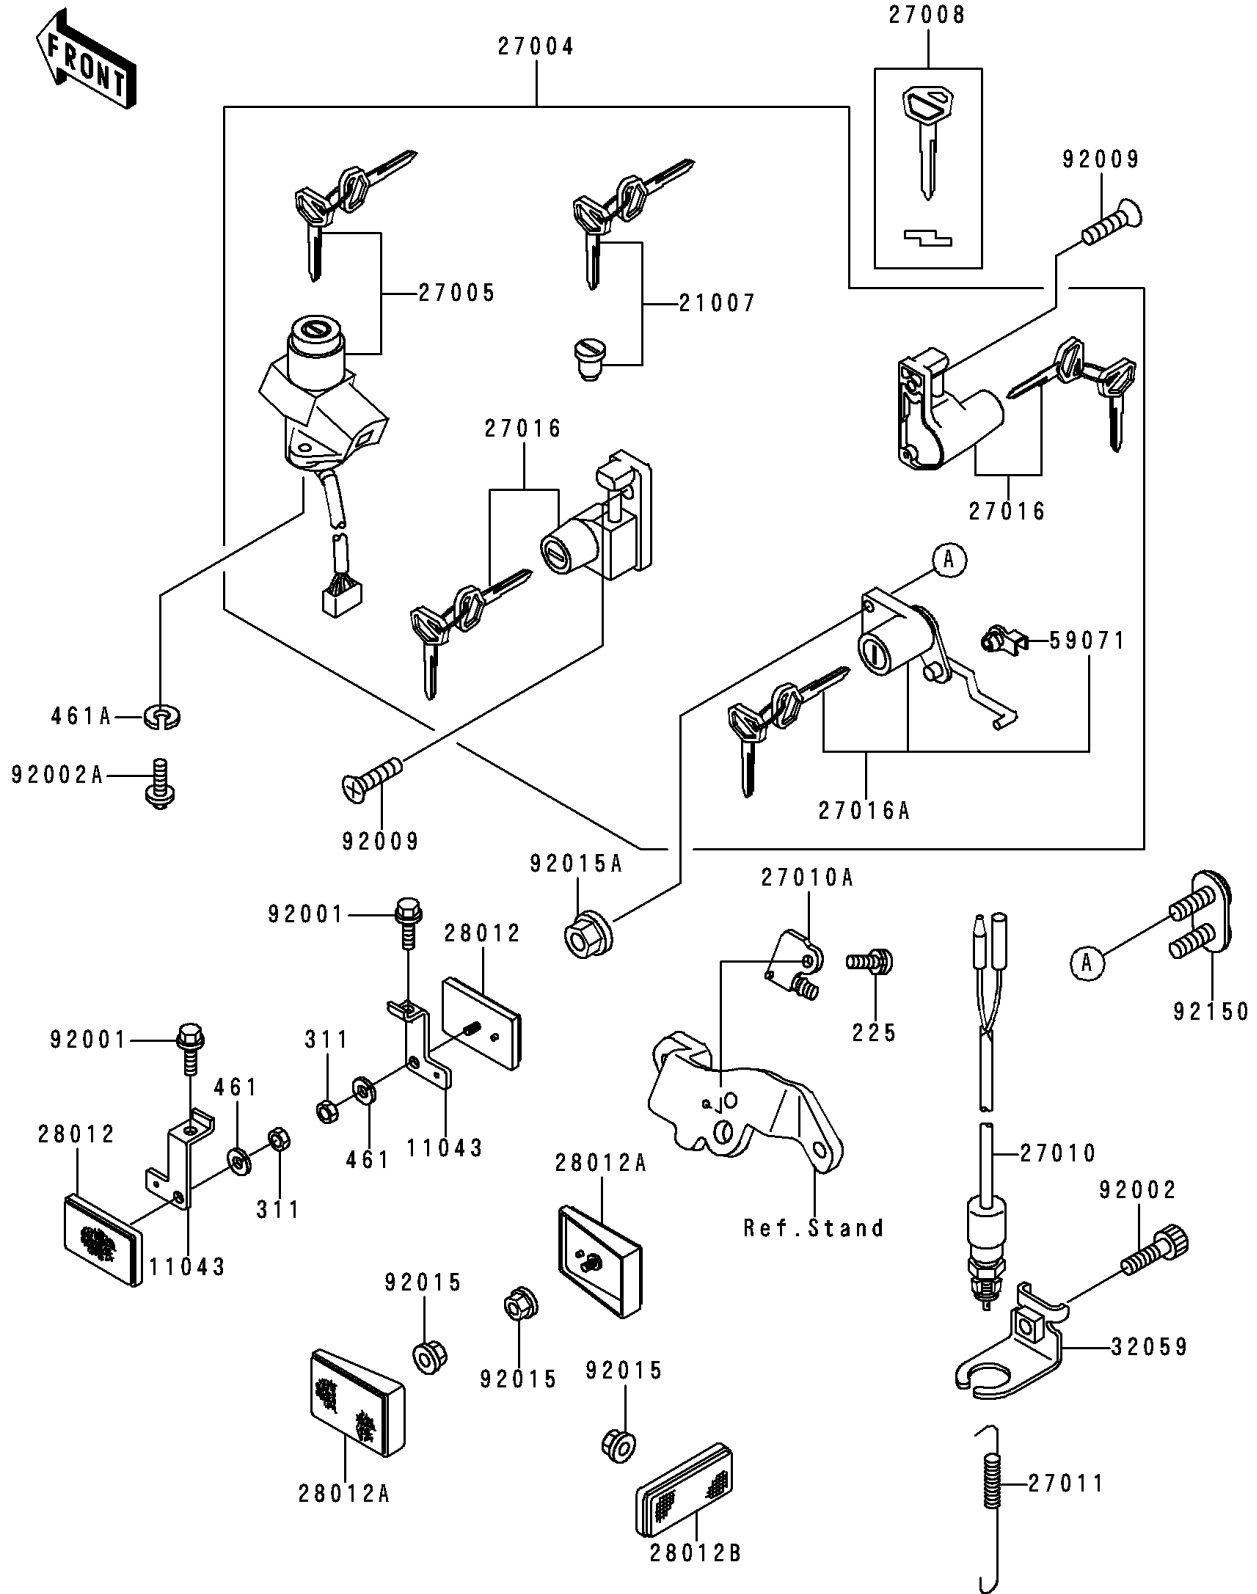

1997 Ninja® 500R PARTS DIAGRAM

Ignition Switch/Locks/Reflectors

F 2770

1997 Ninja® 500R PARTS LIST

Ignition Switch/Locks/Reflectors

ITEM NAME	PART NUMBER	QUANTITY
SCREW-PAN-WSP-CROS (Ref # 225)	225C0416	1
NUT-HEX (Ref # 311)	311B0500	2
WASHER-SPRING,5MM (Ref # 461)	461F0500	2
WASHER-SPRING (Ref # 461A)	461L0600	2
BRACKET,FR,REFLECTOR (Ref # 11043)	11043-1423	2
ROTOR,LOCK,TANK CAP (Ref # 21007)	21007-5037	1
SWITCH-ASSY (Ref # 27004)	27004-5464	1
SWITCH-ASSY-IGNITION (Ref # 27005)	27005-5101	1
KEY-LOCK,BLANK (Ref # 27008)	27008-1173	1
SWITCH,BRAKE LAMP (Ref # 27010)	27010-1152	1
SWITCH,BRAKE/SIDE STAND (Ref # 27010A)	27010-1185	1
SPRING,BRAKE LAMP SWITCH (Ref # 27011)	27011-006	1
LOCK-ASSY,HELMET (Ref # 27016)	27016-5211	2
LOCK-ASSY,SEAT (Ref # 27016A)	27016-5217	1
REFLECTOR-REFLEX (Ref # 28012)	28012-1003	2
REFLECTOR-REFLEX,RR (Ref # 28012A)	28012-1056	2
REFLECTOR-REFLEX (Ref # 28012B)	28012-1077	1
BRACKET-SWITCH,REAR BRAKE (Ref # 32059)	32059-1121	1
JOINT (Ref # 59071)	59071-1103	2
BOLT,6X14,BLACK (Ref # 92001)	92001-1847	2
BOLT,SOCKET,6X14 (Ref # 92002)	92002-1175	1
BOLT,TORX,6X16 (Ref # 92002A)	92002-1333	2
SCREW,5X18 (Ref # 92009)	92009-1305	2
NUT,FLANGED,5MM (Ref # 92015)	92015-1259	3
NUT,FLANGED,5MM (Ref # 92015A)	92015-1328	2
BOLT,SEAT LOCK (Ref # 92150)	92150-1820	1