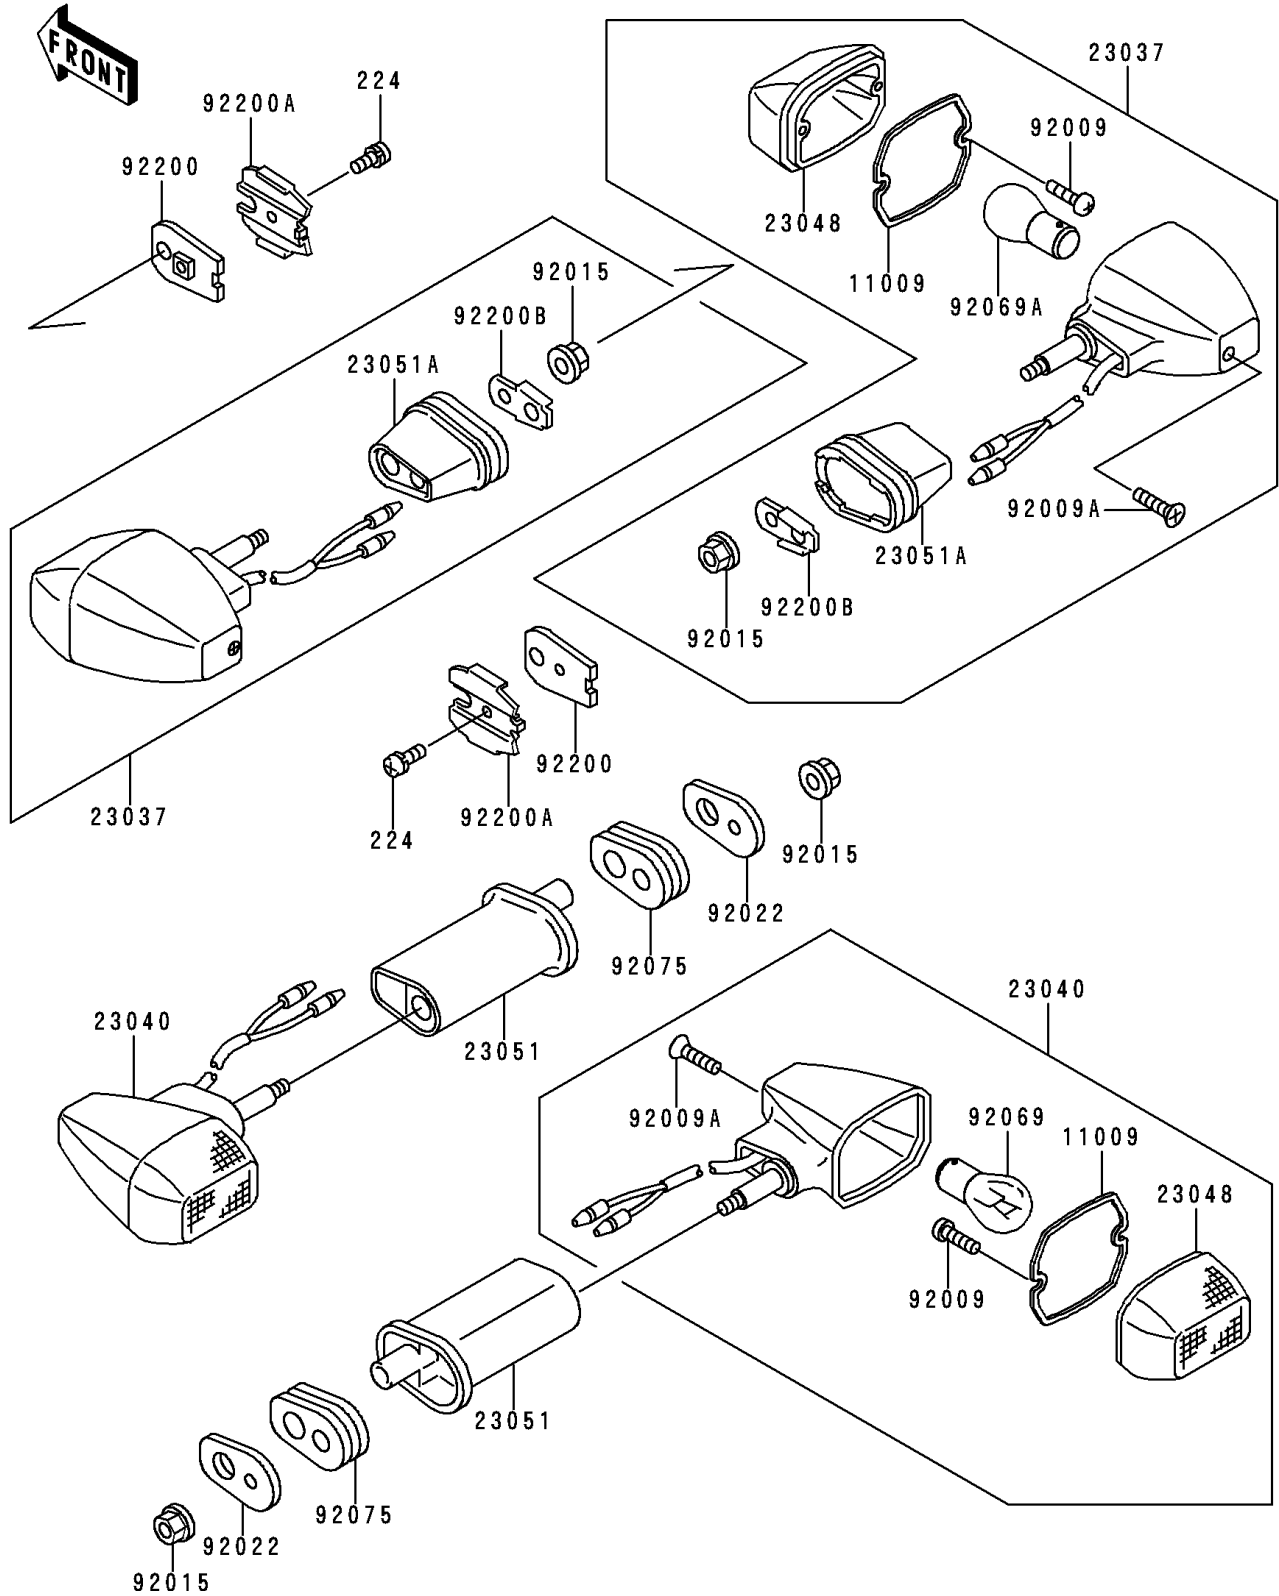

1995 Ninja® 500 PARTS DIAGRAM

Turn Signals

F2730

1995 Ninja® 500 PARTS LIST

Turn Signals

ITEM NAME	PART NUMBER	QUANTITY
SCREW-PAN-WP-CROS,4X8 (Ref # 224)	224C0408	2
GASKET,SIGNAL LAMP (Ref # 11009)	11009-1402	4
LAMP-ASSY-SIGNAL,FR (Ref # 23037)	23037-1299	2
LAMP-SIGNAL,RR (Ref # 23040)	23040-1195	2
LENS-SIGNAL LAMP (Ref # 23048)	23048-1054	4
BRACKET-SIGNAL LAMP (Ref # 23051)	23051-1164	2
BRACKET-SIGNAL LAMP,FR (Ref # 23051A)	23051-1207	2
SCREW,TAPPING,3X16 (Ref # 92009)	92009-1115	8
SCREW,TAPPING,4X20 (Ref # 92009A)	92009-1304	4
NUT,FLANGED,6MM (Ref # 92015)	92015-1367	4
WASHER,SIGNAL LAMP (Ref # 92022)	92022-1672	2
BULB,12V 32CP(23W) (Ref # 92069)	92069-055	2
BULB,12V 32/3CP(23/8W) (Ref # 92069A)	92069-060	2
DAMPER,SIGNAL LAMP (Ref # 92075)	92075-1698	2
WASHER,SIGNAL LAMP (Ref # 92200)	92200-1015	2
WASHER,SIGNAL LAMP (Ref # 92200A)	92200-1016	2
WASHER (Ref # 92200B)	92200-1021	2