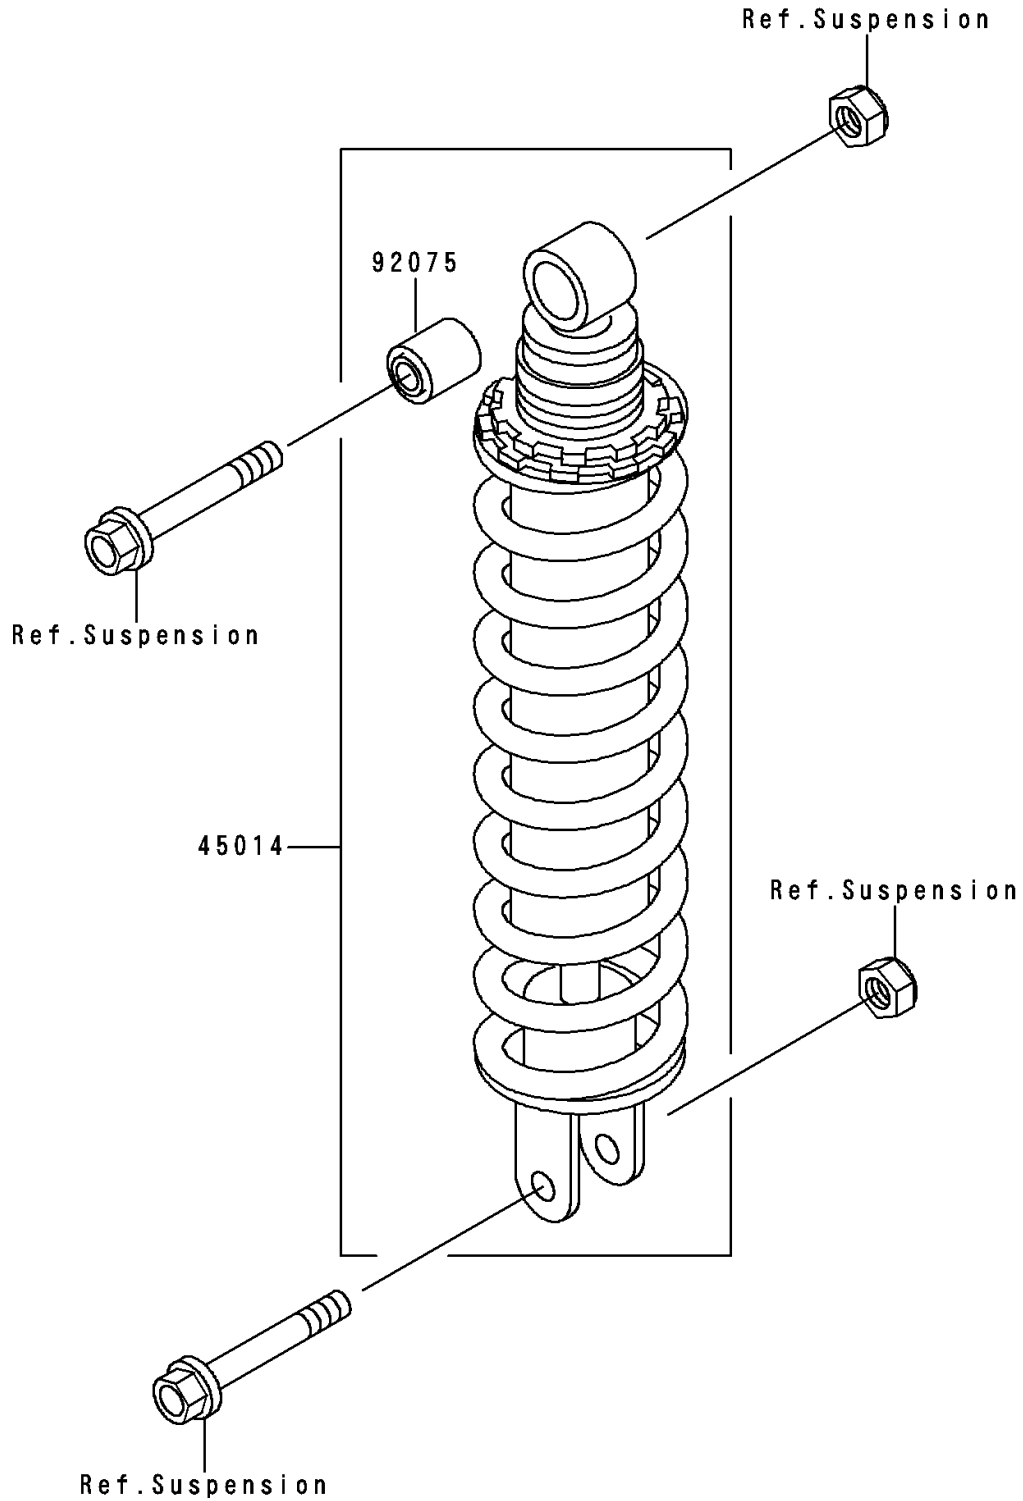

1997 Ninja® 500R PARTS DIAGRAM

Shock Absorber(s)

F 2280

1997 Ninja® 500R PARTS LIST

Shock Absorber(s)

| ITEM NAME | PART NUMBER | QUANTITY |
|------------------------------------|-------------|----------|
| SHOCKABSORBER (Ref # 45014) | 45014-1365 | 1 |
| DAMPER,SHOCKABSORBER (Ref # 92075) | 92075-1497 | 1 |