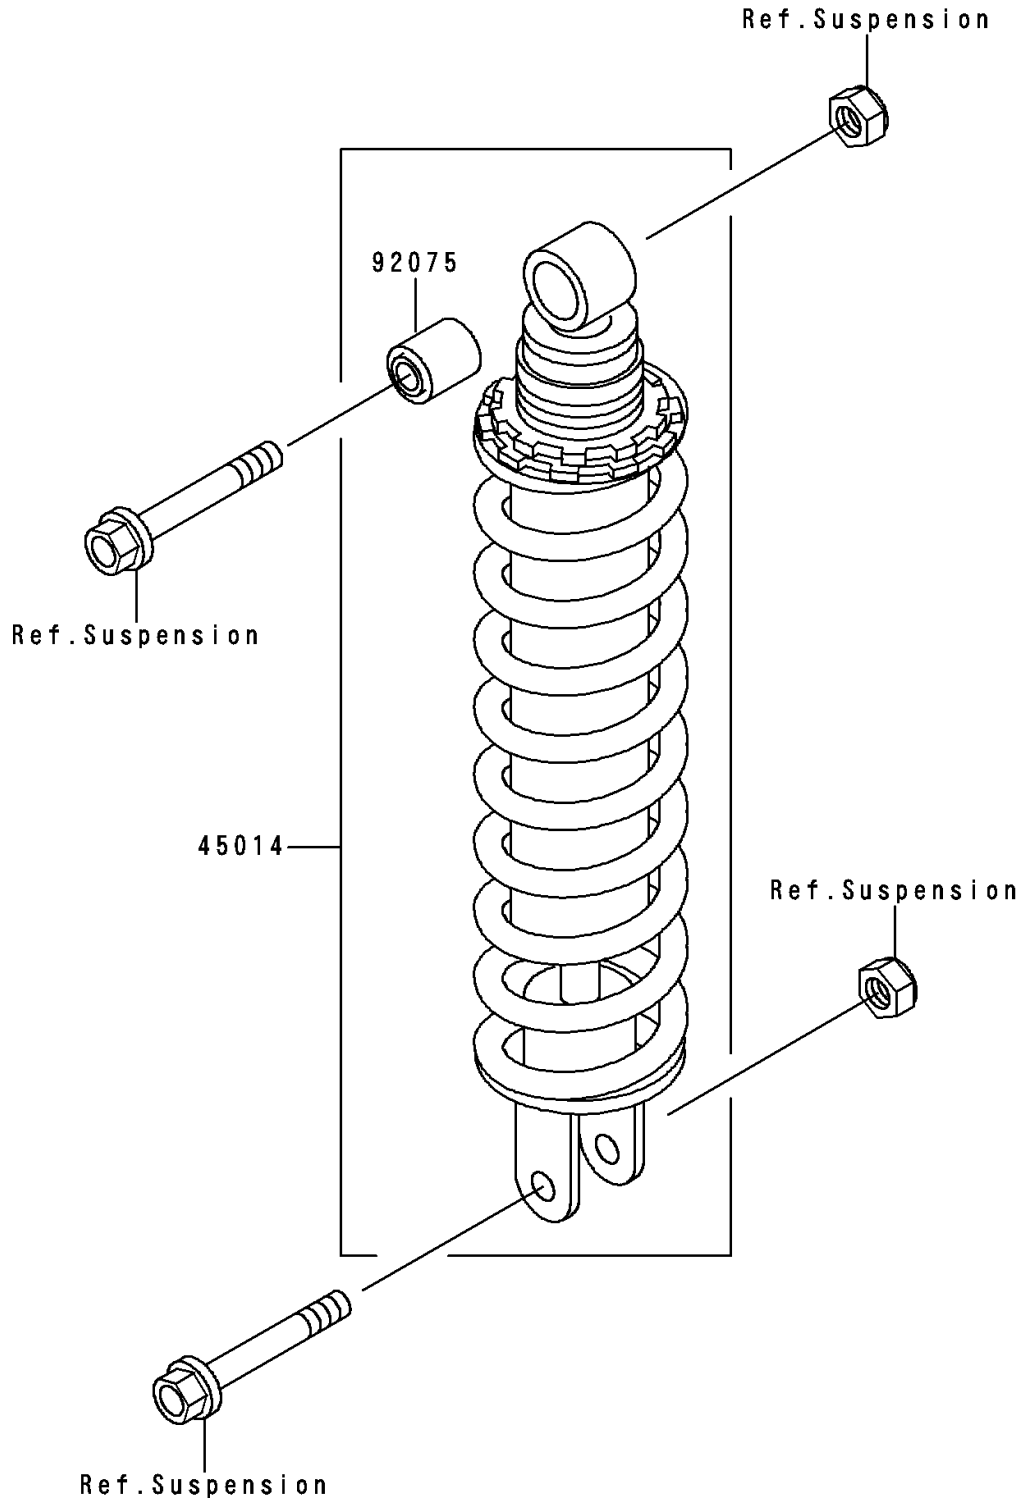

1995 Ninja® 500 PARTS DIAGRAM

Shock Absorber(s)

F 2280

1995 Ninja® 500 PARTS LIST

Shock Absorber(s)

ITEM NAME	PART NUMBER	QUANTITY
SHOCKABSORBER (Ref # 45014)	45014-1365	1
DAMPER,SHOCKABSORBER (Ref # 92075)	92075-1497	1