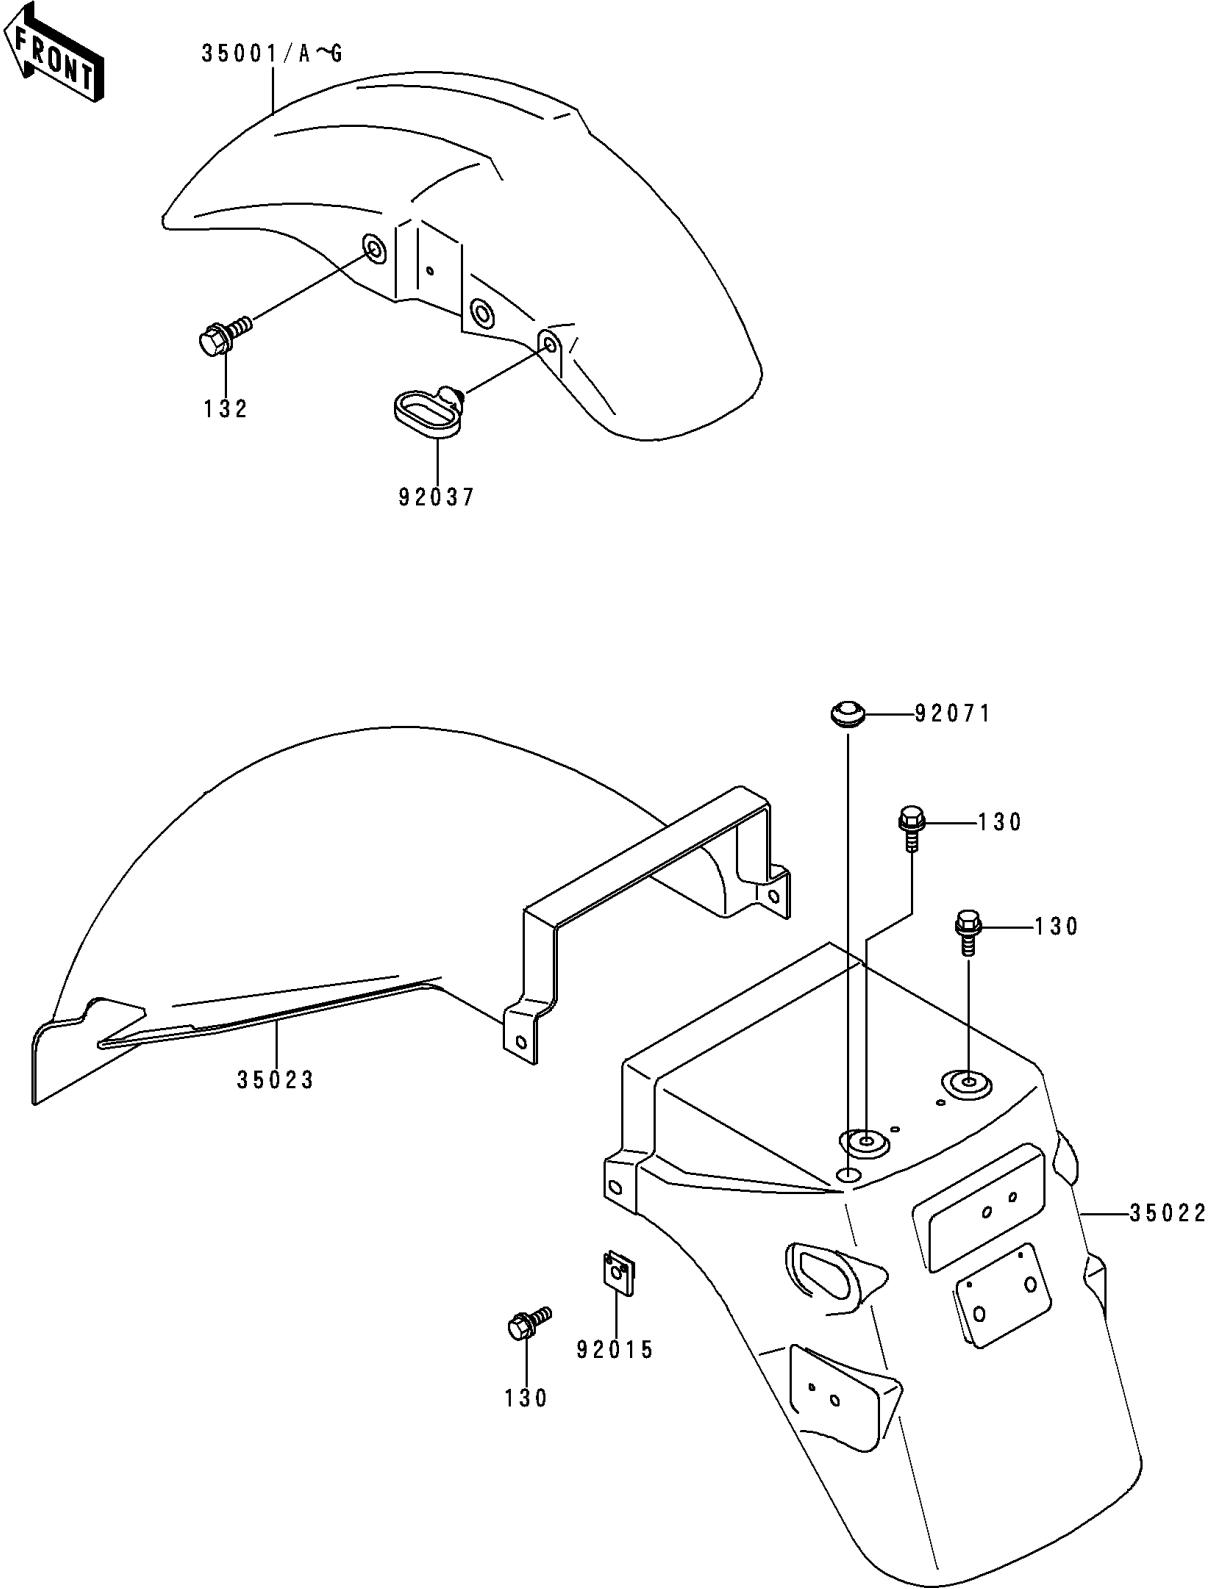

# 1997 Ninja® 500R PARTS DIAGRAM

Fenders

F2170

## 1997 Ninja® 500R PARTS LIST

### Fenders

ITEM NAME	PART NUMBER	QUANTITY
BOLT-FLANGED,6X16 (Ref # 130)	130B0616	4
BOLT-FLANGED-SMALL (Ref # 132)	132J0820	4
FENDER-ASSY-FRONT,F.RED (Ref # 35001A)	35001-1155-B1	1
FENDER-ASSY-FRONT,L.P.BLUE (Ref # 35001G)	35001-1155-35	1
FENDER-COMP-REAR,RR,BLACK (Ref # 35022)	35022-1229-6Z	1
FENDER-REAR,FR (Ref # 35023)	35023-1391	1
NUT,CLAMP,6MM (Ref # 92015)	92015-1678	2
CLAMP,CABLE (Ref # 92037)	92037-1459	1
GROMMET,10MM (Ref # 92071)	92071-019	1