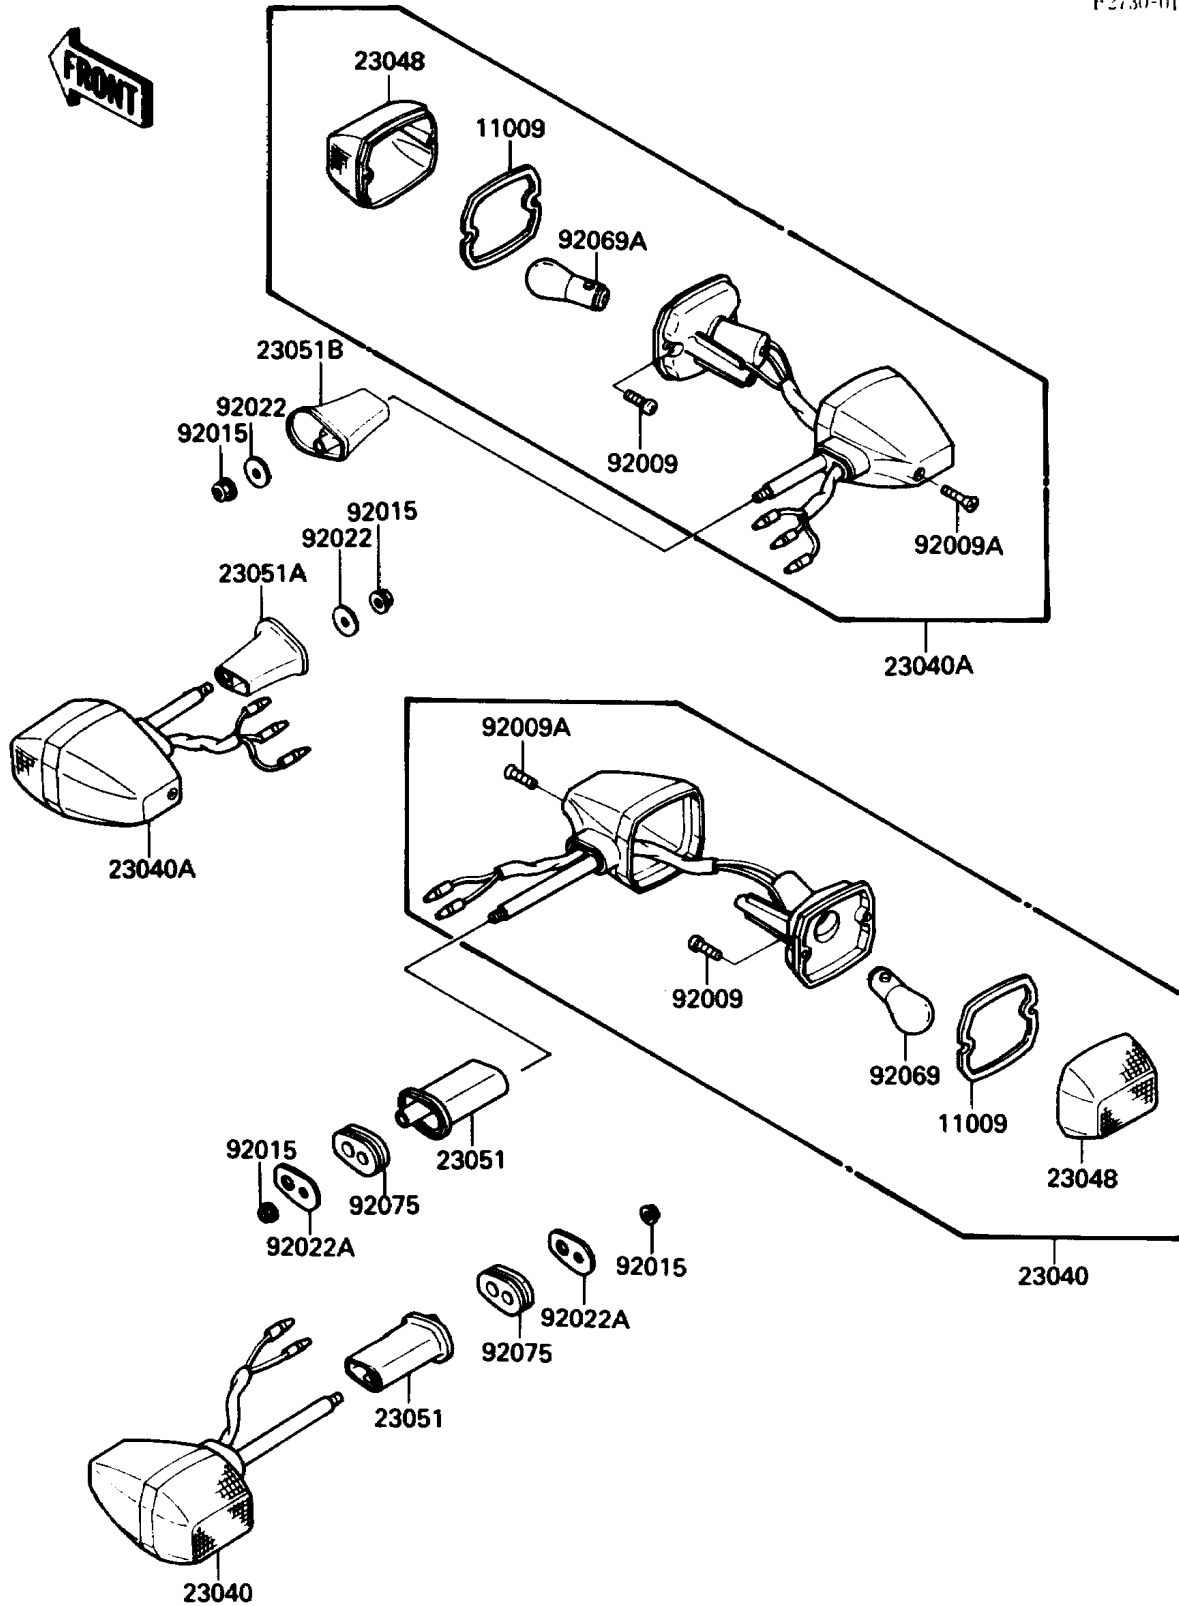

1987 EX500 PARTS DIAGRAM

Turn Signals

F2730-0151

1987 EX500 PARTS LIST

Turn Signals

ITEM NAME	PART NUMBER	QUANTITY
GASKET,SIGNAL LAMP (Ref # 11009)	11009-1402	1
LAMP-SIGNAL,RR (Ref # 23040)	23040-1108	1
LAMP-SIGNAL,FR (Ref # 23040A)	23040-1164	1
LENS-SIGNAL LAMP (Ref # 23048)	23048-1054	1
BRACKET-SIGNAL LAMP (Ref # 23051)	23051-1165	1
BRACKET-SIGNAL LAMP,FR,LH (Ref # 23051A)	23051-1189	1
BRACKET-SIGNAL LAMP,FR,RH (Ref # 23051B)	23051-1190	1
SCREW,TAPPING,3X16 (Ref # 92009)	92009-1115	1
SCREW,TAPPING,4X20 (Ref # 92009A)	92009-1304	1
NUT,FLANGED,6MM (Ref # 92015)	92015-1367	1
WASHER,6.5X20X1.6 (Ref # 92022)	92022-125	1
WASHER,SIGNAL LAMP (Ref # 92022A)	92022-1672	1
BULB,12V 32CP(23W) (Ref # 92069)	92069-055	1
BULB,12V 32/3CP(23/8W) (Ref # 92069A)	92069-060	1
DAMPER,SIGNAL LAMP (Ref # 92075)	92075-1698	1