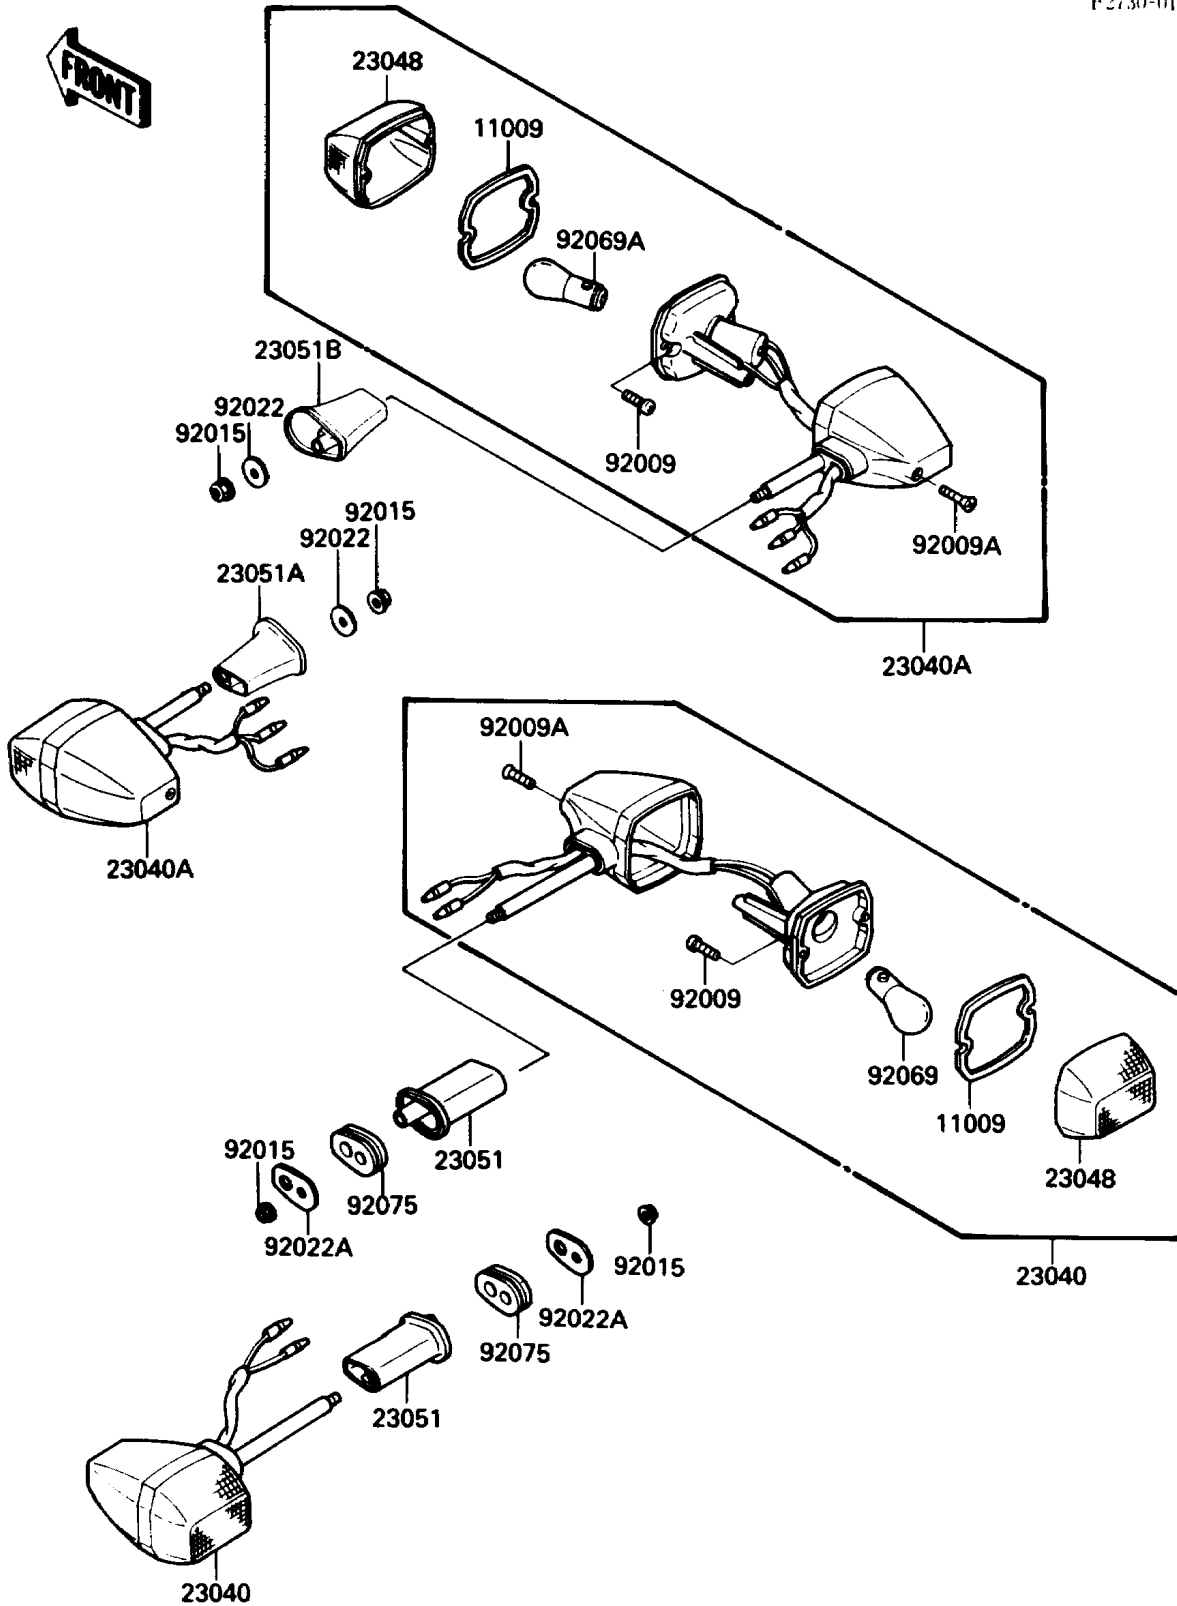

1987 EX500 PARTS DIAGRAM

Turn Signals

F2730-0151

1987 EX500 PARTS LIST

Turn Signals

ITEM NAME	PART NUMBER	QUANTITY
GASKET,SIGNAL LAMP (Ref # 11009)	11009-1402	4
LAMP-SIGNAL,RR (Ref # 23040)	23040-1108	2
LAMP-SIGNAL,FR (Ref # 23040A)	23040-1164	2
LENS-SIGNAL LAMP (Ref # 23048)	23048-1054	4
BRACKET-SIGNAL LAMP (Ref # 23051)	23051-1165	2
BRACKET-SIGNAL LAMP,FR,LH (Ref # 23051A)	23051-1189	1
BRACKET-SIGNAL LAMP,FR,RH (Ref # 23051B)	23051-1190	1
SCREW,TAPPING,3X16 (Ref # 92009)	92009-1115	8
SCREW,TAPPING,4X20 (Ref # 92009A)	92009-1304	4
NUT,FLANGED,6MM (Ref # 92015)	92015-1367	4
WASHER,6.5X20X1.6 (Ref # 92022)	92022-125	2
WASHER,SIGNAL LAMP (Ref # 92022A)	92022-1672	2
BULB,12V 32CP(23W) (Ref # 92069)	92069-055	2
BULB,12V 32/3CP(23/8W) (Ref # 92069A)	92069-060	2
DAMPER,SIGNAL LAMP (Ref # 92075)	92075-1698	2