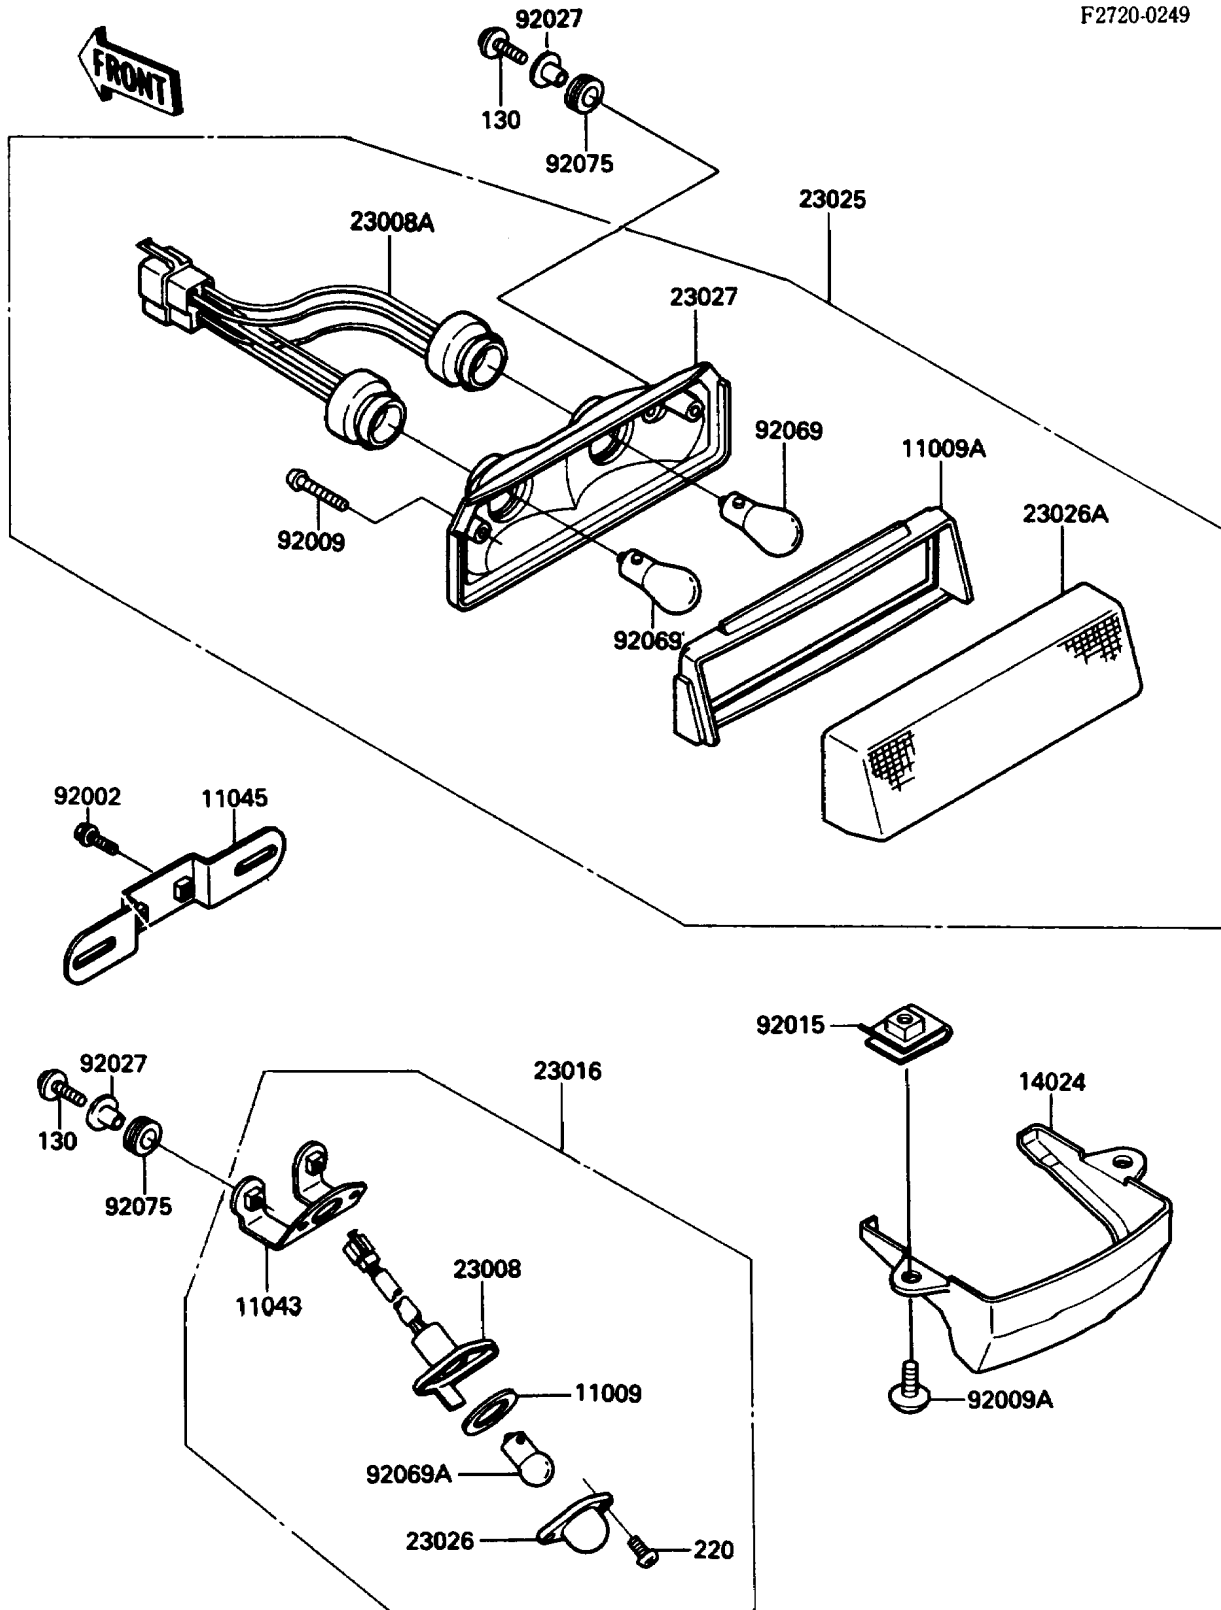

1987 EX500 PARTS DIAGRAM

Taillight(s)

F2720-0249

1987 EX500 PARTS LIST

Taillight(s)

ITEM NAME	PART NUMBER	QUANTITY
GASKET,LICENSE PLATE LAMP (Ref # 11009)	11009-1372	1
GASKET,TAIL LAMP (Ref # 11009A)	11009-1404	1
BRACKET,LICENSE PLATE LAMP (Ref # 11043)	11043-1497	1
BRACKET,LICENSE (Ref # 11045)	11045-1387	1
COVER,LICENSE LAMP (Ref # 14024)	14024-1386	1
SOCKET-ASSY,LICENSE PLATE LAMP (Ref # 23008)	23008-1221	1
SOCKET-ASSY,TAIL LAMP (Ref # 23008A)	23008-1225	1
LAMP-ASSY,LICENSE PLATE (Ref # 23016)	23016-1053	1
LAMP-TAIL (Ref # 23025)	23025-1105	1
LENS,LAMP (Ref # 23026)	23026-1054	1
LENS,TAIL LAMP (Ref # 23026A)	23026-1056	1
BODY-COMP-TAIL LAMP (Ref # 23027)	23027-1055	1
BOLT,6X14 (Ref # 92002)	92002-1351	1
SCREW,TAPPING,4X30 (Ref # 92009)	92009-1056	1
SCREW,5X14 (Ref # 92009A)	92009-1383	1
NUT,5MM (Ref # 92015)	92015-1710	1
COLLAR,L=13.1 (Ref # 92027)	92027-251	1
BULB,12V 27/8W (Ref # 92069)	92069-059	1
BULB,12V 8W (Ref # 92069A)	92069-1012	1
DAMPER (Ref # 92075)	92075-1690	1
BOLT-FLANGED,6X25 (Ref # 130)	130D0625	1
SCREW-PAN-CROS (Ref # 220)	220B0410	1