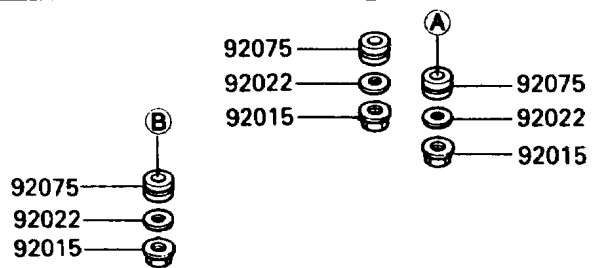

1987 EX500 PARTS DIAGRAM

Meter(s)

F2530-0271

1987 EX500 PARTS LIST

Meter(s)

ITEM NAME	PART NUMBER	QUANTITY
COVER,METER (Ref # 14024)	14024-1278	1
COVER,METER HOUSING (Ref # 14024A)	14024-1289	1
SOCKET-ASSY,METER (Ref # 23008)	23008-1314	1
METER-ASSY,MPH (Ref # 25001)	25001-1677	1
METER-ASSY,KPH (Ref # 25001A)	25001-1678	1
SPEEDOMETER,KPH (Ref # 25005)	25005-1348	1
SPEEDOMETER,MPH (Ref # 25005A)	25005-1349	1
TACHOMETER,X1000R/MIN (Ref # 25015)	25015-1267	1
COVER-METER CASE,UPP (Ref # 25023)	25023-1141	1
COVER-METER CASE (Ref # 25023A)	25023-1151	1
METER,TEMP (Ref # 28011)	28011-1097	1
SCREW,TAPPING,4X16 (Ref # 92009)	92009-1163	1
SCREW,3X22 (Ref # 92009A)	92009-1293	1
SCREW,3X10 (Ref # 92009B)	92009-1382	1
NUT,FLANGED,5MM (Ref # 92015)	92015-1259	1
WASHER,5.2X16X1.2 (Ref # 92022)	92022-263	1
BULB,12V 3.4W (Ref # 92069)	92069-1007	1
DAMPER,METER BRACKET (Ref # 92075)	92075-1385	1
BOOT,TRIP RESET KNOB (Ref # 92077)	92077-1061	1