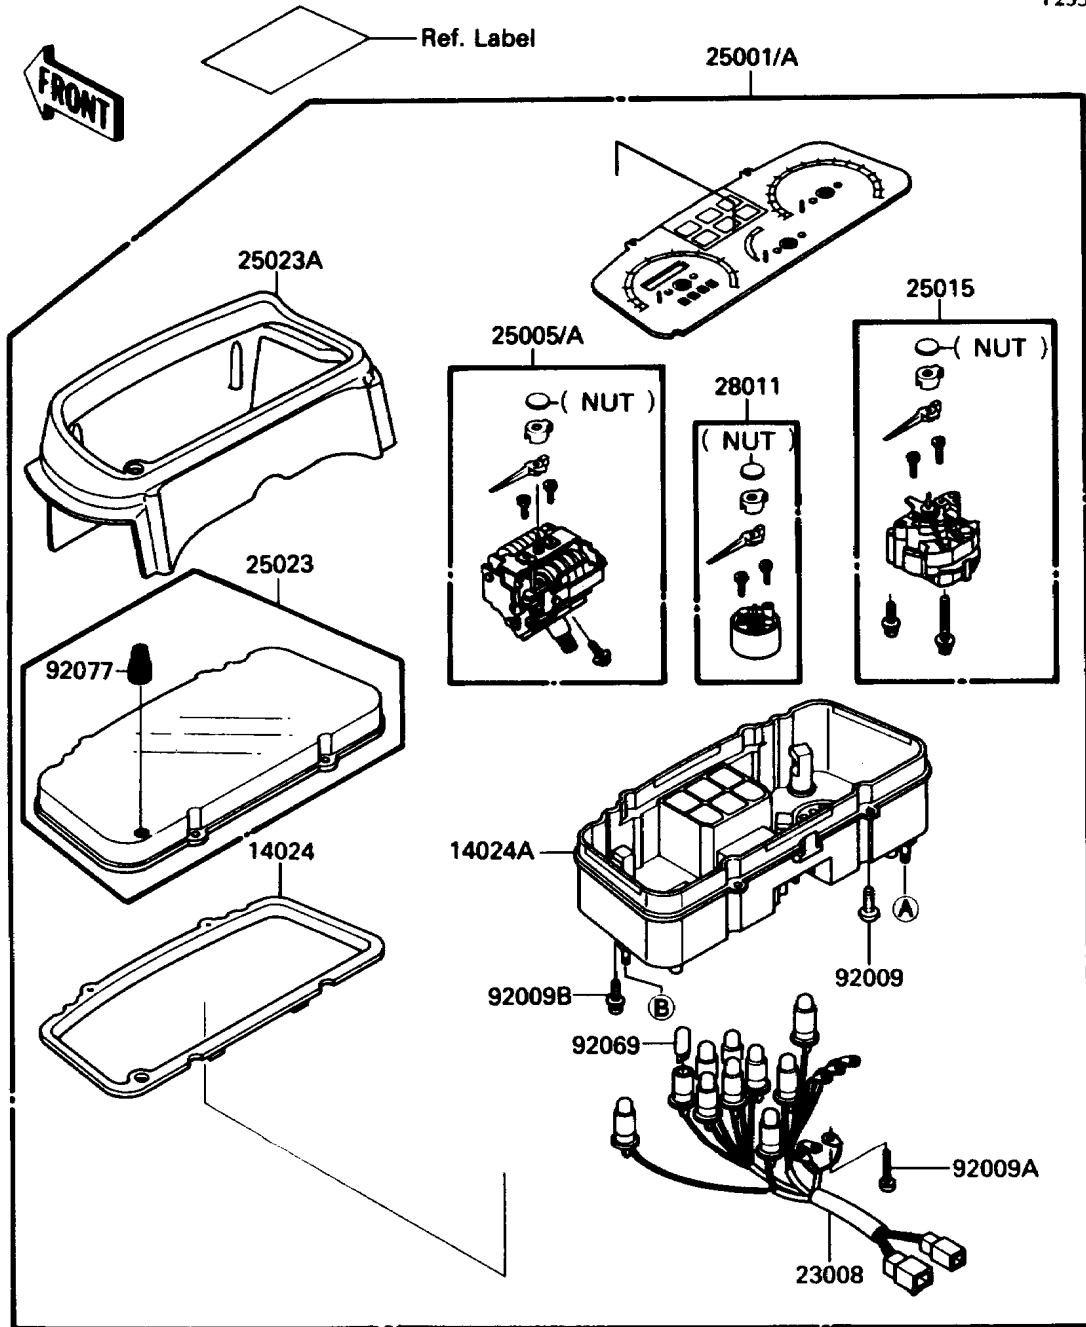

1987 EX500 PARTS DIAGRAM

Meter(s)

F2530-0271

1987 EX500 PARTS LIST

Meter(s)

ITEM NAME	PART NUMBER	QUANTITY
COVER,METER (Ref # 14024)	14024-1278	1
COVER,METER HOUSING (Ref # 14024A)	14024-1289	1
SOCKET-ASSY,METER (Ref # 23008)	23008-1314	1
METER-ASSY,MPH (Ref # 25001)	25001-1677	1
METER-ASSY,KPH (Ref # 25001A)	25001-1678	1
SPEEDOMETER,KPH (Ref # 25005)	25005-1348	1
SPEEDOMETER,MPH (Ref # 25005A)	25005-1349	1
TACHOMETER,X1000R/MIN (Ref # 25015)	25015-1267	1
COVER-METER CASE,UPP (Ref # 25023)	25023-1141	1
COVER-METER CASE (Ref # 25023A)	25023-1151	1
METER,TEMP (Ref # 28011)	28011-1097	1
SCREW,TAPPING,4X16 (Ref # 92009)	92009-1163	1
SCREW,3X22 (Ref # 92009A)	92009-1293	1
SCREW,3X10 (Ref # 92009B)	92009-1382	1
NUT,FLANGED,5MM (Ref # 92015)	92015-1259	1
WASHER,5.2X16X1.2 (Ref # 92022)	92022-263	1
BULB,12V 3.4W (Ref # 92069)	92069-1007	1
DAMPER,METER BRACKET (Ref # 92075)	92075-1385	1
BOOT,TRIP RESET KNOB (Ref # 92077)	92077-1061	1